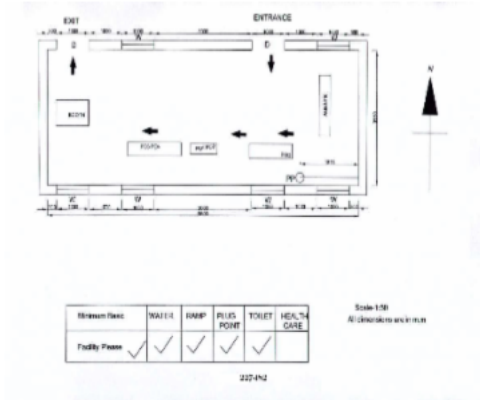

নির্বাচক নিবন্ধন আধিকারিকের স্বাক্ষর

Nazri Naksha

Google Map View

Polling Station Building Front View

Polling Station Front View

Cad View

Key MAP View

1	WB/29/217/045252	নাম : আবদুল রহমান খাঁ পিতার নাম: দানিশ খাঁ বাড়ির নং : n0004 বয়স : 57 লিঙ্গ : পুরুষ	ফটো উপলব্ধ	2	WB/29/217/045563	নাম : সলিমননেশা বিবি স্বামীর নাম: হাবিবুল রহমান খাঁ বাড়ির নং : n0004 বয়স : 59 লিঙ্গ : মহিলা	ফটো উপলব্ধ	3	BLY1982792	নাম : মমতাজ বিবি স্বামীর নাম: আমিনুর রহমান খাঁ বাড়ির নং : n0004 বয়স : 50 লিঙ্গ : মহিলা	ফটো উপলব্ধ
4	YMD1543784	নাম : সেক রফিকুল ইসলাম পিতার নাম: সেক ফেরাসতুল্লা বাড়ির নং : n0004 বয়স : 49 লিঙ্গ : পুরুষ	ফটো উপলব্ধ	5	BLY2163673	নাম : আজিজুল রহমান খাঁ পিতার নাম: হাবিবুল রহমান খাঁ বাড়ির নং : n0004 বয়স : 42 লিঙ্গ : পুরুষ	ফটো উপলব্ধ	6	YMD1835867	নাম : নুরজাহান খাতুন(বিবি) স্বামীর নাম: আজিজুল রহমান খাঁ বাড়ির নং : n0004 বয়স : 33 লিঙ্গ : মহিলা	ফটো উপলব্ধ
7	BLY2325314	নাম : আক্বাস খাঁ পিতার নাম: হাবিবুল রহমান খাঁ বাড়ির নং : n0004 বয়স : 37 লিঙ্গ : পুরুষ	ফটো উপলব্ধ	8	YMD1645399	নাম : সাদ্দাম খাঁ পিতার নাম: হাবিবুল রহমান খাঁ বাড়ির নং : n0004 বয়স : 32 লিঙ্গ : পুরুষ	ফটো উপলব্ধ	9	BLY2271088	নাম : সেক আনসার আলি পিতার নাম: সেক নাজের আলি বাড়ির নং : n0024 বয়স : 42 লিঙ্গ : পুরুষ	ফটো উপলব্ধ
10	YMD0814491	নাম : রহমত আলি সৈয়দ পিতার নাম: হাসেন আলি সৈয়দ বাড়ির নং : n0027 বয়স : 40 লিঙ্গ : পুরুষ	ফটো উপলব্ধ	11	WB/29/217/045655	নাম : মির্জা মসিউর রহমান পিতার নাম: মির্জা কাশিম বাড়ির নং : n0028 বয়স : 69 লিঙ্গ : পুরুষ	ফটো উপলব্ধ	12	BLY1982826	নাম : লুৎফুর মল্লিক পিতার নাম: মলা মল্লিক বাড়ির নং : n0028 বয়স : 51 লিঙ্গ : পুরুষ	ফটো উপলব্ধ
13	BLY2163970	নাম : রূপসানা বিবি স্বামীর নাম: লুৎফুর মল্লিক বাড়ির নং : n0028 বয়স : 41 লিঙ্গ : মহিলা	ফটো উপলব্ধ	14	WB/29/217/045211	নাম : মালেকা বিবি স্বামীর নাম: সৈয়দ নবির আলি বাড়ির নং : n0029 বয়স : 75 লিঙ্গ : মহিলা	ফটো উপলব্ধ	15	YMD1398841	নাম : নুননেহের বিবি স্বামীর নাম: সৈয়দ তাহের আলি বাড়ির নং : n0029 বয়স : 35 লিঙ্গ : মহিলা	ফটো উপলব্ধ
16	BLY2271070	নাম : মাহামুদা বিবি স্বামীর নাম: হাসমত আলি বাড়ির নং : n0029 বয়স : 44 লিঙ্গ : মহিলা	ফটো উপলব্ধ	17	WB/29/217/045336	নাম : রহিমা বিবি স্বামীর নাম: সৈয়দ মোবারক আলি বাড়ির নং : n0030 বয়স : 58 লিঙ্গ : মহিলা	ফটো উপলব্ধ	18	YMD1835891	নাম : সৈয়দ সাদ্দাম আলি পিতার নাম: সৈয়দ মোবারক আলি বাড়ির নং : মোহনপুর বয়স : 31 লিঙ্গ : পুরুষ	ফটো উপলব্ধ
19	YMD0813543	নাম : মমতাজ রহমান স্বামীর নাম: মেহেতাব আলি সৈয়দ বাড়ির নং : n0026 বয়স : 46 লিঙ্গ : মহিলা	ফটো উপলব্ধ	20	YMD0813824	নাম : অঙ্গুরা বিবি স্বামীর নাম: হোসেন খাঁ বাড়ির নং : n0013 বয়স : 43 লিঙ্গ : মহিলা	ফটো উপলব্ধ	21	BLY1982834	নাম : রাহেনা বিবি স্বামীর নাম: নাজ খাঁ বাড়ির নং : n0013 বয়স : 49 লিঙ্গ : মহিলা	ফটো উপলব্ধ
22	YMD1398700	নাম : জুমা বিবি স্বামীর নাম: সেক আব্দুল ওহিদ বাড়ির নং : n0071 বয়স : 63 লিঙ্গ : মহিলা	ফটো উপলব্ধ	23	YMD1398692	নাম : সেক আব্দুল ওহিদ পিতার নাম: আব্দুল রহমান বাড়ির নং : n0074 বয়স : 68 লিঙ্গ : পুরুষ	ফটো উপলব্ধ	24	YMD2768489	নাম : নাজমাবিবি স্বামীর নাম: জয়নাল আবেদিন বাড়ির নং : এন0199 বয়স : 60 লিঙ্গ : মহিলা	ফটো উপলব্ধ
25	YMD1752864	নাম : সেক সাদ্দাম হোসেন পিতার নাম: সেক ইউসুফ আলি বাড়ির নং : n0082 বয়স : 33 লিঙ্গ : পুরুষ	ফটো উপলব্ধ	26	RGN2526325	নাম : সেক সোয়েল পিতার নাম: সেক জয়নাল আবেদিন বাড়ির নং : এন0199 বয়স : 25 লিঙ্গ : পুরুষ	ফটো উপলব্ধ	27	YMD1752872	নাম : সেক সাইফুল পিতার নাম: সেক ইউসুপ আলি বাড়ির নং : n0083 বয়স : 31 লিঙ্গ : পুরুষ	ফটো উপলব্ধ
28	YMD1398510	নাম : সৈয়দ সামসের আলি পিতার নাম: সৈয়দ আসরফ আলি বাড়ির নং : n0016 বয়স : 35 লিঙ্গ : পুরুষ	ফটো উপলব্ধ	29	WB/29/217/045163	নাম : সবুরননেশা বিবি স্বামীর নাম: সেক আলতাপ বাড়ির নং : n0017 বয়স : 73 লিঙ্গ : মহিলা	ফটো উপলব্ধ	30	BLY1765759	নাম : সেক জোয়াদ আলি পিতার নাম: জুহুর আলি বাড়ির নং : n0019 বয়স : 56 লিঙ্গ : পুরুষ	ফটো উপলব্ধ