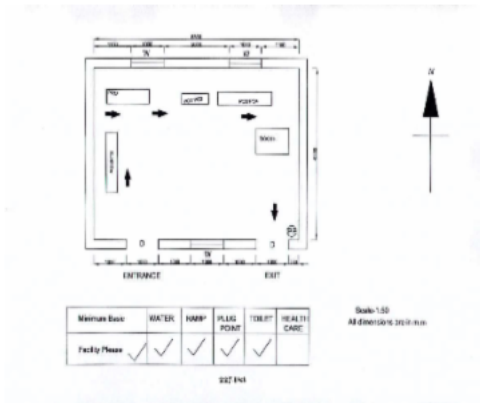

নির্বাচক নিবন্ধন আধিকারিকের স্বাক্ষর

Nazri Naksha

Google Map View

Polling Station Building Front View

Polling Station Front View

Cad View

Key MAP View

বিধানসভা নির্বাচনক্ষেত্রের নং, নাম : 227-পিংলা
ভাগ নং, নাম : 1-পূর্ণগ্রাম