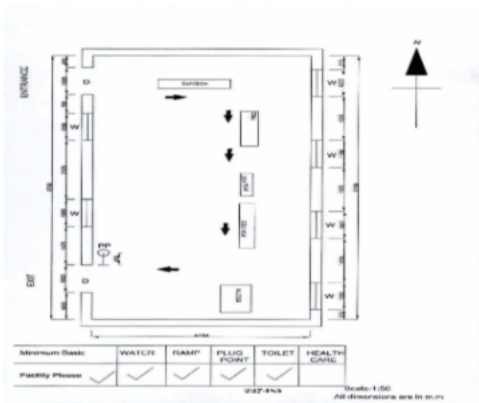

নির্বাচক নিবন্ধন আধিকারিকের স্বাক্ষর

Nazri Naksha

Google Map View

Polling Station Building Front View

Polling Station Front View

Cad View

Key MAP View

1 নাম : বিশ্বজিৎ আচার্য্য পিতার নাম: পঙ্কজ আচার্য্য বাড়ির নং : n0043 বয়স : 31 লিঙ্গ : পুরুষ	YMD1753870 ফটো উপলব্ধ	2 নাম : প্রদীপ আচার্য্য পিতার নাম: পংকজ আচার্য্য বাড়ির নং : n0208 বয়স : 27 লিঙ্গ : পুরুষ	YMD2098572 ফটো উপলব্ধ	3 নাম : জয়ন্তী আচার্য্য স্বামীর নাম: পংকজ আচার্য্য বাড়ির নং : n0043 বয়স : 56 লিঙ্গ : মহিলা	WB/29/217/309649 ফটো উপলব্ধ
4 নাম : চন্দনা আচার্য্য মিশ্র স্বামীর নাম: তাপস মিশ্র বাড়ির নং : এন0043 বয়স : 32 লিঙ্গ : মহিলা	RGN1839695 ফটো উপলব্ধ	5 নাম : রূপা দাস আচার্য্য স্বামীর নাম: বিশ্বজিৎ আচার্য্য বাড়ির নং : n0043 বয়স : 26 লিঙ্গ : মহিলা	YMD2201051 ফটো উপলব্ধ	6 নাম : বলাই কুইল্যা পিতার নাম: হরেকৃষ্ণ কুইল্যা বাড়ির নং : n0036 বয়স : 57 লিঙ্গ : পুরুষ	YMD2545689 ফটো উপলব্ধ
7 নাম : ললিতা কুইল্যা স্বামীর নাম: বলাই কুইল্যা বাড়ির নং : n0036 বয়স : 39 লিঙ্গ : মহিলা	YMD1544030 ফটো উপলব্ধ	8 নাম : অরিজিৎ কুইল্যা পিতার নাম: পঞ্চানন কুইল্যা বাড়ির নং : এন0036 বয়স : 26 লিঙ্গ : পুরুষ	YMD2217800 ফটো উপলব্ধ	9 নাম : সুমিত্রা রানী মন্ডল(কুইল্যা) স্বামীর নাম: পঞ্চানন কুইল্যা বাড়ির নং : n0036 বয়স : 56 লিঙ্গ : মহিলা	WB/29/217/138675 ফটো উপলব্ধ
10 নাম : পঞ্চানন কুইল্যা পিতার নাম: হরেকৃষ্ণ কুইল্যা বাড়ির নং : n0036 বয়স : 60 লিঙ্গ : পুরুষ	YMD2249233 ফটো উপলব্ধ	11 নাম : কানাই কুইল্যা পিতার নাম: হরেকৃষ্ণ কুইল্যা বাড়ির নং : n0036 বয়স : 51 লিঙ্গ : পুরুষ	WB/29/217/051010 ফটো উপলব্ধ	12 নাম : আঙ্গুর কুইল্যা স্বামীর নাম: কানাই কুইল্যা বাড়ির নং : n0036 বয়স : 44 লিঙ্গ : মহিলা	BLY1405927 ফটো উপলব্ধ
13 নাম : স্নেহাশীষ কুইল্যা পিতার নাম: বলাই কুইল্যা বাড়ির নং : এন0036 বয়স : 21 লিঙ্গ : পুরুষ	YMD2764751 ফটো উপলব্ধ	14 নাম : অভিজিৎ কুইল্যা পিতার নাম: কানাই কুইল্যা বাড়ির নং : এন0036 বয়স : 21 লিঙ্গ : পুরুষ	YMD2773414 ফটো উপলব্ধ	15 নাম : স্বপন কর পিতার নাম: খাঁদু কর বাড়ির নং : n0027 বয়স : 67 লিঙ্গ : পুরুষ	WB/29/217/051581 ফটো উপলব্ধ
16 নাম : আরতি কর স্বামীর নাম: স্বপন কর বাড়ির নং : n0027 বয়স : 62 লিঙ্গ : মহিলা	WB/29/217/051598 ফটো উপলব্ধ	17 নাম : অক্ষয় কর পিতার নাম: স্বপন কর বাড়ির নং : n0027 বয়স : 43 লিঙ্গ : পুরুষ	BLY1985720 ফটো উপলব্ধ	18 নাম : মুনমুন ভূই(কর) স্বামীর নাম: অক্ষয় কর বাড়ির নং : n0027 বয়স : 35 লিঙ্গ : মহিলা	YMD1646207 ফটো উপলব্ধ
19 নাম : অজিত কর পিতার নাম: গোপাল কর বাড়ির নং : n0029 বয়স : 61 লিঙ্গ : পুরুষ	YMD2779858 ফটো উপলব্ধ	20 নাম : তারু কর পিতার নাম: অজিত কর বাড়ির নং : n0029 বয়স : 41 লিঙ্গ : পুরুষ	BLY2164663 ফটো উপলব্ধ	21 নাম : খুকুমনি কর স্বামীর নাম: তারু কর বাড়ির নং : n0029 বয়স : 38 লিঙ্গ : মহিলা	YMD1294339 ফটো উপলব্ধ
22 নাম : হিরু কর পিতার নাম: অজিত কর বাড়ির নং : n0029 বয়স : 39 লিঙ্গ : পুরুষ	YMD1294321 ফটো উপলব্ধ	23 নাম : রনজিৎ কর পিতার নাম: গোপাল কর বাড়ির নং : n0035 বয়স : 58 লিঙ্গ : পুরুষ	WB/29/217/051523 ফটো উপলব্ধ	24 নাম : নন্দীতা মালী স্বামীর নাম: অক্ষয় মালী বাড়ির নং : n0035 বয়স : 42 লিঙ্গ : মহিলা	BLY2164770 ফটো উপলব্ধ
25 নাম : বুধা কর পিতার নাম: রঞ্জিত কর বাড়ির নং : n0035 বয়স : 33 লিঙ্গ : পুরুষ	YMD1646074 ফটো উপলব্ধ	26 নাম : মীনা কর স্বামীর নাম: রনজিৎ কর বাড়ির নং : n0035 বয়স : 52 লিঙ্গ : মহিলা	WB/29/217/051143 ফটো উপলব্ধ	27 নাম : প্রতিমা দোলাই (কর) স্বামীর নাম: বুধা কর বাড়ির নং : n0035 বয়স : 29 লিঙ্গ : মহিলা	YMD1936772 ফটো উপলব্ধ
28 নাম : অনিতা বাগ (কর) স্বামীর নাম: হিরু কর বাড়ির নং : n0029 বয়স : 34 লিঙ্গ : মহিলা	YMD1936780 ফটো উপলব্ধ	29 নাম : রাজু মালী পিতার নাম: গণেশ মালী বাড়ির নং : N0035 বয়স : 26 লিঙ্গ : পুরুষ	YMD2427318 ফটো উপলব্ধ	30 নাম : সুমন মালি পিতার নাম: গণেশ মালি বাড়ির নং : এ ন ০০৩৫ বয়স : 21 লিঙ্গ : পুরুষ	YMD2785095 ফটো উপলব্ধ