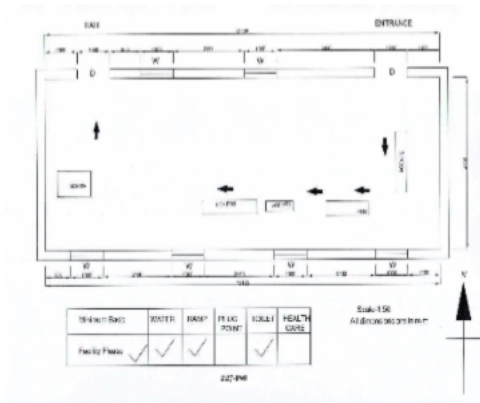

নির্বাচক নিবন্ধন আধিকারিকের স্বাক্ষর

Nazri Naksha

Google Map View

Polling Station Building Front View

Polling Station Front View

Cad View

Key MAP View

বিধানসভা নির্বাচনক্ষেত্রের নং, নাম : 227-পিংলা
ভাগ নং, নাম : 1-বেলুন