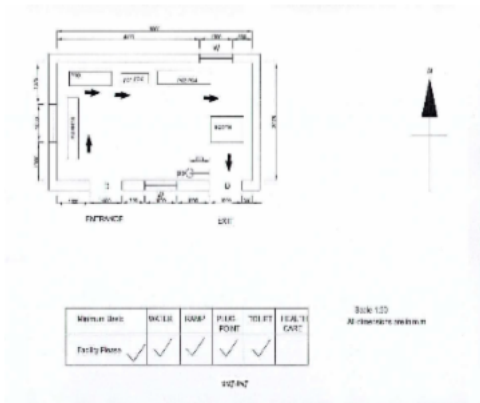

নির্বাচক নিবন্ধন আধিকারিকের স্বাক্ষর

Nazri Naksha

Google Map View

Polling Station Building Front View

Polling Station Front View

Cad View

Key MAP View

1 নাম : সুবল চন্দ্র দাস পিতার নাম: জ্ঞানেন্দ্র নাথ দাস বাড়ির নং : n0117 বয়স : 57 লিঙ্গ : পুরুষ	YMD2249829 ফটো উপলব্ধ	2 নাম : ভারতীরানী দাস স্বামীর নাম: সুবল চন্দ্র দাস বাড়ির নং : n0117 বয়স : 54 লিঙ্গ : মহিলা	WB/29/217/054373 ফটো উপলব্ধ	Q 3 নাম : শংকর দাস অন্যান্য: জ্ঞানেন্দ্র নাথ দাস বাড়ির নং : বয়স : 47 লিঙ্গ : পুরুষ	YMD0831149 ফটো উপলব্ধ
4 নাম : বিজু দাস স্বামীর নাম: শংকর দাস বাড়ির নং : n0117 বয়স : 39 লিঙ্গ : মহিলা	YMD1754944 ফটো উপলব্ধ	5 নাম : অনিমা দাস স্বামীর নাম: অজয় দাস বাড়ির নং : n0117 বয়স : 41 লিঙ্গ : মহিলা	YMD0831156 ফটো উপলব্ধ	6 নাম : গৌরাজ দাস পিতার নাম: সুবল চন্দ্র দাস বাড়ির নং : N0117 বয়স : 25 লিঙ্গ : পুরুষ	YMD2441046 ফটো উপলব্ধ
7 নাম : পিউ দাস পিতার নাম: অজয় দাস বাড়ির নং : এন0117 বয়স : 21 লিঙ্গ : মহিলা	YMD2747921 ফটো উপলব্ধ	8 নাম : অনিমা মন্ডল (প্রামানিক) স্বামীর নাম: দিপক প্রামানিক বাড়ির নং : n0209 বয়স : 34 লিঙ্গ : মহিলা	YMD2010379 ফটো উপলব্ধ	9 নাম : তারক নাথ আঢ়া পিতার নাম: শিব প্রসাদ আঢ়া বাড়ির নং : n0205 বয়স : 64 লিঙ্গ : পুরুষ	YMD2010320 ফটো উপলব্ধ
10 নাম : কাশীনাথ আঢ়া পিতার নাম: শিবপ্রসাদ আঢ়া বাড়ির নং : n0062 বয়স : 52 লিঙ্গ : পুরুষ	WB/29/217/054265 ফটো উপলব্ধ	11 নাম : বর্না ঘোষ স্বামীর নাম: বিমল ঘোষ বাড়ির নং : N0002 বয়স : 49 লিঙ্গ : মহিলা	YMD2441152 ফটো উপলব্ধ	12 নাম : সৈকত আঢ়া পিতার নাম: কাশীনাথ আঢ়া বাড়ির নং : N0062 বয়স : 25 লিঙ্গ : পুরুষ	YMD2427672 ফটো উপলব্ধ
13 নাম : সৌরভ আঢ়া পিতার নাম: কাশীনাথ আঢ়া বাড়ির নং : n0062 বয়স : 28 লিঙ্গ : পুরুষ	YMD2065225 ফটো উপলব্ধ	14 নাম : ভোলানাথ আঢ়া পিতার নাম: শিবপ্রসাদ আঢ়া বাড়ির নং : n0064 বয়স : 56 লিঙ্গ : পুরুষ	WB/29/217/054192 ফটো উপলব্ধ	15 নাম : চন্দ্রনাথ আঢ়া পিতার নাম: শিবপ্রসাদ আঢ়া বাড়ির নং : n0063 বয়স : 66 লিঙ্গ : পুরুষ	WB/29/217/054206 ফটো উপলব্ধ
16 নাম : শেফালী আঢ়া স্বামীর নাম: চন্দ্রনাথ আঢ়া বাড়ির নং : n0063 বয়স : 60 লিঙ্গ : মহিলা	BLY1986272 ফটো উপলব্ধ	17 নাম : সুপ্রিয়া আঢ়া পিতার নাম: চন্দ্রনাথ আঢ়া বাড়ির নং : n0063 বয়স : 37 লিঙ্গ : মহিলা	YMD1294735 ফটো উপলব্ধ	18 নাম : কবিতা আঢ়া স্বামীর নাম: ভোলানাথ আঢ়া বাড়ির নং : n0064 বয়স : 53 লিঙ্গ : মহিলা	WB/29/217/054294 ফটো উপলব্ধ
19 নাম : মৌপিয়া আঢ়া পিতার নাম: ভোলানাথ আঢ়া বাড়ির নং : n0064 বয়স : 35 লিঙ্গ : মহিলা	YMD1646660 ফটো উপলব্ধ	20 নাম : রাহুল আঢ়া পিতার নাম: ভোলানাথ আঢ়া বাড়ির নং : n0064 বয়স : 30 লিঙ্গ : পুরুষ	YMD1837277 ফটো উপলব্ধ	21 নাম : সুব্রত আঢ়া পিতার নাম: চন্দ্রনাথ আঢ়া বাড়ির নং : n0071 বয়স : 42 লিঙ্গ : পুরুষ	YMD0830257 ফটো উপলব্ধ
22 নাম : বিশ্বনাথ আঢ়া পিতার নাম: শিবপ্রসাদ আঢ়া বাড়ির নং : n0002 বয়স : 71 লিঙ্গ : পুরুষ	BLY1424928 ফটো উপলব্ধ	23 নাম : অলকারানী আঢ়া স্বামীর নাম: বিশ্বনাথ আঢ়া বাড়ির নং : n0002 বয়স : 70 লিঙ্গ : মহিলা	WB/29/217/054439 ফটো উপলব্ধ	24 নাম : সীতাংশু আঢ়া পিতার নাম: বিশ্বনাথ আঢ়া বাড়ির নং : n0002 বয়স : 48 লিঙ্গ : পুরুষ	BLY1424902 ফটো উপলব্ধ
25 নাম : সোমা আঢ়া স্বামীর নাম: সীতাংশু আঢ়া বাড়ির নং : n0002 বয়স : 39 লিঙ্গ : মহিলা	BLY2165132 ফটো উপলব্ধ	26 নাম : টিংকু দে স্বামীর নাম: গোবিন্দ দে বাড়ির নং : n0038 বয়স : 44 লিঙ্গ : মহিলা	BXB2615755 ফটো উপলব্ধ	27 নাম : কৃষ্ণেন্দু আঢ়া পিতার নাম: গোপাল চন্দ্র আঢ়া বাড়ির নং : n0038 বয়স : 31 লিঙ্গ : পুরুষ	YMD1754738 ফটো উপলব্ধ
28 নাম : শান্তনু আঢ়া পিতার নাম: গোপালচন্দ্র আঢ়া বাড়ির নং : n0038 বয়স : 37 লিঙ্গ : পুরুষ	YMD0830232 ফটো উপলব্ধ	29 নাম : আভারানী আঢ়া স্বামীর নাম: গোপালচন্দ্র আঢ়া বাড়ির নং : n0038 বয়স : 56 লিঙ্গ : মহিলা	WB/29/217/054354 ফটো উপলব্ধ	30 নাম : বিশুজিৎ দে পিতার নাম: গোবিন্দ দে বাড়ির নং : এন0038 বয়স : 24 লিঙ্গ : পুরুষ	YMD2550028 ফটো উপলব্ধ