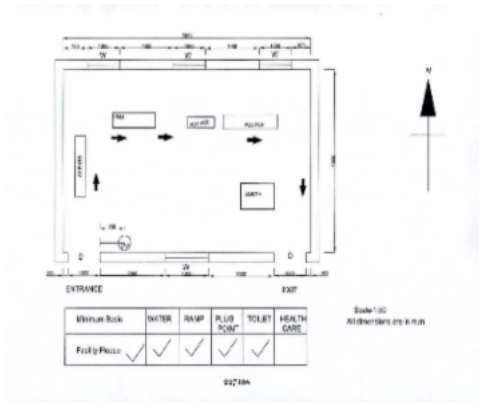

নির্বাচক নিবন্ধন আধিকারিকের স্বাক্ষর

Nazri Naksha

Google Map View

Polling Station Building Front View

Polling Station Front View

Cad View

Key MAP View

বিধানসভা নির্বাচনক্ষেত্রের নং, নাম : 227-পাংলা
ভাগ নং, নাম : 1-উজান