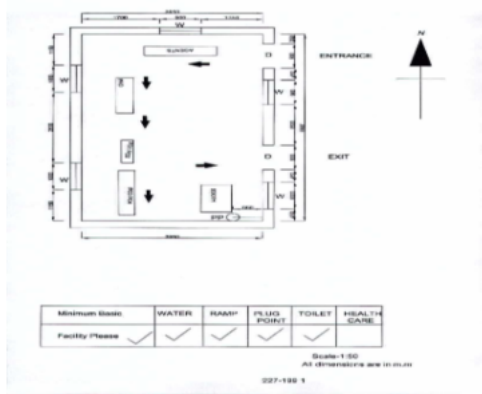

নির্বাচক নিবন্ধন আধিকারিকের স্বাক্ষর

Nazri Naksha

Google Map View

Polling Station Building Front View

Polling Station Front View

Cad View

Key MAP View

1 নাম : বিষ্ণুপদ খাটুয়া পিতার নাম: রাখাল খাটুয়া বাড়ির নং : n0065 বয়স : 57 লিঙ্গ : পুরুষ	WB/29/217/087510	ফটো উপলব্ধ	2 নাম : পদ্মাবতী খাটুয়া স্বামীর নাম: বিষ্ণুপদ খাটুয়া বাড়ির নং : n0065 বয়স : 53 লিঙ্গ : মহিলা	WB/29/217/087470	ফটো উপলব্ধ	3 নাম : রমেশ খাটুয়া পিতার নাম: বাবলু খাটুয়া বাড়ির নং : n0066 বয়স : 26 লিঙ্গ : পুরুষ	YMD2114957	ফটো উপলব্ধ
4 নাম : বাবলু খাটুয়া পিতার নাম: রাখাল খাটুয়া বাড়ির নং : n0066 বয়স : 47 লিঙ্গ : পুরুষ	BLY1367812	ফটো উপলব্ধ	5 নাম : দিপালী খাটুয়া স্বামীর নাম: বাবলু কুমার খাটুয়া বাড়ির নং : n0066 বয়স : 46 লিঙ্গ : মহিলা	BLY1367804	ফটো উপলব্ধ	6 নাম : মানসী খাটুয়া পিতার নাম: বাবলু খাটুয়া বাড়ির নং : এন0066 বয়স : 23 লিঙ্গ : মহিলা	YMD2629574	ফটো উপলব্ধ
7 নাম : শান্তি বেয়া খাটুয়া স্বামীর নাম: সৌমেন খাটুয়া বাড়ির নং : এন0065 বয়স : 25 লিঙ্গ : মহিলা	UPM2184133	ফটো উপলব্ধ	8 নাম : সৌমেন খাটুয়া পিতার নাম: বিষ্ণুপদ খাটুয়া বাড়ির নং : n0065 বয়স : 31 লিঙ্গ : পুরুষ	YMD1759877	ফটো উপলব্ধ	9 নাম : ব্রততী মাইতি গুছাইত স্বামীর নাম: মধুসূদন গুছাইত বাড়ির নং : N0157 বয়স : 36 লিঙ্গ : মহিলা	YMD1493113	ফটো উপলব্ধ
10 নাম : শ্যামপদ গিরি পিতার নাম: জয়দেব গিরি বাড়ির নং : n0091 বয়স : 27 লিঙ্গ : পুরুষ	YMD2114981	ফটো উপলব্ধ	11 নাম : সুচিত্রা গিরি স্বামীর নাম: জয়দেব গিরি বাড়ির নং : n0091 বয়স : 45 লিঙ্গ : মহিলা	BLY1781731	ফটো উপলব্ধ	12 নাম : প্রফুল্ল গিরি পিতার নাম: কুঞ্জ গিরি বাড়ির নং : মাধবচক বয়স : 74 লিঙ্গ : পুরুষ	YMD2769776	ফটো উপলব্ধ
13 নাম : রানু গিরি স্বামীর নাম: শক্তিপদ গিরি বাড়ির নং : n0027 বয়স : 36 লিঙ্গ : মহিলা	YMD1407428	ফটো উপলব্ধ	14 নাম : শুকদেব গিরি পিতার নাম: কুঞ্জবিহারী গিরি বাড়ির নং : n0091 বয়স : 70 লিঙ্গ : পুরুষ	WB/29/217/087007	ফটো উপলব্ধ	15 নাম : জয়দেব গিরি পিতার নাম: শুকদেব গিরি বাড়ির নং : n0091 বয়স : 44 লিঙ্গ : পুরুষ	BLY1780535	ফটো উপলব্ধ
16 নাম : সন্ধ্যারানী গিরি স্বামীর নাম: শুকদেব গিরি বাড়ির নং : n0091 বয়স : 62 লিঙ্গ : মহিলা	WB/29/217/087107	ফটো উপলব্ধ	17 নাম : সুসমা গিরি পিতার নাম: প্রফুল্ল কুমার গিরি বাড়ির নং : n0027 বয়স : 50 লিঙ্গ : মহিলা	BLY1367242	ফটো উপলব্ধ	18 নাম : নির্মালা গিরি স্বামীর নাম: প্রফুল্ল কুমার গিরি বাড়ির নং : n0027 বয়স : 64 লিঙ্গ : মহিলা	WB/29/217/087106	ফটো উপলব্ধ
19 নাম : শক্তিপদ গিরি পিতার নাম: প্রফুল্ল কুমার গিরি বাড়ির নং : n0027 বয়স : 45 লিঙ্গ : পুরুষ	BLY1367002	ফটো উপলব্ধ	20 নাম : মধুমিতা জানা পিতার নাম: খোকন কুমার জানা বাড়ির নং : এন0259 বয়স : 23 লিঙ্গ : মহিলা	YMD2599934	ফটো উপলব্ধ	21 নাম : কুহেলী ঘোড়াই পিতার নাম: স্বপন ঘোড়াই বাড়ির নং : এন0064 বয়স : 23 লিঙ্গ : মহিলা	YMD2629632	ফটো উপলব্ধ
22 নাম : রজত ঘোড়াই পিতার নাম: রতন ঘোড়াই বাড়ির নং : n0259 বয়স : 31 লিঙ্গ : পুরুষ	YMD1760057	ফটো উপলব্ধ	23 নাম : সুজন ঘোড়াই পিতার নাম: নিতাই ঘোড়াই বাড়ির নং : N0062 বয়স : 25 লিঙ্গ : পুরুষ	YMD2448009	ফটো উপলব্ধ	24 নাম : নমিতা ঘোড়াই স্বামীর নাম: লক্ষণচন্দ্র ঘোড়াই বাড়ির নং : n0063 বয়স : 53 লিঙ্গ : মহিলা	WB/29/217/087530	ফটো উপলব্ধ
25 নাম : রঞ্জন কুমার ঘোড়াই পিতার নাম: শম্ভু নাথ ঘোড়াই বাড়ির নং : n0061 বয়স : 36 লিঙ্গ : পুরুষ	YMD1407634	ফটো উপলব্ধ	26 নাম : কম্পনা রানী ঘোড়াই স্বামীর নাম: শম্ভুনাথ ঘোড়াই বাড়ির নং : n0061 বয়স : 51 লিঙ্গ : মহিলা	YMD2254910	ফটো উপলব্ধ	27 নাম : শম্ভুনাথ ঘোড়াই পিতার নাম: তরনী ঘোড়াই বাড়ির নং : n0061 বয়স : 55 লিঙ্গ : পুরুষ	YMD2254928	ফটো উপলব্ধ
28 নাম : অনিমা ঘোড়াই স্বামীর নাম: তাপস ঘোড়াই বাড়ির নং : n0121 বয়স : 46 লিঙ্গ : মহিলা	YMD1484385	ফটো উপলব্ধ	29 নাম : বিশ্বজিৎ ঘোড়াই পিতার নাম: শ্যামপদ ঘোড়াই বাড়ির নং : n0121 বয়স : 48 লিঙ্গ : পুরুষ	BLY1998152	ফটো উপলব্ধ	30 নাম : বরুণ ঘোড়াই পিতার নাম: অর্জিতকুমার ঘোড়াই বাড়ির নং : n0119 বয়স : 43 লিঙ্গ : পুরুষ	BLY2249191	ফটো উপলব্ধ