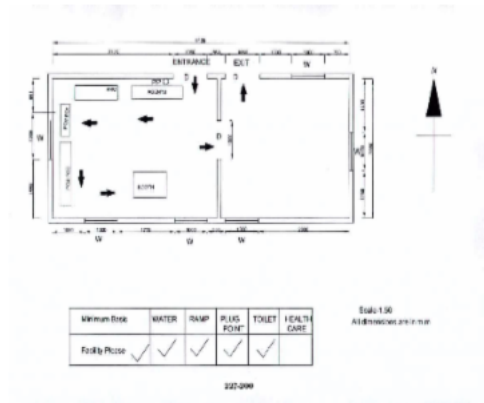

নির্বাচক নিবন্ধন আধিকারিকের স্বাক্ষর

Nazri Naksha

Google Map View

Polling Station Building Front View

Polling Station Front View

Cad View

Key MAP View

বিধানসভা নির্বাচনক্ষেত্রের নং, নাম : 227-পিংলা
ভাগ নং, নাম : 1-এড়ালচক