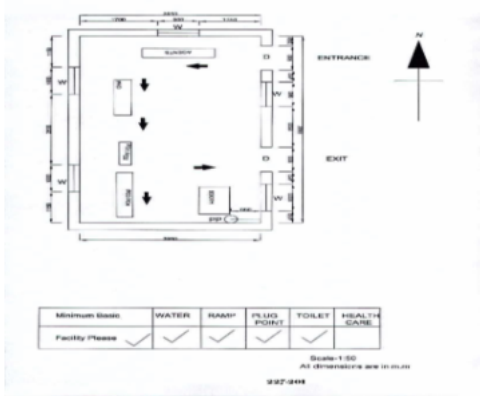

নির্বাচক নিবন্ধন আধিকারিকের স্বাক্ষর

Nazri Naksha

Google Map View

Polling Station Building Front View

Polling Station Front View

Cad View

Key MAP View

1 নাম : সুস্মিতা সৌ সাসাল স্বামীর নাম: কালিপদ শাসমল বাড়ির নং : n0239 বয়স : 28 লিঙ্গ : মহিলা	YMD2087377 ফটো উপলব্ধ	2 নাম : দীপক কুমার আদক স্বামীর নাম: সনাতন আদক বাড়ির নং : n0001 বয়স : 58 লিঙ্গ : পুরুষ	BLY2169704 ফটো উপলব্ধ	3 নাম : রেবতী আদক স্বামীর নাম: দীপক কুমার আদক বাড়ির নং : n0003 বয়স : 49 লিঙ্গ : মহিলা	BLY2169712 ফটো উপলব্ধ
4 নাম : নিমাই চাঁদ আদক পিতার নাম: দীপক কুমার আদক বাড়ির নং : n0001 বয়স : 37 লিঙ্গ : পুরুষ	YMD0905273 ফটো উপলব্ধ	5 নাম : বিজলীরানী গাঁতাইত স্বামীর নাম: চিত্তরঞ্জন গাঁতাইত বাড়ির নং : n0002 বয়স : 64 লিঙ্গ : মহিলা	WB/29/217/093315 ফটো উপলব্ধ	6 নাম : রাজেশ কুমার গাঁতাইত পিতার নাম: চিত্তরঞ্জন গাঁতাইত বাড়ির নং : n0002 বয়স : 39 লিঙ্গ : পুরুষ	BLY2276335 ফটো উপলব্ধ
7 নাম : সুকন্যা গাঁতাইত স্বামীর নাম: রাজেশ কুমার গাঁতাইত বাড়ির নং : n0002 বয়স : 34 লিঙ্গ : মহিলা	YMD1484807 ফটো উপলব্ধ	8 নাম : রুপেশ গাঁতাইত পিতার নাম: চিত্তরঞ্জন গাঁতাইত বাড়ির নং : n0002 বয়স : 37 লিঙ্গ : পুরুষ	YMD1320514 ফটো উপলব্ধ	9 নাম : বুল্লি মাপা(গাঁতাইত) স্বামীর নাম: রুপেশ গাঁতাইত বাড়ির নং : n0002 বয়স : 32 লিঙ্গ : মহিলা	YMD1652445 ফটো উপলব্ধ
10 নাম : চঞ্চলা ঘোড়াই স্বামীর নাম: রতন ঘোড়াই বাড়ির নং : n0105 বয়স : 77 লিঙ্গ : মহিলা	WB/29/217/093412 ফটো উপলব্ধ	11 নাম : লীলারানী ঘোড়াই পিতার নাম: রতন ঘোড়াই বাড়ির নং : n0105 বয়স : 45 লিঙ্গ : মহিলা	BLY1783182 ফটো উপলব্ধ	12 নাম : বরুণ কুমার ঘোড়াই পিতার নাম: রতন ঘোড়াই বাড়ির নং : n0105 বয়স : 43 লিঙ্গ : পুরুষ	BLY1783190 ফটো উপলব্ধ
13 নাম : রেখা রানী ঘোড়াই পিতার নাম: রতন কুমার ঘোড়াই বাড়ির নং : n0105 বয়স : 64 লিঙ্গ : মহিলা	YMD0905315 ফটো উপলব্ধ	14 নাম : অরুণ ঘোড়াই পিতার নাম: রতন ঘোড়াই বাড়ির নং : n0105 বয়স : 54 লিঙ্গ : পুরুষ	WB/29/217/093450 ফটো উপলব্ধ	15 নাম : ঝর্ণারানী চপেয়া স্বামীর নাম: বাবলু চপেয়া বাড়ির নং : n0094 বয়স : 43 লিঙ্গ : মহিলা	BLY1783240 ফটো উপলব্ধ
16 নাম : বাবলু চপেয়া পিতার নাম: লক্ষন চপেয়া বাড়ির নং : n0094 বয়স : 44 লিঙ্গ : পুরুষ	BLY1783232 ফটো উপলব্ধ	17 নাম : সারথী চপেয়া স্বামীর নাম: চন্দ্র চপেয়া বাড়ির নং : n0094 বয়স : 45 লিঙ্গ : মহিলা	BLY1783224 ফটো উপলব্ধ	18 নাম : শীতল চপেয়া পিতার নাম: চাঁদরাই চপেয়া বাড়ির নং : n0229 বয়স : 28 লিঙ্গ : পুরুষ	YMD2087294 ফটো উপলব্ধ
19 নাম : মালতি চপেয়া স্বামীর নাম: চাঁদরাই চপেয়া বাড়ির নং : n0092 বয়স : 56 লিঙ্গ : মহিলা	WB/29/217/093070 ফটো উপলব্ধ	20 নাম : চাঁদরাই চপেয়া পিতার নাম: ফগড়া চপেয়া বাড়ির নং : n0092 বয়স : 68 লিঙ্গ : পুরুষ	WB/29/217/093097 ফটো উপলব্ধ	21 নাম : পানমনি টুডু স্বামীর নাম: বলাই টুডু বাড়ির নং : n0091 বয়স : 47 লিঙ্গ : মহিলা	BLY2249655 ফটো উপলব্ধ
22 নাম : দেবী চপেয়া স্বামীর নাম: শিব চপেয়া বাড়ির নং : n0091 বয়স : 34 লিঙ্গ : মহিলা	YMD1652536 ফটো উপলব্ধ	23 নাম : শিব চপেয়া পিতার নাম: লক্ষন চপেয়া বাড়ির নং : n0091 বয়স : 34 লিঙ্গ : পুরুষ	YMD1652528 ফটো উপলব্ধ	24 নাম : লক্ষন চপেয়া পিতার নাম: চন্দ্র চপেয়া বাড়ির নং : n0091 বয়স : 73 লিঙ্গ : পুরুষ	WB/29/217/093335 ফটো উপলব্ধ
25 নাম : সুজাতা চপেয়া স্বামীর নাম: বীরেন্দ্রনাথ চপেয়া বাড়ির নং : n0089 বয়স : 41 লিঙ্গ : মহিলা	BLY2276343 ফটো উপলব্ধ	26 নাম : বীরেন্দ্রনাথ চপেয়া পিতার নাম: ফগড়া চপেয়া বাড়ির নং : n0089 বয়স : 54 লিঙ্গ : পুরুষ	YMD2444057 ফটো উপলব্ধ	27 নাম : আকাশ চপেয়া পিতার নাম: চাঁদরাই চপেয়া বাড়ির নং : এন0092 বয়স : 24 লিঙ্গ : পুরুষ	YMD2538197 ফটো উপলব্ধ
28 নাম : দেবাজ্জলী চপেয়া পিতার নাম: বীরেন্দ্র নাথ চপেয়া বাড়ির নং : এন0089 বয়স : 23 লিঙ্গ : মহিলা	YMD2573871 ফটো উপলব্ধ	29 নাম : কিরণ চপেয়া পিতার নাম: বীরেন্দ্রনাথ চপেয়া বাড়ির নং : এন0089 বয়স : 21 লিঙ্গ : পুরুষ	YMD2788875 ফটো উপলব্ধ	30 নাম : জলেশ্বর টুডু পিতার নাম: দাক্ষিণ টুডু বাড়ির নং : এন0088 বয়স : 22 লিঙ্গ : পুরুষ	YMD2662401 ফটো উপলব্ধ