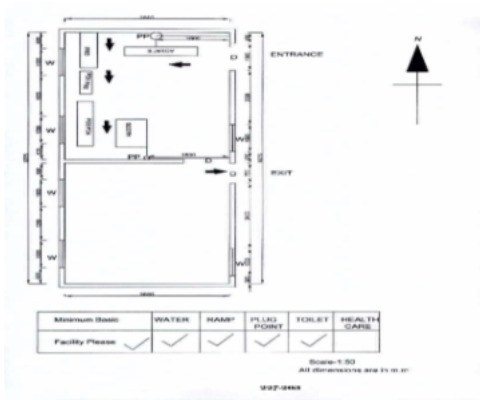

নির্বাচক নিবন্ধন আধিকারিকের স্বাক্ষর

Nazri Naksha

Google Map View

Polling Station Building Front View

Polling Station Front View

Cad View

Key MAP View

1 নাম : সূর্যকান্ত দে পিতার নাম: সুধীর দে বাড়ির নং : n0150 বয়স : 59 লিঙ্গ : পুরুষ	BLY2374759 ফটো উপলব্ধ	2 নাম : দীপ্তি দে পিতার নাম: সূর্য কান্ত দে বাড়ির নং : এন0150 বয়স : 23 লিঙ্গ : মহিলা	YMD2575736 ফটো উপলব্ধ	3 নাম : সবিতা জানা (ঘোড়ই) স্বামীর নাম: বারীন জানা বাড়ির নং : n0159 বয়স : 51 লিঙ্গ : মহিলা	WB/29/217/432735 ফটো উপলব্ধ
4 নাম : সংগীতা সিং স্বামীর নাম: সঞ্জয় সিং বাড়ির নং : n0158 বয়স : 36 লিঙ্গ : মহিলা	YMD1947340 ফটো উপলব্ধ	5 নাম : সঞ্জয় সিং পিতার নাম: মঙ্গল সিং বাড়ির নং : n0158 বয়স : 31 লিঙ্গ : পুরুষ	YMD1842616 ফটো উপলব্ধ	6 নাম : লক্ষী রানী সিং (মুড়া) পিতার নাম: মঙ্গল সিং বাড়ির নং : n0158 বয়স : 40 লিঙ্গ : মহিলা	YMD1947654 ফটো উপলব্ধ
7 নাম : গণেশ দাস মায়ের নাম: রীনা দাস বাড়ির নং : N0091 বয়স : 25 লিঙ্গ : পুরুষ	YMD2444404 ফটো উপলব্ধ	8 নাম : দেবাশিষ কুইল্যা পিতার নাম: নারায়ণ কুইল্যা বাড়ির নং : না বয়স : 25 লিঙ্গ : পুরুষ	YMD2487841 ফটো উপলব্ধ	9 নাম : নারায়ণ কুইল্যা পিতার নাম: কুইল্যা বাড়ির নং : n0091 বয়স : 39 লিঙ্গ : পুরুষ	BLY2330447 ফটো উপলব্ধ
10 নাম : ছায়া কুইল্যা স্বামীর নাম: নারায়ণ কুইল্যা বাড়ির নং : n0091 বয়স : 44 লিঙ্গ : মহিলা	YMD1297589 ফটো উপলব্ধ	11 নাম : রীনা দাস স্বামীর নাম: ভীম দাস বাড়ির নং : n0091 বয়স : 41 লিঙ্গ : মহিলা	YMD1410448 ফটো উপলব্ধ	12 নাম : বন্দনা দাস পিতার নাম: ভীম দাস বাড়ির নং : না বয়স : 28 লিঙ্গ : মহিলা	YMD2222073 ফটো উপলব্ধ
13 নাম : চন্দন কঁড়াং পিতার নাম: সুখরঞ্জন কঁড়াং বাড়ির নং : n0009 বয়স : 29 লিঙ্গ : পুরুষ	YMD1947183 ফটো উপলব্ধ	14 নাম : আনন্দ কঁড়াং পিতার নাম: সুখরঞ্জন কঁড়াং বাড়ির নং : না বয়স : 26 লিঙ্গ : পুরুষ	YMD2222040 ফটো উপলব্ধ	15 নাম : শিউলী মাইতি সামন্ত স্বামীর নাম: প্রদীপ কুমার সামন্ত বাড়ির নং : এন009 বয়স : 26 লিঙ্গ : মহিলা	YMD2538718 ফটো উপলব্ধ
16 নাম : সুখরঞ্জন কঁড়াং পিতার নাম: কেদার চন্দ্র কঁড়াং বাড়ির নং : n0009 বয়স : 58 লিঙ্গ : পুরুষ	WB/29/217/099277 ফটো উপলব্ধ	17 নাম : নবরঞ্জন কঁড়াং পিতার নাম: কেদার চন্দ্র কঁড়াং বাড়ির নং : n0009 বয়স : 41 লিঙ্গ : পুরুষ	YMD1297761 ফটো উপলব্ধ	18 নাম : মামনি কঁড়াং স্বামীর নাম: নবরঞ্জন কঁড়াং বাড়ির নং : n0009 বয়স : 35 লিঙ্গ : মহিলা	YMD1547710 ফটো উপলব্ধ
19 নাম : পঞ্চানন কঁড়াং পিতার নাম: কেদার চন্দ্র কঁড়াং বাড়ির নং : n0009 বয়স : 37 লিঙ্গ : পুরুষ	YMD1297548 ফটো উপলব্ধ	20 নাম : লালি কঁড়াং অন্যান্য: সুখরঞ্জন কঁড়াং বাড়ির নং : n0009 বয়স : 54 লিঙ্গ : মহিলা	WB/29/217/099132 ফটো উপলব্ধ	21 নাম : গুরুপদ কঁড়াং পিতার নাম: কেদার চন্দ্র কঁড়াং বাড়ির নং : n0009 বয়স : 38 লিঙ্গ : পুরুষ	YMD1297555 ফটো উপলব্ধ
22 নাম : শ্যামলী নায়ক (কড়াং) স্বামীর নাম: গুরুপদ কঁড়াং বাড়ির নং : n0009 বয়স : 36 লিঙ্গ : মহিলা	YMD1410166 ফটো উপলব্ধ	23 নাম : ডলি সিংকুয়া কড়াং স্বামীর নাম: পঞ্চানন কড়াং বাড়ির নং : n0009 বয়স : 36 লিঙ্গ : মহিলা	YMD1410133 ফটো উপলব্ধ	24 নাম : প্রদীপ কুমার সামন্ত পিতার নাম: প্রভাত সামন্ত বাড়ির নং : n0009 বয়স : 34 লিঙ্গ : পুরুষ	YMD1547892 ফটো উপলব্ধ
25 নাম : সুদীপ খাটুয়া পিতার নাম: প্রবীর খাটুয়া বাড়ির নং : n0009 বয়স : 34 লিঙ্গ : পুরুষ	YMD1547728 ফটো উপলব্ধ	26 নাম : কেদার কিস্কু পিতার নাম: দুর্গাপদ কিস্কু বাড়ির নং : n0133 বয়স : 77 লিঙ্গ : পুরুষ	WB/29/217/099113 ফটো উপলব্ধ	27 নাম : দুর্গাপদ কিস্কু পিতার নাম: কেদার কিস্কু বাড়ির নং : n0133 বয়স : 51 লিঙ্গ : পুরুষ	WB/29/217/099245 ফটো উপলব্ধ
28 নাম : মৌসুমি হেমরম (কিস্কু) স্বামীর নাম: শ্রীদাম কিস্কু বাড়ির নং : n0133 বয়স : 37 লিঙ্গ : মহিলা	YMD1410364 ফটো উপলব্ধ	29 নাম : কম্পনা টুডু (কিস্কু) স্বামীর নাম: দুর্গাপদ কিস্কু বাড়ির নং : n0133 বয়স : 32 লিঙ্গ : মহিলা	YMD1842640 ফটো উপলব্ধ	30 নাম : শেফালী কিস্কু স্বামীর নাম: বিশ্বনাথ কিস্কু বাড়ির নং : n0144 বয়স : 36 লিঙ্গ : মহিলা	YMD1297563 ফটো উপলব্ধ