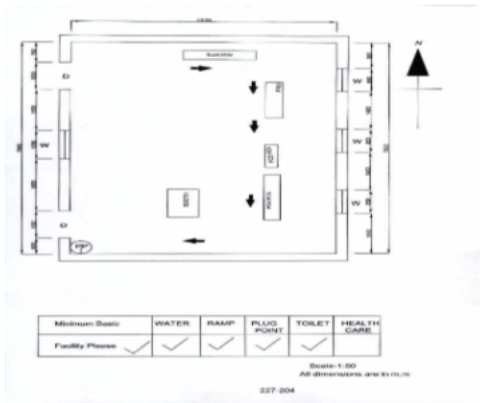

নির্বাচক নিবন্ধন আধিকারিকের স্বাক্ষর

Nazri Naksha

Google Map View

Polling Station Building Front View

Polling Station Front View

Cad View

Key MAP View

বিধানসভা নির্বাচনক্ষেত্রের নং, নাম : 227-পাংলা
ভাগ নং, নাম : 1-সাজাড় বাটিটাকী