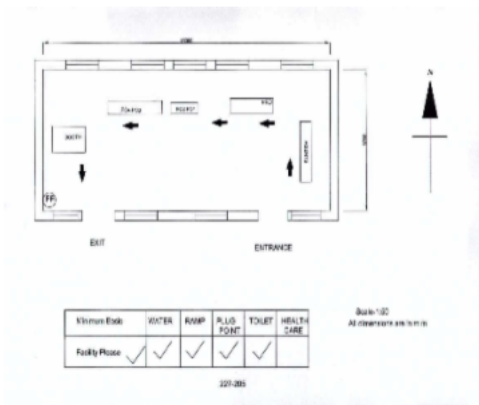

নির্বাচক নিবন্ধন আধিকারিকের স্বাক্ষর

Nazri Naksha

Google Map View

Polling Station Building Front View

Polling Station Front View

Cad View

Key MAP View

1 নাম : সুমনা প্রধান স্বামীর নাম: দিব্যেন্দু প্রধান বাড়ির নং : n0098 বয়স : 37 লিঙ্গ : মহিলা	YMD1411347 ফটো উপলব্ধ	2 নাম : মাতঙ্গিনী আচার্য স্বামীর নাম: পূর্ণ আচার্য বাড়ির নং : n0059 বয়স : 83 লিঙ্গ : মহিলা	WB/29/217/102391 ফটো উপলব্ধ	3 নাম : তাপস আচার্য পিতার নাম: পূর্ণ আচার্য বাড়ির নং : n0059 বয়স : 64 লিঙ্গ : পুরুষ	YMD2237808 ফটো উপলব্ধ
4 নাম : কল্পনা আচার্য স্বামীর নাম: তাপস আচার্য বাড়ির নং : n0059 বয়স : 51 লিঙ্গ : মহিলা	WB/29/217/102105 ফটো উপলব্ধ	5 নাম : অবনী আচার্য পিতার নাম: তাপস আচার্য বাড়ির নং : n0059 বয়স : 31 লিঙ্গ : পুরুষ	YMD1843218 ফটো উপলব্ধ	6 নাম : শংকর আচার্য পিতার নাম: পূর্ণ আচার্য বাড়ির নং : n0059 বয়স : 52 লিঙ্গ : পুরুষ	WB/29/217/102548 ফটো উপলব্ধ
7 নাম : পঙ্কজ আচার্য পিতার নাম: পূর্ণ আচার্য বাড়ির নং : n0059 বয়স : 50 লিঙ্গ : পুরুষ	BLY2002467 ফটো উপলব্ধ	8 নাম : আল্পনা আচার্য স্বামীর নাম: শঙ্কর আচার্য বাড়ির নং : n0059 বয়স : 50 লিঙ্গ : মহিলা	WB/29/217/102393 ফটো উপলব্ধ	9 নাম : টুঙ্গা আচার্য স্বামীর নাম: পঙ্কজ আচার্য বাড়ির নং : n0059 বয়স : 44 লিঙ্গ : মহিলা	YMD1411107 ফটো উপলব্ধ
10 নাম : সোমা কপাট স্বামীর নাম: জয়ন্ত কপাট বাড়ির নং : এন0008 বয়স : 24 লিঙ্গ : মহিলা	YMD2609238 ফটো উপলব্ধ	11 নাম : মৌসুমী কপাট স্বামীর নাম: মনোজ কপাট বাড়ির নং : এন0008 বয়স : 27 লিঙ্গ : মহিলা	YMD2609279 ফটো উপলব্ধ	12 নাম : প্রদীপ কপাট পিতার নাম: রণজীত কপাট বাড়ির নং : এন0008 বয়স : 24 লিঙ্গ : পুরুষ	YMD2696086 ফটো উপলব্ধ
13 নাম : নীতিশ কপাট পিতার নাম: কমল কপাট বাড়ির নং : n0008 বয়স : 62 লিঙ্গ : পুরুষ	WB/29/217/102553 ফটো উপলব্ধ	14 নাম : আশা কপাট স্বামীর নাম: নীতিশ কপাট বাড়ির নং : n0008 বয়স : 53 লিঙ্গ : মহিলা	WB/29/217/102522 ফটো উপলব্ধ	15 নাম : পলাশ কপাট পিতার নাম: নীতিশ কপাট বাড়ির নং : n0008 বয়স : 34 লিঙ্গ : পুরুষ	YMD1762202 ফটো উপলব্ধ
16 নাম : মনোজ কপাট পিতার নাম: নীতিশ কপাট বাড়ির নং : n0008 বয়স : 31 লিঙ্গ : পুরুষ	YMD1762152 ফটো উপলব্ধ	17 নাম : সতীশ কপাট পিতার নাম: কমল কপাট বাড়ির নং : n0008 বয়স : 58 লিঙ্গ : পুরুষ	WB/29/217/102415 ফটো উপলব্ধ	18 নাম : রুপা কপাট স্বামীর নাম: সতীশ কপাট বাড়ির নং : n0008 বয়স : 50 লিঙ্গ : মহিলা	WB/29/217/102503 ফটো উপলব্ধ
19 নাম : অজিত কপাট পিতার নাম: কমল কপাট বাড়ির নং : n0008 বয়স : 45 লিঙ্গ : পুরুষ	BLY1786557 ফটো উপলব্ধ	20 নাম : মিতু কপাট স্বামীর নাম: অজিত কপাট বাড়ির নং : n0008 বয়স : 39 লিঙ্গ : মহিলা	BLY2170298 ফটো উপলব্ধ	21 নাম : রঞ্জিত কপাট পিতার নাম: কমল কপাট বাড়ির নং : n0008 বয়স : 45 লিঙ্গ : পুরুষ	BLY2002483 ফটো উপলব্ধ
22 নাম : পাপড়ি কপাট স্বামীর নাম: রঞ্জিত কপাট বাড়ির নং : n0008 বয়স : 43 লিঙ্গ : মহিলা	YMD1653880 ফটো উপলব্ধ	23 নাম : হারাধন কপাট মায়ের নাম: রুপালী কপাট বাড়ির নং : n0008 বয়স : 38 লিঙ্গ : পুরুষ	YMD1411297 ফটো উপলব্ধ	24 নাম : জয়ন্ত কপাট পিতার নাম: সতীশ কপাট বাড়ির নং : n0008 বয়স : 33 লিঙ্গ : পুরুষ	YMD1948629 ফটো উপলব্ধ
25 নাম : পুতুল কপাট স্বামীর নাম: হারাধন কপাট বাড়ির নং : n0008 বয়স : 35 লিঙ্গ : মহিলা	YMD1948660 ফটো উপলব্ধ	26 নাম : প্রশান্ত কপাট পিতার নাম: সতীশ কপাট বাড়ির নং : এন0008 বয়স : 27 লিঙ্গ : পুরুষ	YMD2224137 ফটো উপলব্ধ	27 নাম : বিজলী নায়েক কপাট স্বামীর নাম: পলাশ কপাট বাড়ির নং : এন0008 বয়স : 24 লিঙ্গ : মহিলা	YMD2538908 ফটো উপলব্ধ
28 নাম : কুম্ভা বেড়া (খন্ডপাত্র) স্বামীর নাম: বাহাদুর খন্ডপাত্র বাড়ির নং : না বয়স : 27 লিঙ্গ : মহিলা	YMD2224111 ফটো উপলব্ধ	29 নাম : ভগীরথ খাণ্ডপাত্র পিতার নাম: দিবাকর খাণ্ডপাত্র বাড়ির নং : n0007 বয়স : 54 লিঙ্গ : পুরুষ	WB/29/217/102479 ফটো উপলব্ধ	30 নাম : ভারতী খাণ্ডপাত্র স্বামীর নাম: ভগীরথ খাণ্ডপাত্র বাড়ির নং : n0007 বয়স : 49 লিঙ্গ : মহিলা	WB/29/217/102492 ফটো উপলব্ধ