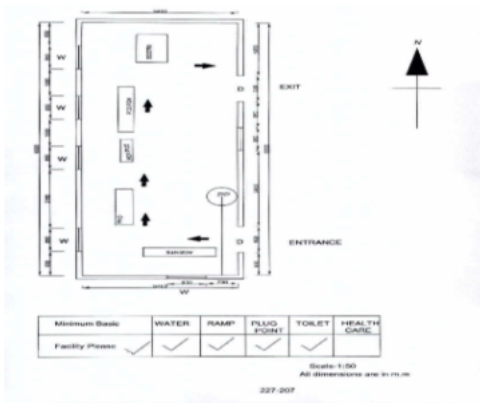

নির্বাচক নিবন্ধন আধিকারিকের স্বাক্ষর

Nazri Naksha

Google Map View

Polling Station Building Front View

Polling Station Front View

Cad View

Key MAP View

1	BLY1293349	নাম : সমিরুদ্দিন মল্লিক পিতার নাম : সান্তার মল্লিক বাড়ির নং : n0037 বয়স : 47 লিঙ্গ : পুরুষ	ফটো উপলব্ধ	2	BLY2171064	নাম : সেক সাহাদাৎ হোসেন পিতার নাম : সেক আইউব বাড়ির নং : n0052 বয়স : 40 লিঙ্গ : পুরুষ	ফটো উপলব্ধ	3	WB/29/217/108371	নাম : সামিনা বিবি স্বামীর নাম : জাকির সেক হোসেন বাড়ির নং : n0052 বয়স : 52 লিঙ্গ : মহিলা	ফটো উপলব্ধ
4	WB/29/217/108469	নাম : সালেহা বিবি স্বামীর নাম : সেক ইদ্রিশ হোসেন বাড়ির নং : n0052 বয়স : 53 লিঙ্গ : মহিলা	ফটো উপলব্ধ	5	WB/29/217/108172	নাম : হিরননেশা বিবি স্বামীর নাম : সেক সেলিম বাড়ির নং : n0052 বয়স : 55 লিঙ্গ : মহিলা	ফটো উপলব্ধ	6	BLY2004661	নাম : সেক জাকির হোসেন পিতার নাম : সেখ আযুব বাড়ির নং : n0052 বয়স : 56 লিঙ্গ : পুরুষ	ফটো উপলব্ধ
7	YMD1412998	নাম : মিনা বিবি স্বামীর নাম : সেক সিরাজ আলি বাড়ির নং : n0056 বয়স : 37 লিঙ্গ : মহিলা	ফটো উপলব্ধ	8	WB/29/217/108070	নাম : সোলেহার স্বামীর নাম : সেক ওশমান বাড়ির নং : n0071 বয়স : 68 লিঙ্গ : মহিলা	ফটো উপলব্ধ	9	YMD1843853	নাম : জুলফিকার আলি ভূট্টো পিতার নাম : সেক ওসমান বাড়ির নং : n0071 বয়স : 30 লিঙ্গ : পুরুষ	ফটো উপলব্ধ
10	WB/29/217/108275	নাম : সেক গোলাম মুস্তাফা পিতার নাম : সেক ওসমান বাড়ির নং : n0071 বয়স : 53 লিঙ্গ : পুরুষ	ফটো উপলব্ধ	11	YMD1549021	নাম : মমতাজ বিবি স্বামীর নাম : সেক সানোয়ার মহঃ বাড়ির নং : n0063 বয়স : 34 লিঙ্গ : মহিলা	ফটো উপলব্ধ	12	YMD1412683	নাম : সেক সানোয়ার মহম্মদ পিতার নাম : সেক ইব্রাহিম বাড়ির নং : n0063 বয়স : 36 লিঙ্গ : পুরুষ	ফটো উপলব্ধ
13	BLY1383587	নাম : সেক মহম্মদ রফিক পিতার নাম : খোদাবক্স সেক বাড়ির নং : n0040 বয়স : 45 লিঙ্গ : পুরুষ	ফটো উপলব্ধ	14	YMD0935585	নাম : মঞ্জুরা বিবি স্বামীর নাম : সেক হোসেন বাড়ির নং : n0040 বয়স : 40 লিঙ্গ : মহিলা	ফটো উপলব্ধ	15	YMD1762798	নাম : সাজেদা বিবি স্বামীর নাম : সেক মহম্মদ হান্নিফ বাড়ির নং : n0040 বয়স : 32 লিঙ্গ : মহিলা	ফটো উপলব্ধ
16	YMD1654748	নাম : মমতাজ বিবি স্বামীর নাম : সেক মহম্মদ রফিক বাড়ির নং : n0040 বয়স : 34 লিঙ্গ : মহিলা	ফটো উপলব্ধ	17	YMD1412626	নাম : সেক আবু সিদ্দিক আলি পিতার নাম : সেক খোদা বক্স আলি বাড়ির নং : n0040 বয়স : 33 লিঙ্গ : পুরুষ	ফটো উপলব্ধ	18	YMD1654730	নাম : সেক মসিরুল রহমান পিতার নাম : সেক খোদা বক্স বাড়ির নং : n0040 বয়স : 33 লিঙ্গ : পুরুষ	ফটো উপলব্ধ
19	YMD1654870	নাম : সেক আব্দুল মান্নান পিতার নাম : সেক আব্দুল ওদুদ বাড়ির নং : n0078 বয়স : 56 লিঙ্গ : পুরুষ	ফটো উপলব্ধ	20	YMD2022887	নাম : সেক ইয়াজ আলি পিতার নাম : সেক সেলিম বাড়ির নং : n0052 বয়স : 28 লিঙ্গ : পুরুষ	ফটো উপলব্ধ	21	YMD2429777	নাম : সালমা খাতুন পিতার নাম : সেক সেলিম বাড়ির নং : N0052 বয়স : 33 লিঙ্গ : মহিলা	ফটো উপলব্ধ
22	YMD2423093	নাম : মেহেরুন নেশা খাতুন বিবি স্বামীর নাম : সেক জুলফিকার আলি বাড়ির নং : N0079 বয়স : 27 লিঙ্গ : মহিলা	ফটো উপলব্ধ	23	YMD2429785	নাম : রোজিনা বিবি স্বামীর নাম : সেক শাজাহান মহম্মদ বাড়ির নং : N0100 বয়স : 27 লিঙ্গ : মহিলা	ফটো উপলব্ধ	24	YMD2420727	নাম : জহরা বিবি স্বামীর নাম : সেক কিনু মহম্মদ বাড়ির নং : n0056 বয়স : 70 লিঙ্গ : মহিলা	ফটো উপলব্ধ
25	BLY2005486	নাম : মঞ্জুরা বিবি স্বামীর নাম : সেক হাতিম মহম্মদ বাড়ির নং : n0063 বয়স : 41 লিঙ্গ : মহিলা	ফটো উপলব্ধ	26	YMD2420651	নাম : সেক ইদ্রিশ হোসেন পিতার নাম : সেক আযুব বাড়ির নং : n0052 বয়স : 57 লিঙ্গ : পুরুষ	ফটো উপলব্ধ	27	BLY1382720	নাম : সেক জাহাঙ্গীর ইসলাম পিতার নাম : সেক মাহমুদ বাড়ির নং : n0056 বয়স : 47 লিঙ্গ : পুরুষ	ফটো উপলব্ধ
28	YMD2117489	নাম : সৈয়দ আকবর হোসেন পিতার নাম : সেক হাতিম মহম্মদ বাড়ির নং : n0098 বয়স : 28 লিঙ্গ : পুরুষ	ফটো উপলব্ধ	29	YMD2445468	নাম : জমিরুল মল্লিক পিতার নাম : ইউসুফ মল্লিক বাড়ির নং : N0037 বয়স : 26 লিঙ্গ : পুরুষ	ফটো উপলব্ধ	30	YMD2445708	নাম : সেক হাসেন মহম্মদ পিতার নাম : সেক হাতিম মহম্মদ বাড়ির নং : N0063 বয়স : 25 লিঙ্গ : পুরুষ	ফটো উপলব্ধ