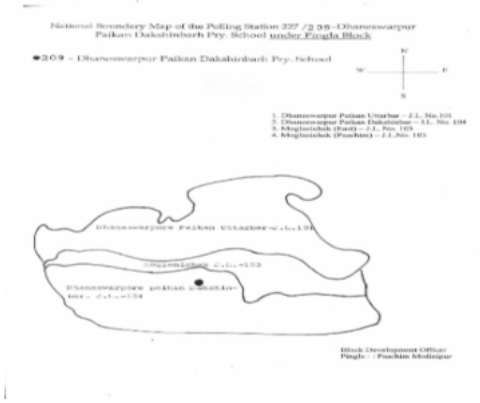

Nazri Naksha