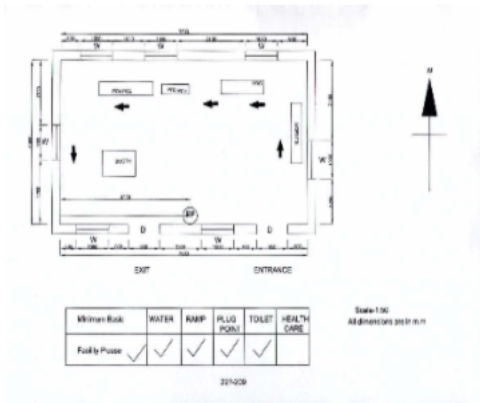

নির্বাচক নিবন্ধন আধিকারিকের স্বাক্ষর

Nazri Naksha

Google Map View

Polling Station Building Front View

Polling Station Front View

Cad View

Key MAP View

1 নাম : সেক হবিব পিতার নাম: হারুন রসিদ বাড়ির নং : n0003 বয়স : 74 লিঙ্গ : পুরুষ ফটো উপলব্ধ	WB/29/217/111471	2 নাম : হাজরা বিবি স্বামীর নাম: সেক হাবিব বাড়ির নং : n0003 বয়স : 65 লিঙ্গ : মহিলা ফটো উপলব্ধ	WB/29/217/111468	3 নাম : কেয়া দাস (রাউল) স্বামীর নাম: অভয় রাউল বাড়ির নং : n0270 বয়স : 33 লিঙ্গ : মহিলা ফটো উপলব্ধ	YMD1655828
4 নাম : মনোয়ারী বিবি স্বামীর নাম: সৈয়দ রহমান আলি বাড়ির নং : n0104 বয়স : 63 লিঙ্গ : মহিলা ফটো উপলব্ধ	BLY2331718	5 নাম : সৈয়দ আব্বারুদ্দিন পিতার নাম: সৈয়দ রহমান আলী বাড়ির নং : n0105 বয়স : 40 লিঙ্গ : পুরুষ ফটো উপলব্ধ	BLY2331726	6 নাম : সাহানা বিবি স্বামীর নাম: সৈয়দ তসলিম ওয়ারিফ বাড়ির নং : ধনেশ্বরপুর পাইকান উত্তরবাড় বয়স : 41 লিঙ্গ : মহিলা ফটো উপলব্ধ	BLY2331734
7 নাম : রিজিয়া বিবি স্বামীর নাম: সেক রেজ্জাক বাড়ির নং : n0110 বয়স : 49 লিঙ্গ : মহিলা ফটো উপলব্ধ	YMD1298314	8 নাম : সেক রেজ্জাক পিতার নাম: সেক ইসলাম বাড়ির নং : n0111 বয়স : 61 লিঙ্গ : পুরুষ ফটো উপলব্ধ	YMD1298322	9 নাম : রসিদন নেশা বিবি স্বামীর নাম: সেক মান্নান বাড়ির নং : n0114 বয়স : 61 লিঙ্গ : মহিলা ফটো উপলব্ধ	YMD1298355
10 নাম : সেক মফিজুল রহমান পিতার নাম: সেক মান্নান বাড়ির নং : n0114 বয়স : 43 লিঙ্গ : পুরুষ ফটো উপলব্ধ	YMD1413095	11 নাম : হাসিনা খাতুন(বিবি) স্বামীর নাম: সেক মফিজুল রহমান বাড়ির নং : n0114 বয়স : 31 লিঙ্গ : মহিলা ফটো উপলব্ধ	YMD1763374	12 নাম : রীনা খাতুন(বিবি) স্বামীর নাম: সেক তফিজুল হোসেন বাড়ির নং : n0114 বয়স : 31 লিঙ্গ : মহিলা ফটো উপলব্ধ	YMD1763366
13 নাম : সেক মান্নান পিতার নাম: সেক পনিজুদ্দিন বাড়ির নং : n0115 বয়স : 67 লিঙ্গ : পুরুষ ফটো উপলব্ধ	YMD1298363	14 নাম : সেক ইয়ার আলি পিতার নাম: সেক মান্নান বাড়ির নং : n0115 বয়স : 33 লিঙ্গ : পুরুষ ফটো উপলব্ধ	YMD1549229	15 নাম : সালেহা বিবি স্বামীর নাম: সেক অলি মহম্মদ বাড়ির নং : n0121 বয়স : 33 লিঙ্গ : মহিলা ফটো উপলব্ধ	YMD1549369
16 নাম : সালেমা বিবি খাতুন স্বামীর নাম: সেক এলাচউদ্দিন বাড়ির নং : n0122 বয়স : 34 লিঙ্গ : মহিলা ফটো উপলব্ধ	YMD1549377	17 নাম : সেক নাজমুল মহম্মদ পিতার নাম: সেক অলি মহম্মদ বাড়ির নং : n0123 বয়স : 35 লিঙ্গ : পুরুষ ফটো উপলব্ধ	YMD1549385	18 নাম : সেক কাদের আলি পিতার নাম: এলাচউদ্দিন বাড়ির নং : n0086 বয়স : 59 লিঙ্গ : পুরুষ ফটো উপলব্ধ	WB/29/217/111179
19 নাম : সেক সুলতান হোসেন পিতার নাম: সেক কাদের আলি বাড়ির নং : n0086 বয়স : 37 লিঙ্গ : পুরুষ ফটো উপলব্ধ	YMD0941492	20 নাম : সেক আহমত হোসেন পিতার নাম: সেক কাদের আলি বাড়ির নং : n0086 বয়স : 36 লিঙ্গ : পুরুষ ফটো উপলব্ধ	YMD1486323	21 নাম : নওবাহার বিবি স্বামীর নাম: সেক কাদের বাড়ির নং : n0086 বয়স : 56 লিঙ্গ : মহিলা ফটো উপলব্ধ	WB/29/217/111180
22 নাম : সেক আব্দুল ইব্রাহিম পিতার নাম: সেক এলাচউদ্দিন বাড়ির নং : n0087 বয়স : 62 লিঙ্গ : পুরুষ ফটো উপলব্ধ	BLY2250066	23 নাম : মাজেদা বিবি স্বামীর নাম: সেক আব্দুল ইব্রাহিম বাড়ির নং : n0087 বয়স : 57 লিঙ্গ : মহিলা ফটো উপলব্ধ	WB/29/217/111498	24 নাম : সেক ওসমান পিতার নাম: এলাচউদ্দিন বাড়ির নং : n0088 বয়স : 62 লিঙ্গ : পুরুষ ফটো উপলব্ধ	WB/29/217/111258
25 নাম : সালেহা বিবি স্বামীর নাম: সেক ওসমান বাড়ির নং : n0088 বয়স : 56 লিঙ্গ : মহিলা ফটো উপলব্ধ	WB/29/217/111259	26 নাম : সেক লালু হোসেন পিতার নাম: সেক ওসমান আলি বাড়ির নং : n0088 বয়স : 38 লিঙ্গ : পুরুষ ফটো উপলব্ধ	YMD1413186	27 নাম : রহিমা খাতুন (বিবি) স্বামীর নাম: কামালউদ্দিন বাড়ির নং : n0088 বয়স : 36 লিঙ্গ : মহিলা ফটো উপলব্ধ	YMD1655711
28 নাম : কামাল উদ্দিন পিতার নাম: সেক উসমান বাড়ির নং : n0088 বয়স : 36 লিঙ্গ : পুরুষ ফটো উপলব্ধ	YMD1298371	29 নাম : পিয়ারী বিবি স্বামীর নাম: সেক লালু হোসেন বাড়ির নং : n0088 বয়স : 32 লিঙ্গ : মহিলা ফটো উপলব্ধ	YMD1655851	30 নাম : সেক আব্দুল সাত্তার পিতার নাম: সেক দেল্লা বাড়ির নং : n0093 বয়স : 59 লিঙ্গ : পুরুষ ফটো উপলব্ধ	YMD2267508