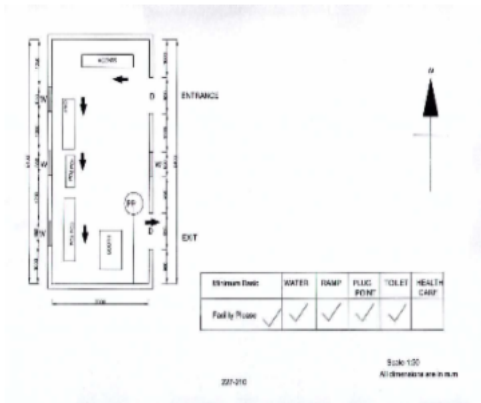

নির্বাচক নিবন্ধন আধিকারিকের স্বাক্ষর

Nazri Naksha

Google Map View

Polling Station Building Front View

Polling Station Front View

Cad View

Key MAP View

বিধানসভা নির্বাচনক্ষেত্রের নং, নাম : 227-পিংলা  
ভাগ নং, নাম : 1-ধনেশ্বরপুর মধ্যবাড়