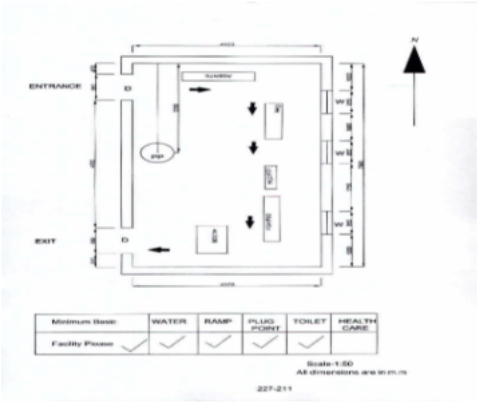

নির্বাচক নিবন্ধন আধিকারিকের স্বাক্ষর

Nazri Naksha

Google Map View

Polling Station Building Front View

Polling Station Front View

Cad View

Key MAP View

1 নাম : রামপদ আদক পিতার নাম: গোবর্দ্ধন আদক বাড়ির নং : n0113 বয়স : 61 লিঙ্গ : পুরুষ	WB/29/217/117110	2 নাম : আহলাদী আদক স্বামীর নাম: রামপদ আদক বাড়ির নং : n0113 বয়স : 54 লিঙ্গ : মহিলা	YMD2268019	3 নাম : মিনু আদক স্বামীর নাম: গৌরাই আদক বাড়ির নং : n0113 বয়স : 32 লিঙ্গ : মহিলা	YMD1656826
4 নাম : রাখাকান্ত আদক পিতার নাম: রামপদ আদক বাড়ির নং : n0113 বয়স : 39 লিঙ্গ : পুরুষ	YMD1415033	5 নাম : পৌরাজ আদক পিতার নাম: রামপদ আদক বাড়ির নং : n0113 বয়স : 40 লিঙ্গ : পুরুষ	BLY2171734	6 নাম : আরতি কর স্বামীর নাম: জয়দেব কর বাড়ির নং : n0087 বয়স : 47 লিঙ্গ : মহিলা	BLY2008126
7 নাম : জয়দেব কর পিতার নাম: অতুল কর বাড়ির নং : n0087 বয়স : 52 লিঙ্গ : পুরুষ	WB/29/217/117196	8 নাম : রেখারানী কর স্বামীর নাম: জগন্নাথ কর বাড়ির নং : n0087 বয়স : 55 লিঙ্গ : মহিলা	WB/29/217/117426	9 নাম : জগন্নাথ কর পিতার নাম: অতুল কর বাড়ির নং : n0087 বয়স : 57 লিঙ্গ : পুরুষ	WB/29/217/117422
10 নাম : দুলালী কর স্বামীর নাম: মধু কর বাড়ির নং : n0087 বয়স : 55 লিঙ্গ : মহিলা	WB/29/217/117204	11 নাম : মধু কর পিতার নাম: অতুল কর বাড়ির নং : n0087 বয়স : 58 লিঙ্গ : পুরুষ	WB/29/217/117069	12 নাম : মঙ্গলা রানী কর স্বামীর নাম: গোপাল কর বাড়ির নং : n0087 বয়স : 57 লিঙ্গ : মহিলা	WB/29/217/117424
13 নাম : গোপাল কর পিতার নাম: অতুল কর বাড়ির নং : n0087 বয়স : 62 লিঙ্গ : পুরুষ	WB/29/217/117374	14 নাম : রিংকু জানা(কর) স্বামীর নাম: সঞ্জয় কর বাড়ির নং : n0086 বয়স : 32 লিঙ্গ : মহিলা	YMD1871532	15 নাম : আশারানী কর স্বামীর নাম: গৌর কর বাড়ির নং : n0086 বয়স : 61 লিঙ্গ : মহিলা	WB/29/217/117315
16 নাম : লক্ষীরানী কর স্বামীর নাম: রবীন্দ্রনাথ কর বাড়ির নং : n0086 বয়স : 54 লিঙ্গ : মহিলা	WB/29/217/117205	17 নাম : শ্রীসঞ্জয় কর পিতার নাম: গৌরহরি কর বাড়ির নং : n0086 বয়স : 39 লিঙ্গ : পুরুষ	YMD1298736	18 নাম : সৌমিত্র কর পিতার নাম: বাদল চন্দ্র কর বাড়ির নং : n0085 বয়স : 32 লিঙ্গ : পুরুষ	YMD1656834
19 নাম : সুরজিত কর পিতার নাম: বাদল চন্দ্র কর বাড়ির নং : n0085 বয়স : 34 লিঙ্গ : পুরুষ	YMD1656578	20 নাম : প্রমিলা কর স্বামীর নাম: শিব শংকর কর বাড়ির নং : n0085 বয়স : 43 লিঙ্গ : মহিলা	YMD1871540	21 নাম : শিবশংকর কর পিতার নাম: মালতীমোহন কর বাড়ির নং : n0085 বয়স : 44 লিঙ্গ : পুরুষ	BLY2008100
22 নাম : অঞ্জনা কর স্বামীর নাম: অজয় কর বাড়ির নং : n0085 বয়স : 51 লিঙ্গ : মহিলা	WB/29/217/117354	23 নাম : অজয় কর পিতার নাম: মালতি মোহন কর বাড়ির নং : n0085 বয়স : 55 লিঙ্গ : পুরুষ	WB/29/217/117188	24 নাম : জ্যোৎস্নারানী কর স্বামীর নাম: বাদল কর বাড়ির নং : n0085 বয়স : 54 লিঙ্গ : মহিলা	WB/29/217/117390
25 নাম : বাদল চন্দ্র কর পিতার নাম: মালতী মোহন কর বাড়ির নং : n0085 বয়স : 54 লিঙ্গ : পুরুষ	YMD2840999	26 নাম : বিমলারানী কর স্বামীর নাম: মালতি মোহন কর বাড়ির নং : n0085 বয়স : 72 লিঙ্গ : মহিলা	WB/29/217/117202	27 নাম : প্রসেজিৎ কর পিতার নাম: নিতাই চাঁদ কর বাড়ির নং : n0083 বয়স : 34 লিঙ্গ : পুরুষ	YMD1656560
28 নাম : বাসুদেব কর পিতার নাম: অন্ধৈত্য কর বাড়ির নং : n0083 বয়স : 36 লিঙ্গ : পুরুষ	YMD1789536	29 নাম : মিনতী কর স্বামীর নাম: খোকন কর বাড়ির নং : n0083 বয়স : 46 লিঙ্গ : মহিলা	BLY2279156	30 নাম : দিপালী রানী কর স্বামীর নাম: দীপক কুমার কর বাড়ির নং : n0083 বয়স : 48 লিঙ্গ : মহিলা	BLY2008159