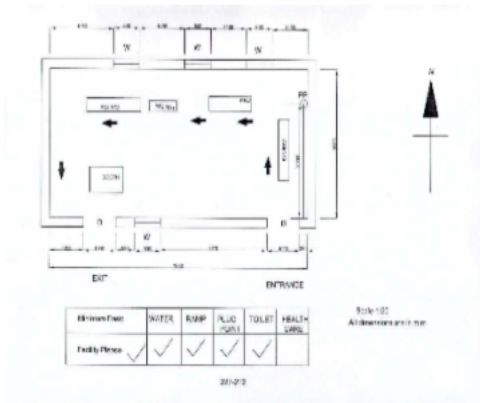

নির্বাচক নিবন্ধন আধিকারিকের স্বাক্ষর

Nazri Naksha

Google Map View

Polling Station Building Front View

Polling Station Front View

Cad View

Key MAP View

1 নাম : রুপা জানা পিতার নাম: অনিরুদ্ধ জানা বাড়ির নং : n0072 বয়স : 60 লিঙ্গ : পুরুষ	BLY2332401 ফটো উপলব্ধ	2 নাম : দিলীপ জানা পিতার নাম: রুপা জানা বাড়ির নং : n0072 বয়স : 33 লিঙ্গ : পুরুষ	YMD1550110 ফটো উপলব্ধ	3 নাম : অসিতবরন ঘড়া পিতার নাম: হরিপদ ঘড়া বাড়ির নং : n0004 বয়স : 70 লিঙ্গ : পুরুষ	WB/29/217/120404 ফটো উপলব্ধ
4 নাম : অনিমেষ ঘড়া পিতার নাম: অসিত ঘড়া বাড়ির নং : n0004 বয়স : 47 লিঙ্গ : পুরুষ	BLY2009447 ফটো উপলব্ধ	5 নাম : ছবিরানী ঘড়া স্বামীর নাম: অনিমেষ ঘড়া বাড়ির নং : n0004 বয়স : 44 লিঙ্গ : মহিলা	BLY1794304 ফটো উপলব্ধ	6 নাম : তাপস কুমার ঘড়া পিতার নাম: অসিত ঘড়া বাড়ির নং : n0004 বয়স : 44 লিঙ্গ : পুরুষ	BLY1794312 ফটো উপলব্ধ
7 নাম : অমিত ঘড়া পিতার নাম: অসিত ঘড়া বাড়ির নং : n0004 বয়স : 39 লিঙ্গ : পুরুষ	YMD1298819 ফটো উপলব্ধ	8 নাম : মানবী ঘড়া স্বামীর নাম: অমিত ঘড়া বাড়ির নং : n0004 বয়স : 36 লিঙ্গ : মহিলা	YMD1298827 ফটো উপলব্ধ	9 নাম : মমতারানী ঘড়া স্বামীর নাম: তাপসকুমার ঘড়া বাড়ির নং : n0004 বয়স : 42 লিঙ্গ : মহিলা	BLY2010304 ফটো উপলব্ধ
Q 10 নাম : হিংসী টুডু স্বামীর নাম: দশরথ টুডু বাড়ির নং : বয়স : 42 লিঙ্গ : মহিলা	BLY2009454 ফটো উপলব্ধ	11 নাম : সংগীতা ঘড়া পিতার নাম: অনিমেষ ঘড়া বাড়ির নং : না বয়স : 24 লিঙ্গ : মহিলা	YMD2551109 ফটো উপলব্ধ	12 নাম : আরতিরানী ঘড়া স্বামীর নাম: অসিত ঘড়া বাড়ির নং : n0004 বয়স : 56 লিঙ্গ : মহিলা	YMD2551133 ফটো উপলব্ধ
13 নাম : শ্যামল টুডু পিতার নাম: দশরথ টুডু বাড়ির নং : n0004 বয়স : 31 লিঙ্গ : পুরুষ	YMD1871623 ফটো উপলব্ধ	14 নাম : সুনীল টুডু পিতার নাম: দশরথ টুডু বাড়ির নং : এন0004 বয়স : 29 লিঙ্গ : পুরুষ	YMD2223931 ফটো উপলব্ধ	15 নাম : নমিতা হেমরম (টুডু) স্বামীর নাম: শ্যামল টুডু বাড়ির নং : n0004 বয়স : 33 লিঙ্গ : মহিলা	YMD1871631 ফটো উপলব্ধ
16 নাম : সৌম্যদীপ ঘড়া পিতার নাম: প্রনবেশ ঘড়া বাড়ির নং : n0005 বয়স : 27 লিঙ্গ : পুরুষ	YMD2121523 ফটো উপলব্ধ	17 নাম : মৃত্যঞ্জয় টুডু পিতার নাম: দশরথ টুডু বাড়ির নং : এন0004 বয়স : 24 লিঙ্গ : পুরুষ	YMD2573608 ফটো উপলব্ধ	18 নাম : প্রনবেশ ঘড়া পিতার নাম: অজিত ঘড়া বাড়ির নং : n0005 বয়স : 53 লিঙ্গ : পুরুষ	YMD2711539 ফটো উপলব্ধ
19 নাম : শিবাবীবালা ঘড়া স্বামীর নাম: অজিত ঘড়া বাড়ির নং : n0005 বয়স : 70 লিঙ্গ : মহিলা	YMD2714194 ফটো উপলব্ধ	20 নাম : প্রতিমা ঘড়া স্বামীর নাম: প্রনবেশ ঘড়া বাড়ির নং : n0005 বয়স : 45 লিঙ্গ : মহিলা	BLY2009439 ফটো উপলব্ধ	21 নাম : পশুপতি ঘোড়াই পিতার নাম: বিনোদ বিহারী ঘোড়াই বাড়ির নং : n0009 বয়স : 53 লিঙ্গ : পুরুষ	YMD2648657 ফটো উপলব্ধ
22 নাম : রাজেশ ঘোড়াই পিতার নাম: রবীন্দ্রনাথ ঘোড়াই বাড়ির নং : n0018 বয়স : 35 লিঙ্গ : পুরুষ	YMD1657006 ফটো উপলব্ধ	23 নাম : নমিতা ঘোড়াই স্বামীর নাম: রবীন্দ্রনাথ ঘোড়াই বাড়ির নং : n0018 বয়স : 51 লিঙ্গ : মহিলা	WB/29/217/117166 ফটো উপলব্ধ	24 নাম : রবীন্দ্র নাথ ঘোড়াই পিতার নাম: গিরিশ ঘোড়াই বাড়ির নং : n0018 বয়স : 61 লিঙ্গ : পুরুষ	WB/29/217/117388 ফটো উপলব্ধ
25 নাম : রাজকুমার ঘোড়াই পিতার নাম: কার্তিক চন্দ্র ঘোড়াই বাড়ির নং : n0009 বয়স : 39 লিঙ্গ : পুরুষ	BLY2279230 ফটো উপলব্ধ	26 নাম : কবিতা ঘোড়াই স্বামীর নাম: কার্তিক চন্দ্র ঘোড়াই বাড়ির নং : n0009 বয়স : 61 লিঙ্গ : মহিলা	WB/29/217/120161 ফটো উপলব্ধ	27 নাম : কার্তিক চন্দ্র ঘোড়াই পিতার নাম: বিনোদবিহারী ঘোড়াই বাড়ির নং : n0009 বয়স : 64 লিঙ্গ : পুরুষ	WB/29/217/120200 ফটো উপলব্ধ
28 নাম : অনিন্দিতা ভৌমিক (ঘোড়াই) স্বামীর নাম: পশুপতি ঘোড়াই বাড়ির নং : n0009 বয়স : 48 লিঙ্গ : মহিলা	GWV1406990 ফটো উপলব্ধ	29 নাম : সঞ্জয় ঘোড়াই পিতার নাম: গুরুপদ ঘোড়াই বাড়ির নং : n0009 বয়স : 33 লিঙ্গ : পুরুষ	YMD1550136 ফটো উপলব্ধ	30 নাম : ছবিরানী ঘোড়াই স্বামীর নাম: গুরুপদ ঘোড়াই বাড়ির নং : n0009 বয়স : 53 লিঙ্গ : মহিলা	YMD2268183 ফটো উপলব্ধ