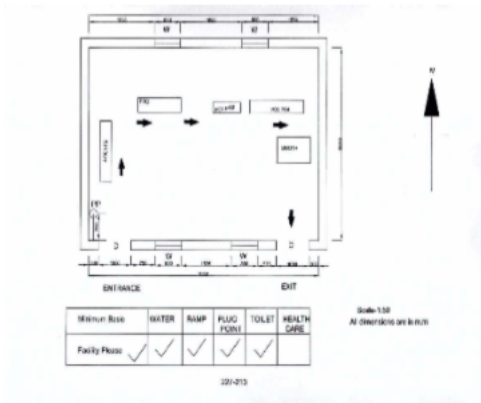

নির্বাচক নিবন্ধন আধিকারিকের স্বাক্ষর

Nazri Naksha

Google Map View

Polling Station Building Front View

Polling Station Front View

Cad View

Key MAP View

1 নাম : দুলাল চন্দ্র অধিকারী পিতার নাম: রবীন্দ্রনাথ অধিকারী বাড়ির নং : n0001 বয়স : 52 লিঙ্গ : পুরুষ ফটো উপলব্ধ	WB/29/217/330227	2 নাম : ভবানীরাণী অধিকারী স্বামীর নাম: দুলালচন্দ্র অধিকারী বাড়ির নং : n0001 বয়স : 51 লিঙ্গ : মহিলা ফটো উপলব্ধ	BLY1794734	3 নাম : শিল্পা খাঁন (সামাই) স্বামীর নাম: জগন্নাথ সামাই বাড়ির নং : n0133 বয়স : 29 লিঙ্গ : মহিলা ফটো উপলব্ধ	YMD1903848
4 নাম : রমা প্রামাণিক গুড্ডা স্বামীর নাম: তাপস গুড্ডা বাড়ির নং : n0130 বয়স : 27 লিঙ্গ : মহিলা ফটো উপলব্ধ	YMD2121606	5 নাম : নোটন চন্দ্র গুড্ডা পিতার নাম: ধ্রুব গুড্ডা বাড়ির নং : n0109 বয়স : 70 লিঙ্গ : পুরুষ ফটো উপলব্ধ	WB/29/217/120258	6 নাম : কার্তিক গুড্ডা পিতার নাম: ধ্রুব গুড্ডা বাড়ির নং : n0108 বয়স : 58 লিঙ্গ : পুরুষ ফটো উপলব্ধ	WB/29/217/120392
7 নাম : লতিকা রানী গুড্ডা স্বামীর নাম: নোটন চন্দ্র গুড্ডা বাড়ির নং : n0109 বয়স : 63 লিঙ্গ : মহিলা ফটো উপলব্ধ	WB/29/217/120449	8 নাম : শিবানী গুড্ডা স্বামীর নাম: কার্তিক গুড্ডা বাড়ির নং : n0108 বয়স : 54 লিঙ্গ : মহিলা ফটো উপলব্ধ	WB/29/217/120451	9 নাম : জয়শ্রী সামন্ত গুড্ডা স্বামীর নাম: সুরজিৎ গুড্ডা বাড়ির নং : এন0108 বয়স : 23 লিঙ্গ : মহিলা ফটো উপলব্ধ	YMD2605558
10 নাম : সুশান্ত গুড্ডা পিতার নাম: কার্তিক গুড্ডা বাড়ির নং : n0108 বয়স : 28 লিঙ্গ : পুরুষ ফটো উপলব্ধ	YMD2025294	11 নাম : কালিপদ গুড্ডা পিতার নাম: ধ্রুব গুড্ডা বাড়ির নং : n0107 বয়স : 64 লিঙ্গ : পুরুষ ফটো উপলব্ধ	WB/29/217/120358	12 নাম : ভারতী গুড্ডা স্বামীর নাম: কালিপদ গুড্ডা বাড়ির নং : n0107 বয়স : 60 লিঙ্গ : মহিলা ফটো উপলব্ধ	WB/29/217/120450
13 নাম : তাপস গুড্ডা পিতার নাম: কালিপদ গুড্ডা বাড়ির নং : n0130 বয়স : 35 লিঙ্গ : পুরুষ ফটো উপলব্ধ	YMD1415645	14 নাম : সুরজিৎ গুড্ডা পিতার নাম: কার্তিক গুড্ডা বাড়ির নং : n0108 বয়স : 31 লিঙ্গ : পুরুষ ফটো উপলব্ধ	YMD1764422	15 নাম : বিভা ঘোষ স্বামীর নাম: গোকুল চন্দ্র ঘোষ বাড়ির নং : n0055 বয়স : 43 লিঙ্গ : মহিলা ফটো উপলব্ধ	YMD1487032
16 নাম : গোকুল চন্দ্র ঘোষ পিতার নাম: নারায়ন ঘোষ বাড়ির নং : n0055 বয়স : 38 লিঙ্গ : পুরুষ ফটো উপলব্ধ	YMD1415397	17 নাম : রেনুরানী ঘোষ স্বামীর নাম: নারায়ন ঘোষ বাড়ির নং : n0055 বয়স : 69 লিঙ্গ : মহিলা ফটো উপলব্ধ	WB/29/217/120236	18 নাম : রবীন্দ্র নাথ ঘোষ পিতার নাম: মদন মোহন ঘোষ বাড়ির নং : n0054 বয়স : 36 লিঙ্গ : পুরুষ ফটো উপলব্ধ	YMD1415405
19 নাম : সুশীলা মন্ডল (ঘোষ) স্বামীর নাম: তুষার কুমার ঘোষ বাড়ির নং : n0054 বয়স : 32 লিঙ্গ : মহিলা ফটো উপলব্ধ	YMD1657154	20 নাম : তুষার কুমার ঘোষ পিতার নাম: মদন মোহন ঘোষ বাড়ির নং : n0054 বয়স : 38 লিঙ্গ : পুরুষ ফটো উপলব্ধ	BLY2332476	21 নাম : লতিকারানী ঘোষ স্বামীর নাম: মদনমোহন ঘোষ বাড়ির নং : n0054 বয়স : 64 লিঙ্গ : মহিলা ফটো উপলব্ধ	WB/29/217/120222
22 নাম : মদনমোহন ঘোষ পিতার নাম: পুলিন ঘোষ বাড়ির নং : n0054 বয়স : 71 লিঙ্গ : পুরুষ ফটো উপলব্ধ	WB/29/217/120032	23 নাম : বুদ্ধদেব ঘোষ পিতার নাম: দুলাল চন্দ্র ঘোষ বাড়ির নং : n0043 বয়স : 38 লিঙ্গ : পুরুষ ফটো উপলব্ধ	YMD1415363	24 নাম : আরতী ঘোষ স্বামীর নাম: নিতাই চাঁদ ঘোষ বাড়ির নং : n0043 বয়স : 44 লিঙ্গ : মহিলা ফটো উপলব্ধ	BLY1794783
25 নাম : মৌসুমী ঘোষ স্বামীর নাম: রামপদ ঘোষ বাড়ির নং : n0043 বয়স : 35 লিঙ্গ : মহিলা ফটো উপলব্ধ	YMD1487024	26 নাম : রামপদ ঘোষ পিতার নাম: দুলালা ঘোষ বাড়ির নং : n0043 বয়স : 44 লিঙ্গ : পুরুষ ফটো উপলব্ধ	BLY2009777	27 নাম : নিতাইচাঁদ ঘোষ পিতার নাম: দুলালচন্দ্র ঘোষ বাড়ির নং : n0043 বয়স : 48 লিঙ্গ : পুরুষ ফটো উপলব্ধ	BLY1355494
28 নাম : মায়ারানী ঘোষ স্বামীর নাম: দুলাল ঘোষ বাড়ির নং : n0043 বয়স : 72 লিঙ্গ : মহিলা ফটো উপলব্ধ	WB/29/217/120540	29 নাম : দুলাল ঘোষ পিতার নাম: তুষ্ট ঘোষ বাড়ির নং : n0043 বয়স : 84 লিঙ্গ : পুরুষ ফটো উপলব্ধ	WB/29/217/120516	30 নাম : অনিমা দাস (ঘোষ) স্বামীর নাম: রঞ্জিত ঘোষ বাড়ির নং : n0036 বয়স : 41 লিঙ্গ : মহিলা ফটো উপলব্ধ	LIF2284230