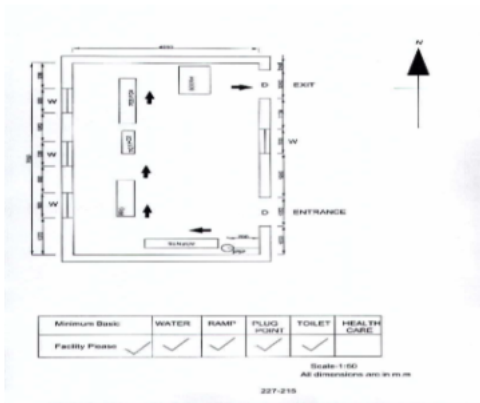

নির্বাচক নিবন্ধন আধিকারিকের স্বাক্ষর

Nazri Naksha

Google Map View

Polling Station Building Front View

Polling Station Front View

Cad View

Key MAP View

1	YMD1551902	নাম : বুলি ভক্তা (দাস) স্বামীর নাম: সৌমাল্য দাস বাড়ির নং : n0192 বয়স : 34 লিঙ্গ : মহিলা	ফটো উপলব্ধ	2	YMD2235810	নাম : জয়দেব দাস অধিকারী পিতার নাম: সুধীর দাস অধিকারী বাড়ির নং : n0060 বয়স : 65 লিঙ্গ : পুরুষ	ফটো উপলব্ধ	3	YMD2235802	নাম : লক্ষ্মীরানী দাস অধিকারী স্বামীর নাম: জয়দেব দাস অধিকারী বাড়ির নং : n0060 বয়স : 61 লিঙ্গ : মহিলা	ফটো উপলব্ধ
4	YMD1416569	নাম : অর্চনা অধিকারী স্বামীর নাম: গৌরাজ অধিকারী বাড়ির নং : n0133 বয়স : 36 লিঙ্গ : মহিলা	ফটো উপলব্ধ	5	YMD0969089	নাম : পৌরাজ অধিকারী পিতার নাম: শ্রীকান্ত অধিকারী বাড়ির নং : n0133 বয়স : 38 লিঙ্গ : পুরুষ	ফটো উপলব্ধ	6	WB/29/217/126010	নাম : শ্রীকান্ত অধিকারী পিতার নাম: ভূষণ অধিকারী বাড়ির নং : n0133 বয়স : 70 লিঙ্গ : পুরুষ	ফটো উপলব্ধ
7	YMD0969097	নাম : সীতারানী অধিকারী স্বামীর নাম: শ্রীকান্ত অধিকারী বাড়ির নং : n0132 বয়স : 65 লিঙ্গ : মহিলা	ফটো উপলব্ধ	8	YMD1416353	নাম : প্রিয়ান্বিতা অধিকারী স্বামীর নাম: অদ্বৈত অধিকারী বাড়ির নং : n0131 বয়স : 36 লিঙ্গ : মহিলা	ফটো উপলব্ধ	9	BLY2012425	নাম : অদ্বৈত অধিকারী পিতার নাম: শ্রীকান্ত অধিকারী বাড়ির নং : n0131 বয়স : 44 লিঙ্গ : পুরুষ	ফটো উপলব্ধ
10	BLY0264788	নাম : মঞ্জুরানী অধিকারী স্বামীর নাম: গিরিধারী অধিকারী বাড়ির নং : n0095 বয়স : 62 লিঙ্গ : মহিলা	ফটো উপলব্ধ	11	BLY2332633	নাম : সমিত কুমার অধিকারী পিতার নাম: গিরিধারী অধিকারী বাড়ির নং : n0095 বয়স : 38 লিঙ্গ : পুরুষ	ফটো উপলব্ধ	12	BLY0264770	নাম : গিরিধারী অধিকারী পিতার নাম: শ্রীপতি অধিকারী বাড়ির নং : 330 বয়স : 67 লিঙ্গ : পুরুষ	ফটো উপলব্ধ
13	YMD2026136	নাম : মমতা জানা (অধিকারী) স্বামীর নাম: সমিত কুমার আধিকারী বাড়ির নং : n0095 বয়স : 32 লিঙ্গ : মহিলা	ফটো উপলব্ধ	14	WB/29/217/123617	নাম : পুষ্পরানী কুইল্যা স্বামীর নাম: গুরুপদ কুইল্যা বাড়ির নং : n0098 বয়স : 67 লিঙ্গ : মহিলা	ফটো উপলব্ধ	15	YMD2424703	নাম : সায়াস্তনী কর পিতার নাম: সজল কর বাড়ির নং : এন0154 বয়স : 25 লিঙ্গ : মহিলা	ফটো উপলব্ধ
16	AEF2178267	নাম : মিতালী কাল পিতার নাম: পূর্ণচন্দ্র কাল বাড়ির নং : এন0135 বয়স : 27 লিঙ্গ : মহিলা	ফটো উপলব্ধ	17	YMD1846021	নাম : পিচু গাগরুই পিতার নাম: কাল চাঁদ গাগরুই বাড়ির নং : n0034 বয়স : 34 লিঙ্গ : পুরুষ	ফটো উপলব্ধ	18	WB/29/217/123333	নাম : গৌরী গাগরুই স্বামীর নাম: লক্ষন গাগরুই বাড়ির নং : n0033 বয়স : 57 লিঙ্গ : মহিলা	ফটো উপলব্ধ
19	YMD0969170	নাম : শঙ্কর ঘাটা পিতার নাম: লক্ষ্মীকান্ত ঘাটা বাড়ির নং : n0008 বয়স : 38 লিঙ্গ : পুরুষ	ফটো উপলব্ধ	20	YMD1550516	নাম : দীপ্তিরানী ভূঞা(ঘাটা) স্বামীর নাম: সনাতন ঘাটা বাড়ির নং : n0008 বয়স : 36 লিঙ্গ : মহিলা	ফটো উপলব্ধ	21	BLY2172401	নাম : সনাতন ঘাটা পিতার নাম: লক্ষ্মীকান্ত ঘাটা বাড়ির নং : n0008 বয়স : 43 লিঙ্গ : পুরুষ	ফটো উপলব্ধ
22	WB/29/217/123574	নাম : মাধবীরানী ঘাটা স্বামীর নাম: লক্ষ্মীকান্ত ঘাটা বাড়ির নং : n0008 বয়স : 64 লিঙ্গ : মহিলা	ফটো উপলব্ধ	23	WB/29/217/123199	নাম : লক্ষ্মীকান্ত ঘাটা পিতার নাম: ক্ষীরোদ ঘাটা বাড়ির নং : n0008 বয়স : 70 লিঙ্গ : পুরুষ	ফটো উপলব্ধ	24	WB/29/217/123805	নাম : সরস্বতী ঘোড়াই স্বামীর নাম: নারায়ণচন্দ্র ঘোড়াই বাড়ির নং : n0105 বয়স : 57 লিঙ্গ : মহিলা	ফটো উপলব্ধ
25	BLY1796168	নাম : চন্দন কুমার ঘোড়াই পিতার নাম: নিমাইচাঁদ ঘোড়াই বাড়ির নং : n0103 বয়স : 46 লিঙ্গ : পুরুষ	ফটো উপলব্ধ	26	WB/29/217/123076	নাম : বীণাপানী ঘোড়াই স্বামীর নাম: নিমাইচাঁদ ঘোড়াই বাড়ির নং : n0103 বয়স : 64 লিঙ্গ : মহিলা	ফটো উপলব্ধ	27	WB/29/217/123890	নাম : নিমাইচাঁদ ঘোড়াই পিতার নাম: গুণাধর ঘোড়াই বাড়ির নং : n0103 বয়স : 69 লিঙ্গ : পুরুষ	ফটো উপলব্ধ
28	YMD1953421	নাম : পদ্মা ধল (শীট) স্বামীর নাম: লালু শীট বাড়ির নং : n0024 বয়স : 34 লিঙ্গ : মহিলা	ফটো উপলব্ধ	29	BLY2011245	নাম : জয়দেব ঘোড়াই পিতার নাম: নারায়ণ চন্দ্র ঘোড়াই বাড়ির নং : n0105 বয়স : 42 লিঙ্গ : পুরুষ	ফটো উপলব্ধ	30	YMD2235372	নাম : নারায়ণ চন্দ্র ঘোড়াই পিতার নাম: ধরনিধর ঘোড়াই বাড়ির নং : n0105 বয়স : 65 লিঙ্গ : পুরুষ	ফটো উপলব্ধ