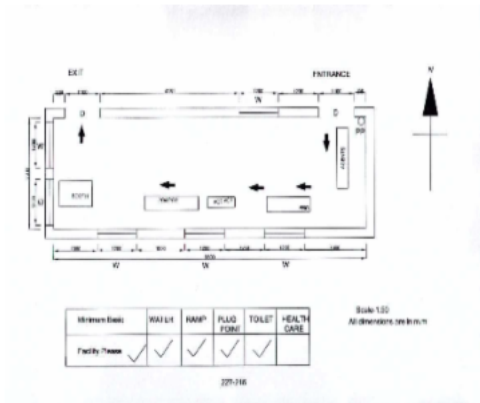

নির্বাচক নিবন্ধন আধিকারিকের স্বাক্ষর

Nazri Naksha

Google Map View

Polling Station Building Front View

Polling Station Front View

Cad View

Key MAP View

1	YMD2551562	নাম : মোনালিসা মাইতি মালাকার পিতার নাম: প্রভঞ্জন মাইতি মালাকার বাড়ির নং : এন0084 বয়স : 25 লিঙ্গ : মহিলা	ফটো উপলব্ধ	2	YMD2026540	নাম : রুমা মন্ডল পিতার নাম: লক্ষ্মীকান্ত মন্ডল বাড়ির নং : n0050 বয়স : 39 লিঙ্গ : মহিলা	ফটো উপলব্ধ	3	YMD1299411	নাম : রুমা মন্ডল পিতার নাম: লক্ষ্মীকান্ত মন্ডল বাড়ির নং : n0050 বয়স : 37 লিঙ্গ : মহিলা	ফটো উপলব্ধ
4	WB/29/217/126616	নাম : লক্ষ্মীরানী মণ্ডল স্বামীর নাম: লক্ষ্মীকান্ত মণ্ডল বাড়ির নং : n0050 বয়স : 60 লিঙ্গ : মহিলা	ফটো উপলব্ধ	5	YMD2236321	নাম : লক্ষ্মীকান্ত মন্ডল পিতার নাম: বংকিম মণ্ডল বাড়ির নং : n0050 বয়স : 67 লিঙ্গ : পুরুষ	ফটো উপলব্ধ	6	YMD1550847	নাম : নবনীতা মণ্ডল(কর) স্বামীর নাম: শংকর কর বাড়ির নং : n0001 বয়স : 33 লিঙ্গ : মহিলা	ফটো উপলব্ধ
7	BLY1796671	নাম : শংকর কর পিতার নাম: যতীন্দ্রনাথ কর বাড়ির নং : n0001 বয়স : 48 লিঙ্গ : পুরুষ	ফটো উপলব্ধ	8	YMD2236867	নাম : রতনচন্দ্র করন পিতার নাম: রামপদ করন বাড়ির নং : n0006 বয়স : 51 লিঙ্গ : পুরুষ	ফটো উপলব্ধ	9	WB/29/217/126373	নাম : দুর্গারানী করন স্বামীর নাম: রামপদ করন বাড়ির নং : n0006 বয়স : 66 লিঙ্গ : মহিলা	ফটো উপলব্ধ
10	WB/29/217/126372	নাম : রামপদ করন পিতার নাম: গুনধরচন্দ্র করন বাড়ির নং : n0006 বয়স : 76 লিঙ্গ : পুরুষ	ফটো উপলব্ধ	11	WB/29/217/126429	নাম : আঙ্গুররানী করন স্বামীর নাম: ভরতচন্দ্র করন বাড়ির নং : n0057 বয়স : 62 লিঙ্গ : মহিলা	ফটো উপলব্ধ	12	YMD2268290	নাম : ভরত চন্দ্র করন পিতার নাম: গুনধর করন বাড়ির নং : n0057 বয়স : 70 লিঙ্গ : পুরুষ	ফটো উপলব্ধ
13	YMD1299379	নাম : বীনা করণ স্বামীর নাম: রবীন্দ্রনাথ করণ বাড়ির নং : n0006 বয়স : 41 লিঙ্গ : মহিলা	ফটো উপলব্ধ	14	BLY2279867	নাম : মানসী অট্ট (করন) স্বামীর নাম: রতন চন্দ্র করণ বাড়ির নং : n0006 বয়স : 39 লিঙ্গ : মহিলা	ফটো উপলব্ধ	15	YMD2268316	নাম : লক্ষন চন্দ্র করন পিতার নাম: গুনধর করন বাড়ির নং : n0007 বয়স : 72 লিঙ্গ : পুরুষ	ফটো উপলব্ধ
16	WB/29/217/126390	নাম : আরতিরানী করন স্বামীর নাম: লক্ষনচন্দ্র করন বাড়ির নং : n0007 বয়স : 64 লিঙ্গ : মহিলা	ফটো উপলব্ধ	17	WB/29/217/126050	নাম : পশুপতি করন পিতার নাম: গুনধরচন্দ্র করন বাড়ির নং : n0008 বয়স : 66 লিঙ্গ : পুরুষ	ফটো উপলব্ধ	18	YMD1299353	নাম : রমেশ করণ পিতার নাম: রামপদ করণ বাড়ির নং : n0006 বয়স : 45 লিঙ্গ : পুরুষ	ফটো উপলব্ধ
19	YMD1299361	নাম : অঞ্জনা করণ স্বামীর নাম: রমেশ করণ বাড়ির নং : n0006 বয়স : 42 লিঙ্গ : মহিলা	ফটো উপলব্ধ	20	BLY1796689	নাম : রবীন্দ্রনাথ করন পিতার নাম: রামপদ করন বাড়ির নং : n0006 বয়স : 46 লিঙ্গ : পুরুষ	ফটো উপলব্ধ	21	BLY2279883	নাম : সুকান্ত গোস্বামী পিতার নাম: পূর্ণচন্দ্র গোস্বামী বাড়ির নং : n0004 বয়স : 40 লিঙ্গ : পুরুষ	ফটো উপলব্ধ
22	AEF1656651	নাম : অতসী মিশ্র গোস্বামী স্বামীর নাম: সুশান্ত গোস্বামী বাড়ির নং : N0004 বয়স : 32 লিঙ্গ : মহিলা	ফটো উপলব্ধ	23	YMD1657766	নাম : মিতা মহাপাত্র গোস্বামী স্বামীর নাম: সুকান্ত গোস্বামী বাড়ির নং : n0004 বয়স : 33 লিঙ্গ : মহিলা	ফটো উপলব্ধ	24	WB/29/217/126513	নাম : ক্ষুদিরাম গোস্বামী পিতার নাম: ব্রজনাগর গোস্বামী বাড়ির নং : n0002 বয়স : 74 লিঙ্গ : পুরুষ	ফটো উপলব্ধ
25	WB/29/217/126206	নাম : দুলালী গোস্বামী স্বামীর নাম: ক্ষুদিরাম গোস্বামী বাড়ির নং : n0002 বয়স : 64 লিঙ্গ : মহিলা	ফটো উপলব্ধ	26	YMD1299387	নাম : মানস গোস্বামী পিতার নাম: ক্ষুদিরাম গোস্বামী বাড়ির নং : n0002 বয়স : 46 লিঙ্গ : পুরুষ	ফটো উপলব্ধ	27	WB/29/217/126565	নাম : তীর্থনাথ গোস্বামী পিতার নাম: ব্রজনাগর গোস্বামী বাড়ির নং : n0003 বয়স : 70 লিঙ্গ : পুরুষ	ফটো উপলব্ধ
28	WB/29/217/126207	নাম : শিবানী গোস্বামী স্বামীর নাম: তীর্থনাথ গোস্বামী বাড়ির নং : n0003 বয়স : 60 লিঙ্গ : মহিলা	ফটো উপলব্ধ	29	YMD1846161	নাম : গৌতম গোস্বামী পিতার নাম: তীর্থনাথ গোস্বামী বাড়ির নং : n0003 বয়স : 45 লিঙ্গ : পুরুষ	ফটো উপলব্ধ	30	BLY2279891	নাম : সুশান্ত গোস্বামী পিতার নাম: পূর্ণচন্দ্র গোস্বামী বাড়ির নং : n0004 বয়স : 39 লিঙ্গ : পুরুষ	ফটো উপলব্ধ