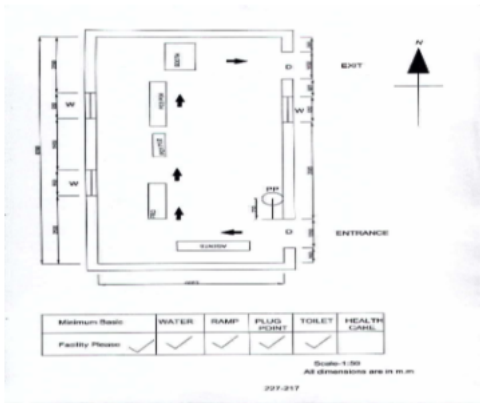

নির্বাচক নিবন্ধন আধিকারিকের স্বাক্ষর

Nazri Naksha

Google Map View

Polling Station Building Front View

Polling Station Front View

Cad View

Key MAP View

1 নাম : প্রশান্ত অধিকারী পিতার নাম: মতিলাল অধিকারী বাড়ির নং : n0051 বয়স : 60 লিঙ্গ : পুরুষ	WB/29/217/126301	ফটো উপলব্ধ	2 নাম : সবিতা অধিকারী স্বামীর নাম: প্রশান্ত অধিকারী বাড়ির নং : n0051 বয়স : 54 লিঙ্গ : মহিলা	WB/29/217/126279	ফটো উপলব্ধ	3 নাম : শ্রীকান্ত অধিকারী পিতার নাম: মতিলাল অধিকারী বাড়ির নং : n0051 বয়স : 56 লিঙ্গ : পুরুষ	WB/29/217/126295	ফটো উপলব্ধ
4 নাম : প্রভঞ্জন অধিকারী পিতার নাম: প্রশান্ত অধিকারী বাড়ির নং : n0051 বয়স : 34 লিঙ্গ : পুরুষ	YMD1551225	ফটো উপলব্ধ	5 নাম : রাধারানী দাস অধিকারী স্বামীর নাম: ঘনশ্যাম দাস অধিকারী বাড়ির নং : n0011 বয়স : 70 লিঙ্গ : মহিলা	WB/29/217/126499	ফটো উপলব্ধ	6 নাম : আনন্দ দাস অধিকারী পিতার নাম: ননীগোপাল দাস অধিকারী বাড়ির নং : n0011 বয়স : 44 লিঙ্গ : পুরুষ	BLY2280147	ফটো উপলব্ধ
7 নাম : রুপা দাস অধিকারী স্বামীর নাম: আনন্দ দাস অধিকারী বাড়ির নং : n0011 বয়স : 40 লিঙ্গ : মহিলা	YMD0978007	ফটো উপলব্ধ	8 নাম : সন্ধ্যারানী দাস অধিকারী স্বামীর নাম: সুদর্শন দাস অধিকারী বাড়ির নং : n0011 বয়স : 49 লিঙ্গ : মহিলা	BLY1385194	ফটো উপলব্ধ	9 নাম : শংকর দাস অধিকারী পিতার নাম: ননীগোপাল দাস অধিকারী বাড়ির নং : নাকপুরা বয়স : 51 লিঙ্গ : পুরুষ	YMD2777936	ফটো উপলব্ধ
10 নাম : কার্তিক দাস অধিকারী পিতার নাম: ঘনশ্যাম দাস অধিকারী বাড়ির নং : n0011 বয়স : 55 লিঙ্গ : পুরুষ	WB/29/217/126355	ফটো উপলব্ধ	11 নাম : ছবি দাস অধিকারী স্বামীর নাম: কার্তিক দাস অধিকারী বাড়ির নং : n0011 বয়স : 45 লিঙ্গ : মহিলা	BLY1385103	ফটো উপলব্ধ	12 নাম : কৃষ্ণপ্রসাদ দাস অধিকারী পিতার নাম: ঘনশ্যাম দাস অধিকারী বাড়ির নং : n0011 বয়স : 43 লিঙ্গ : পুরুষ	BLY2012417	ফটো উপলব্ধ
13 নাম : অনামিকা দাস অধিকারী স্বামীর নাম: কৃষ্ণপ্রসাদ দাস অধিকারী বাড়ির নং : n0011 বয়স : 38 লিঙ্গ : মহিলা	YMD0977991	ফটো উপলব্ধ	14 নাম : নমিতা দাস অধিকারী স্বামীর নাম: শংকর দাস অধিকারী বাড়ির নং : n0011 বয়স : 40 লিঙ্গ : মহিলা	BLY2280154	ফটো উপলব্ধ	15 নাম : শিবপ্রসাদ দাস অধিকারী পিতার নাম: ঘনশ্যাম দাস অধিকারী বাড়ির নং : 67 বয়স : 38 লিঙ্গ : পুরুষ	BLY2333169	ফটো উপলব্ধ
16 নাম : সুমন্ত অধিকারী পিতার নাম: শ্রীকান্ত অধিকারী বাড়ির নং : এন0051 বয়স : 26 লিঙ্গ : পুরুষ	YMD2160943	ফটো উপলব্ধ	17 নাম : পুষ্প দাস অধিকারী স্বামীর নাম: ননীগোপাল দাস অধিকারী বাড়ির নং : n0011 বয়স : 72 লিঙ্গ : মহিলা	WB/29/217/126688	ফটো উপলব্ধ	18 নাম : সৌরভ দাস অধিকারী পিতার নাম: কার্তিক দাস অধিকারী বাড়ির নং : N0011 বয়স : 26 লিঙ্গ : পুরুষ	YMD2418846	ফটো উপলব্ধ
19 নাম : অরুণ গোস্বামী পিতার নাম: রঞ্জিত গোস্বামী বাড়ির নং : এন0077 বয়স : 22 লিঙ্গ : পুরুষ	YMD2668457	ফটো উপলব্ধ	20 নাম : গৌতম কুইল্যা পিতার নাম: গঙ্গাধর কুইল্যা বাড়ির নং : n0005 বয়স : 51 লিঙ্গ : পুরুষ	YMD2648731	ফটো উপলব্ধ	21 নাম : কার্তিক কুইল্যা পিতার নাম: গৌতম কুইল্যা বাড়ির নং : n0005 বয়স : 32 লিঙ্গ : পুরুষ	YMD2122224	ফটো উপলব্ধ
22 নাম : আল্পনা কুইল্যা স্বামীর নাম: গৌতম কুমার কুইল্যা বাড়ির নং : n0005 বয়স : 48 লিঙ্গ : মহিলা	BLY1360858	ফটো উপলব্ধ	23 নাম : সোমা দুগপাট কুইল্যা স্বামীর নাম: মিলন কুমার কুইল্যা বাড়ির নং : N0012 বয়স : 33 লিঙ্গ : মহিলা	YMD2001808	ফটো উপলব্ধ	24 নাম : রঞ্জিত গোস্বামী পিতার নাম: শিব গোস্বামী বাড়ির নং : n0077 বয়স : 50 লিঙ্গ : পুরুষ	BLY2012896	ফটো উপলব্ধ
25 নাম : সরস্বতী কুইল্যা স্বামীর নাম: বিজয় কৃষ্ণ কুইল্যা বাড়ির নং : n0077 বয়স : 83 লিঙ্গ : মহিলা	YMD1299510	ফটো উপলব্ধ	26 নাম : কাকলী কুইল্যা স্বামীর নাম: দীপক কুইল্যা বাড়ির নং : 71 বয়স : 41 লিঙ্গ : মহিলা	BLY2333177	ফটো উপলব্ধ	27 নাম : চন্দন কুমার কুইল্যা পিতার নাম: গঙ্গাধর কুইল্যা বাড়ির নং : 71 বয়স : 40 লিঙ্গ : পুরুষ	BLY2333151	ফটো উপলব্ধ
28 নাম : সুমিত্রা কুইল্যা স্বামীর নাম: জয়দেব কুইল্যা বাড়ির নং : n0012 বয়স : 47 লিঙ্গ : মহিলা	WB/29/217/126727	ফটো উপলব্ধ	29 নাম : জয়দেব কুইল্যা পিতার নাম: গঙ্গাধর কুইল্যা বাড়ির নং : n0012 বয়স : 52 লিঙ্গ : পুরুষ	WB/29/217/126296	ফটো উপলব্ধ	30 নাম : অঞ্জুরানী কুইল্যা স্বামীর নাম: মাধবচন্দ্র কুইল্যা বাড়ির নং : n0012 বয়স : 51 লিঙ্গ : মহিলা	WB/29/217/126754	ফটো উপলব্ধ