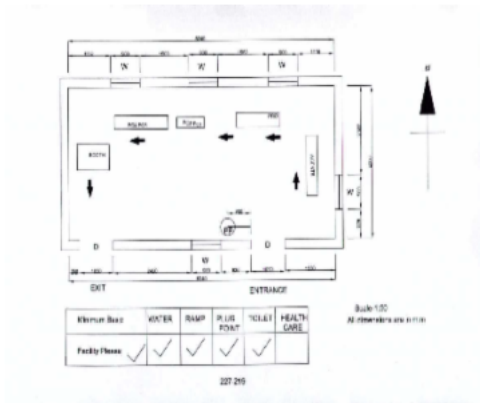

নির্বাচক নিবন্ধন আধিকারিকের স্বাক্ষর

Nazri Naksha

Google Map View

Polling Station Building Front View

Polling Station Front View

Cad View

Key MAP View

| | | | | | | | | | | | |
|----|------------------|--|------------|----|------------------|---|------------|----|------------------|---|------------|
| 1 | YMD0986307 | নাম : শচীন্দ্র অধিকারী পিতার নাম: হুমিকেশ অধিকারী বাড়ির নং : n0027 বয়স : 83 লিঙ্গ : পুরুষ | ফটো উপলব্ধ | 2 | YMD0986422 | নাম : সমরেশ অধিকারী পিতার নাম: শচীন্দ্র অধিকারী বাড়ির নং : n0068 বয়স : 49 লিঙ্গ : পুরুষ | ফটো উপলব্ধ | 3 | YMD0986430 | নাম : ধনঞ্জয় অধিকারী পিতার নাম: শচীন্দ্র অধিকারী বাড়ির নং : n0094 বয়স : 42 লিঙ্গ : পুরুষ | ফটো উপলব্ধ |
| 4 | YMD0986448 | নাম : শাশ্বতী অধিকারী স্বামীর নাম: সমরেশ অধিকারী বাড়ির নং : n0105 বয়স : 38 লিঙ্গ : মহিলা | ফটো উপলব্ধ | 5 | YMD0986414 | নাম : বেলারানী অধিকারী স্বামীর নাম: শচীন্দ্র অধিকারী বাড়ির নং : n0106 বয়স : 61 লিঙ্গ : মহিলা | ফটো উপলব্ধ | 6 | AEF1604933 | নাম : সংগীতা ভট্টাচার্য (অধিকারী) স্বামীর নাম: ধনঞ্জয় অধিকারী বাড়ির নং : n0094 বয়স : 32 লিঙ্গ : মহিলা | ফটো উপলব্ধ |
| 7 | WB/29/217/129906 | নাম : তরুন আদক পিতার নাম: যদুপতি আদক বাড়ির নং : n0077 বয়স : 46 লিঙ্গ : পুরুষ | ফটো উপলব্ধ | 8 | YMD1418714 | নাম : কম্পনা আদক স্বামীর নাম: ভীমচরন কর বাড়ির নং : n0075 বয়স : 41 লিঙ্গ : মহিলা | ফটো উপলব্ধ | 9 | YMD2161289 | নাম : স্বরূপ কুমার আদক পিতার নাম: সূর্যকান্ত আদক বাড়ির নং : এন0078 বয়স : 26 লিঙ্গ : পুরুষ | ফটো উপলব্ধ |
| 10 | WB/29/217/129044 | নাম : সূর্যকান্ত আদক পিতার নাম: নারায়ণচন্দ্র আদক বাড়ির নং : n0078 বয়স : 67 লিঙ্গ : পুরুষ | ফটো উপলব্ধ | 11 | BLY2333839 | নাম : মায়ারানী আদক স্বামীর নাম: সুশীল কুমার আদক বাড়ির নং : 212 বয়স : 40 লিঙ্গ : মহিলা | ফটো উপলব্ধ | 12 | YMD2455103 | নাম : ময়না সরেনা আদক স্বামীর নাম: শ্যামল আদক বাড়ির নং : N0076 বয়স : 29 লিঙ্গ : মহিলা | ফটো উপলব্ধ |
| 13 | YMD1299783 | নাম : অরুণ আদক পিতার নাম: যদুপতি আদক বাড়ির নং : n0077 বয়স : 40 লিঙ্গ : পুরুষ | ফটো উপলব্ধ | 14 | YMD2027647 | নাম : বিটু আদক পিতার নাম: কমল আদক বাড়ির নং : n0075 বয়স : 28 লিঙ্গ : পুরুষ | ফটো উপলব্ধ | 15 | YMD2552016 | নাম : লাবণী আদক পিতার নাম: তপন কুমার আদক বাড়ির নং : এন0077 বয়স : 24 লিঙ্গ : মহিলা | ফটো উপলব্ধ |
| 16 | WB/29/217/129479 | নাম : লক্ষ্মনচন্দ্র আদক পিতার নাম: আশুতোষ আদক বাড়ির নং : n0075 বয়স : 78 লিঙ্গ : পুরুষ | ফটো উপলব্ধ | 17 | WB/29/217/129319 | নাম : উর্মিলারাণী আদক স্বামীর নাম: লক্ষ্মনচন্দ্র আদক বাড়ির নং : n0075 বয়স : 71 লিঙ্গ : মহিলা | ফটো উপলব্ধ | 18 | WB/29/217/129588 | নাম : কমল আদক পিতার নাম: লক্ষ্মনচন্দ্র আদক বাড়ির নং : n0075 বয়স : 52 লিঙ্গ : পুরুষ | ফটো উপলব্ধ |
| 19 | BLY2014108 | নাম : রাধারানী আদক স্বামীর নাম: কমল আদক বাড়ির নং : n0075 বয়স : 44 লিঙ্গ : মহিলা | ফটো উপলব্ধ | 20 | YMD2275063 | নাম : শক্তিপদ আদক পিতার নাম: নারায়ণ চন্দ্র আদক বাড়ির নং : n0076 বয়স : 62 লিঙ্গ : পুরুষ | ফটো উপলব্ধ | 21 | WB/29/217/129321 | নাম : মাধবীরাণী আদক স্বামীর নাম: শক্তিপদ আদক বাড়ির নং : n0076 বয়স : 57 লিঙ্গ : মহিলা | ফটো উপলব্ধ |
| 22 | YMD1418763 | নাম : শুভেন্দু আদক পিতার নাম: শক্তিপদ আদক বাড়ির নং : n0076 বয়স : 39 লিঙ্গ : পুরুষ | ফটো উপলব্ধ | 23 | YMD1847037 | নাম : দিবেন্দু আদক পিতার নাম: শক্তিপদ আদক বাড়ির নং : n0076 বয়স : 30 লিঙ্গ : পুরুষ | ফটো উপলব্ধ | 24 | BLY1385004 | নাম : সুশীল কুমার আদক পিতার নাম: নারায়ণচন্দ্র আদক বাড়ির নং : n0076 বয়স : 49 লিঙ্গ : পুরুষ | ফটো উপলব্ধ |
| 25 | BLY1385350 | নাম : প্রভাত আদক পিতার নাম: নারায়ণ চন্দ্র আদক বাড়ির নং : n0076 বয়স : 47 লিঙ্গ : পুরুষ | ফটো উপলব্ধ | 26 | BLY2014090 | নাম : গীতা আদক স্বামীর নাম: প্রভাত আদক বাড়ির নং : n0076 বয়স : 44 লিঙ্গ : মহিলা | ফটো উপলব্ধ | 27 | BLY2173060 | নাম : শ্যামল আদক পিতার নাম: লক্ষ্মনচন্দ্র আদক বাড়ির নং : n0076 বয়স : 40 লিঙ্গ : পুরুষ | ফটো উপলব্ধ |
| 28 | WB/29/217/129442 | নাম : যদুপতি আদক পিতার নাম: আশুতোষ আদক বাড়ির নং : n0077 বয়স : 77 লিঙ্গ : পুরুষ | ফটো উপলব্ধ | 29 | WB/29/217/129318 | নাম : সন্ধ্যা রানী আদক স্বামীর নাম: যদুপতি আদক বাড়ির নং : n0077 বয়স : 71 লিঙ্গ : মহিলা | ফটো উপলব্ধ | 30 | YMD2274975 | নাম : স্বপন কুমার আদক পিতার নাম: যদুপতি আদক বাড়ির নং : n0077 বয়স : 56 লিঙ্গ : পুরুষ | ফটো উপলব্ধ |