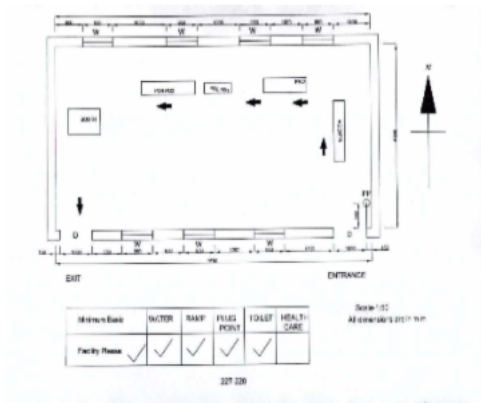

নির্বাচক নিবন্ধন আধিকারিকের স্বাক্ষর

Nazri Naksha

Google Map View

Polling Station Building Front View

Polling Station Front View

Cad View

Key MAP View

1 নাম : নারায়ন মিত্তী পিতার নাম: শ্যামপদ মিত্তী বাড়ির নং : n0086 বয়স : 61 লিঙ্গ : পুরুষ	YMD2239598 ফটো উপলব্ধ	2 নাম : শিবানী মিত্তী স্বামীর নাম: নারায়নচন্দ্র মিত্তী বাড়ির নং : n0086 বয়স : 52 লিঙ্গ : মহিলা	BLY2014538 ফটো উপলব্ধ	3 নাম : শ্যামলী অধিকারী স্বামীর নাম: মানস কুমার অধিকারী বাড়ির নং : n0094 বয়স : 44 লিঙ্গ : মহিলা	BLY2015071 ফটো উপলব্ধ
4 নাম : সোনালী অধিকারী স্বামীর নাম: সুকুমার অধিকারী বাড়ির নং : n0006 বয়স : 31 লিঙ্গ : মহিলা	YMD2028330 ফটো উপলব্ধ	5 নাম : সুদীপ্তা গোস্বামী অধিকারী স্বামীর নাম: সুমন্ত কুমার অধিকারী বাড়ির নং : না বয়স : 25 লিঙ্গ : মহিলা	YMD2552222 ফটো উপলব্ধ	6 নাম : স্বপনকুমার অধিকারী পিতার নাম: কৃষ্ণপ্রসাদ অধিকারী বাড়ির নং : n0006 বয়স : 63 লিঙ্গ : পুরুষ	WB/29/217/129620 ফটো উপলব্ধ
7 নাম : কম্পনারানী অধিকারী স্বামীর নাম: স্বপন কুমার অধিকারী বাড়ির নং : n0006 বয়স : 57 লিঙ্গ : মহিলা	WB/29/217/129732 ফটো উপলব্ধ	8 নাম : সুকুমার অধিকারী পিতার নাম: স্বপন কুমার অধিকারী বাড়ির নং : n0006 বয়স : 38 লিঙ্গ : পুরুষ	YMD1299775 ফটো উপলব্ধ	9 নাম : শুভজিৎ জানা পিতার নাম: অশোক জানা বাড়ির নং : করকাই বয়স : 25 লিঙ্গ : পুরুষ	YMD2557130 ফটো উপলব্ধ
10 নাম : শক্তিবাবা অধিকারী স্বামীর নাম: রাধাবিনোদ অধিকারী বাড়ির নং : n0094 বয়স : 79 লিঙ্গ : মহিলা	WB/29/217/129794 ফটো উপলব্ধ	11 নাম : তাপসকুমার অধিকারী পিতার নাম: রাধাবিনোদ অধিকারী বাড়ির নং : n0094 বয়স : 54 লিঙ্গ : পুরুষ	WB/29/217/129746 ফটো উপলব্ধ	12 নাম : মানস কুমার অধিকারী পিতার নাম: রাধাবিনোদ অধিকারী বাড়ির নং : n0094 বয়স : 52 লিঙ্গ : পুরুষ	WB/29/217/129786 ফটো উপলব্ধ
13 নাম : পদ্মাবতী চক্রবর্তী (অধিকারী) স্বামীর নাম: লক্ষীকান্ত অধিকারী বাড়ির নং : n0094 বয়স : 38 লিঙ্গ : মহিলা	YMD1418730 ফটো উপলব্ধ	14 নাম : নবকান্ত অধিকারী পিতার নাম: রাধাবিনোদ অধিকারী বাড়ির নং : n0094 বয়স : 45 লিঙ্গ : পুরুষ	BLY1797646 ফটো উপলব্ধ	15 নাম : কাকলী অধিকারী স্বামীর নাম: তাপস কুমার অধিকারী বাড়ির নং : n0094 বয়স : 44 লিঙ্গ : মহিলা	BLY1797653 ফটো উপলব্ধ
16 নাম : তনুশ্রী প্রহরাজ (অধিকারী) স্বামীর নাম: নবকান্ত অধিকারী বাড়ির নং : n0094 বয়স : 38 লিঙ্গ : মহিলা	YMD1418771 ফটো উপলব্ধ	17 নাম : শেফালী অধিকারী স্বামীর নাম: কৃষ্ণপ্রসাদ অধিকারী বাড়ির নং : n0110 বয়স : 81 লিঙ্গ : মহিলা	WB/29/217/129300 ফটো উপলব্ধ	18 নাম : তপন কুমার অধিকারী পিতার নাম: কৃষ্ণপ্রসাদ অধিকারী বাড়ির নং : n0110 বয়স : 62 লিঙ্গ : পুরুষ	WB/29/217/129623 ফটো উপলব্ধ
19 নাম : বিজলীবালা অধিকারী স্বামীর নাম: তপন কুমার অধিকারী বাড়ির নং : n0110 বয়স : 57 লিঙ্গ : মহিলা	WB/29/217/129818 ফটো উপলব্ধ	20 নাম : সুমন্ত কুমার অধিকারী পিতার নাম: তপন কুমার অধিকারী বাড়ির নং : n0110 বয়স : 33 লিঙ্গ : পুরুষ	YMD1766138 ফটো উপলব্ধ	21 নাম : রীতা অধিকারী পিতার নাম: তাপস কুমার অধিকারী বাড়ির নং : এন0094 বয়স : 22 লিঙ্গ : মহিলা	YMD2696334 ফটো উপলব্ধ
22 নাম : দেবব্রত অধিকারী পিতার নাম: মানস কুমার অধিকারী বাড়ির নং : এন0094 বয়স : 22 লিঙ্গ : পুরুষ	YMD2696367 ফটো উপলব্ধ	23 নাম : লক্ষীকান্ত অধিকারী পিতার নাম: রাধাবিনোদ অধিকারী বাড়ির নং : n0094 বয়স : 50 লিঙ্গ : পুরুষ	YMD2707446 ফটো উপলব্ধ	24 নাম : বুমা আদক স্বামীর নাম: শ্রীকান্ত আদক বাড়ির নং : এন0120 বয়স : 22 লিঙ্গ : মহিলা	YMD2696391 ফটো উপলব্ধ
25 নাম : শ্রীকান্ত আদক পিতার নাম: ভুবন চন্দ্র আদক বাড়ির নং : n0120 বয়স : 29 লিঙ্গ : পুরুষ	YMD1954965 ফটো উপলব্ধ	26 নাম : সুশান্ত আদক পিতার নাম: ভুবন চন্দ্র আদক বাড়ির নং : n0120 বয়স : 32 লিঙ্গ : পুরুষ	YMD1658772 ফটো উপলব্ধ	27 নাম : নীলিমা দাস (আদক) স্বামীর নাম: চিত্ত দাস বাড়ির নং : n0120 বয়স : 51 লিঙ্গ : মহিলা	WB/29/217/129275 ফটো উপলব্ধ
28 নাম : কাজলরাণী আদক স্বামীর নাম: ভুবনচন্দ্র আদক বাড়ির নং : n0120 বয়স : 54 লিঙ্গ : মহিলা	WB/29/217/129841 ফটো উপলব্ধ	29 নাম : ভুবনচন্দ্র আদক পিতার নাম: বসন্ত আদক বাড়ির নং : n0120 বয়স : 58 লিঙ্গ : পুরুষ	WB/29/217/129887 ফটো উপলব্ধ	30 নাম : সাবিত্রীবালা আদক স্বামীর নাম: বসন্ত আদক বাড়ির নং : n0120 বয়স : 75 লিঙ্গ : মহিলা	WB/29/217/129266 ফটো উপলব্ধ