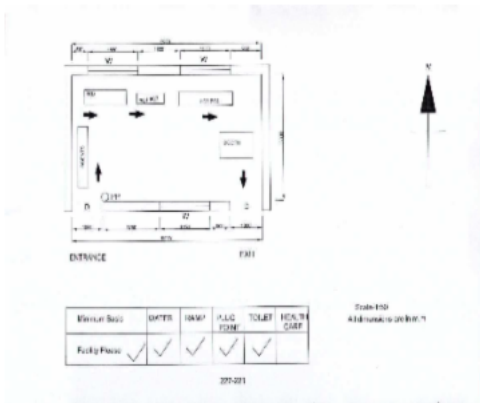

নির্বাচক নিবন্ধন আধিকারিকের স্বাক্ষর

Nazri Naksha

Google Map View

Polling Station Building Front View

Polling Station Front View

Cad View

Key MAP View

1	YMD2008829	নাম : সোমা আটমিয়া (দাস) স্বামীর নাম: সুজয় কুমার দাস বাড়ির নং : n0172 বয়স : 29 লিঙ্গ : মহিলা	ফটো উপলব্ধ	2	YMD2008837	নাম : সুসিতা জানা (দাস) স্বামীর নাম: বিজয় কৃষ্ণ দাস বাড়ির নং : n0173 বয়স : 31 লিঙ্গ : মহিলা	ফটো উপলব্ধ	3	YMD2008811	নাম : সোনালী বেরা (সাহ) স্বামীর নাম: স্বপ্নন সাহ বাড়ির নং : n0171 বয়স : 31 লিঙ্গ : মহিলা	ফটো উপলব্ধ
4	YMD1766443	নাম : শিবরাম রুদ্র পিতার নাম: যুগল রুদ্র বাড়ির নং : n0058 বয়স : 36 লিঙ্গ : পুরুষ	ফটো উপলব্ধ	5	WB/29/217/132270	নাম : গীতারানী রুদ্র স্বামীর নাম: যুগল রুদ্র বাড়ির নং : n0058 বয়স : 60 লিঙ্গ : মহিলা	ফটো উপলব্ধ	6	WB/29/217/132209	নাম : যুগল রুদ্র পিতার নাম: সুধীর রুদ্র বাড়ির নং : n0058 বয়স : 65 লিঙ্গ : পুরুষ	ফটো উপলব্ধ
7	WB/29/217/132364	নাম : দিপালীরাণী অট্ট স্বামীর নাম: অজয় অট্ট বাড়ির নং : n0058 বয়স : 69 লিঙ্গ : মহিলা	ফটো উপলব্ধ	8	YMD2453355	নাম : পিয়ালি রুদ্র স্বামীর নাম: সিবরাম রুদ্র বাড়ির নং : N0058 বয়স : 25 লিঙ্গ : মহিলা	ফটো উপলব্ধ	9	YMD2028470	নাম : শম্ভু রুদ্র পিতার নাম: মঙ্গল রুদ্র বাড়ির নং : n0058 বয়স : 28 লিঙ্গ : পুরুষ	ফটো উপলব্ধ
10	YMD2709194	নাম : নমিতারানী রুদ্র স্বামীর নাম: মঙ্গল রুদ্র বাড়ির নং : n0058 বয়স : 55 লিঙ্গ : মহিলা	ফটো উপলব্ধ	11	BLY2334688	নাম : দুলাল অধিকারী পিতার নাম: শঙ্কর অধিকারী বাড়ির নং : n0145 বয়স : 38 লিঙ্গ : পুরুষ	ফটো উপলব্ধ	12	WB/29/217/132131	নাম : শম্ভুনাথ কপাট পিতার নাম: ভূতনাথ কপাট বাড়ির নং : n0031 বয়স : 81 লিঙ্গ : পুরুষ	ফটো উপলব্ধ
13	WB/29/217/132147	নাম : আরতিরানী কপাট স্বামীর নাম: শম্ভুনাথ কপাট বাড়ির নং : n0031 বয়স : 66 লিঙ্গ : মহিলা	ফটো উপলব্ধ	14	YMD2251262	নাম : লক্ষীকান্ত কপাট পিতার নাম: শম্ভুনাথ কপাট বাড়ির নং : n0031 বয়স : 48 লিঙ্গ : পুরুষ	ফটো উপলব্ধ	15	BLY2334639	নাম : সূর্যকান্ত কপাট পিতার নাম: শম্ভুনাথ কপাট বাড়ির নং : 31 বয়স : 40 লিঙ্গ : পুরুষ	ফটো উপলব্ধ
16	YMD0994004	নাম : ছায়া কপাট স্বামীর নাম: সূর্যকান্ত কপাট বাড়ির নং : n0031 বয়স : 43 লিঙ্গ : মহিলা	ফটো উপলব্ধ	17	BLY2334621	নাম : রীনা মন্ডল (কপাট) স্বামীর নাম: লক্ষীকান্ত কপাট বাড়ির নং : 31 বয়স : 40 লিঙ্গ : মহিলা	ফটো উপলব্ধ	18	YMD2579670	নাম : শুভঙ্কর কপাট পিতার নাম: সূর্যকান্ত কপাট বাড়ির নং : এন0031 বয়স : 23 লিঙ্গ : পুরুষ	ফটো উপলব্ধ
19	YMD2579688	নাম : সুজিত কর পিতার নাম: নকুল কর বাড়ির নং : এন0105 বয়স : 23 লিঙ্গ : পুরুষ	ফটো উপলব্ধ	20	YMD1789775	নাম : রনজিৎ কর পিতার নাম: সুরেন্দ্র নাথ কর বাড়ির নং : n0059 বয়স : 32 লিঙ্গ : পুরুষ	ফটো উপলব্ধ	21	BLY1359629	নাম : ছায়ারানী কর স্বামীর নাম: রবীন্দ্রনাথ কর বাড়ির নং : n0109 বয়স : 48 লিঙ্গ : মহিলা	ফটো উপলব্ধ
22	WB/29/217/132240	নাম : রবীন্দ্রনাথ কর পিতার নাম: শ্যামপদ কর বাড়ির নং : n0109 বয়স : 55 লিঙ্গ : পুরুষ	ফটো উপলব্ধ	23	BLY1360197	নাম : নকুল কর পিতার নাম: শ্যামপদ কর বাড়ির নং : n0105 বয়স : 46 লিঙ্গ : পুরুষ	ফটো উপলব্ধ	24	WB/29/217/132149	নাম : কমলা কর স্বামীর নাম: শ্যামপদ কর বাড়ির নং : n0104 বয়স : 92 লিঙ্গ : মহিলা	ফটো উপলব্ধ
25	BLY2173342	নাম : বর্না কর স্বামীর নাম: গুরুপদ কর বাড়ির নং : n0070 বয়স : 44 লিঙ্গ : মহিলা	ফটো উপলব্ধ	26	WB/29/217/132221	নাম : চম্পারানী কর স্বামীর নাম: গুরুপদ কর বাড়ির নং : n0070 বয়স : 56 লিঙ্গ : মহিলা	ফটো উপলব্ধ	27	WB/29/217/132385	নাম : গুরুপদ কর পিতার নাম: শ্যাম কর বাড়ির নং : n0070 বয়স : 60 লিঙ্গ : পুরুষ	ফটো উপলব্ধ
28	WB/29/217/132227	নাম : মাধবীরাণী কর স্বামীর নাম: বীরেন্দ্র নাথ কর বাড়ির নং : n0069 বয়স : 52 লিঙ্গ : মহিলা	ফটো উপলব্ধ	29	WB/29/217/132190	নাম : বীরেন্দ্রনাথ কর পিতার নাম: শ্যাম কর বাড়ির নং : n0069 বয়স : 56 লিঙ্গ : পুরুষ	ফটো উপলব্ধ	30	YMD1766435	নাম : মৌসুমী কর স্বামীর নাম: তাপস কর বাড়ির নং : n0060 বয়স : 34 লিঙ্গ : মহিলা	ফটো উপলব্ধ