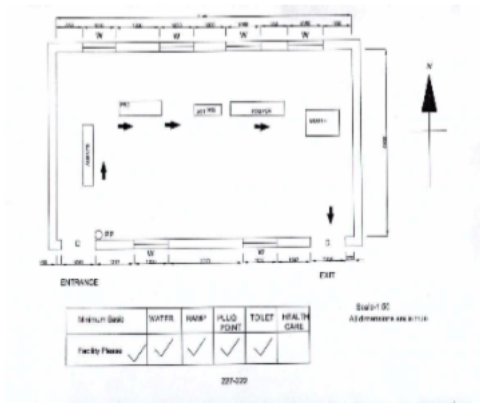

নির্বাচক নিবন্ধন আধিকারিকের স্বাক্ষর

Nazri Naksha

Google Map View

Polling Station Building Front View

Polling Station Front View

Cad View

Key MAP View

1 নাম : সুসমা কর(জানা) স্বামীর নাম: সঞ্জয় জানা বাড়ির নং : n0171 বয়স : 29 লিঙ্গ : মহিলা	YMD2121150 ফটো উপলব্ধ	2 নাম : নিশীথরঞ্জন খাঁড়া পিতার নাম: সুধাংশু খাঁড়া বাড়ির নং : n0002 বয়স : 57 লিঙ্গ : পুরুষ	WB/29/217/138711 ফটো উপলব্ধ	3 নাম : বার্ণারানী খাঁড়া স্বামীর নাম: নিশীথ খাঁড়া বাড়ির নং : n0002 বয়স : 54 লিঙ্গ : মহিলা	WB/29/217/138268 ফটো উপলব্ধ
4 নাম : অশোক খাঁড়া পিতার নাম: সুধাংশু খাঁড়া বাড়ির নং : n0002 বয়স : 53 লিঙ্গ : পুরুষ	WB/29/217/138940 ফটো উপলব্ধ	5 নাম : মমতা (আদক) খাঁড়া স্বামীর নাম: অশোক কুমার খাঁড়া বাড়ির নং : n0002 বয়স : 43 লিঙ্গ : মহিলা	BLY2173623 ফটো উপলব্ধ	6 নাম : আকাশ রঞ্জন খাঁড়া পিতার নাম: অশোক খাঁড়া বাড়ির নং : এন0002 বয়স : 24 লিঙ্গ : পুরুষ	YMD2552594 ফটো উপলব্ধ
7 নাম : সোমা ঘোড়াই (পাত্র) স্বামীর নাম: মনোরঞ্জন পাত্র বাড়ির নং : n0163 বয়স : 28 লিঙ্গ : মহিলা	YMD2087898 ফটো উপলব্ধ	8 নাম : রাজু চাকড়া পিতার নাম: লক্ষণ চাকড়া বাড়ির নং : n0004 বয়স : 28 লিঙ্গ : পুরুষ	YMD2028983 ফটো উপলব্ধ	9 নাম : চন্দন চাকড়া পিতার নাম: হরিপদ চাকড়া বাড়ির নং : n0003 বয়স : 29 লিঙ্গ : পুরুষ	YMD1955582 ফটো উপলব্ধ
10 নাম : মধুমিতা চাকড়া পিতার নাম: রামপদ চাকড়া বাড়ির নং : এন0004 বয়স : 23 লিঙ্গ : মহিলা	YMD2573772 ফটো উপলব্ধ	11 নাম : প্রদীপ চাকড়া পিতার নাম: ভরত চন্দ্র চাকড়া বাড়ির নং : এন0004 বয়স : 22 লিঙ্গ : পুরুষ	YMD2696508 ফটো উপলব্ধ	12 নাম : হৈমন্তী চাকড়া পিতার নাম: হরিপদ চাকড়া বাড়ির নং : এন0003 বয়স : 24 লিঙ্গ : মহিলা	YMD2552636 ফটো উপলব্ধ
13 নাম : সৌদামিনী চাকড়া স্বামীর নাম: রাশবিহারী চাকড়া বাড়ির নং : n0003 বয়স : 94 লিঙ্গ : মহিলা	WB/29/217/138555 ফটো উপলব্ধ	14 নাম : হরিপদ চাকড়া পিতার নাম: রাশবিহারী চাকড়া বাড়ির নং : n0003 বয়স : 54 লিঙ্গ : পুরুষ	WB/29/217/138338 ফটো উপলব্ধ	15 নাম : অর্চনারাণী চাকড়া স্বামীর নাম: হরিপদ চাকড়া বাড়ির নং : n0003 বয়স : 51 লিঙ্গ : মহিলা	WB/29/217/138556 ফটো উপলব্ধ
16 নাম : কম্পনারাণী চাকড়া স্বামীর নাম: বিজয় চাকড়া বাড়ির নং : n0004 বয়স : 84 লিঙ্গ : মহিলা	WB/29/217/138329 ফটো উপলব্ধ	17 নাম : রামপদ চাকড়া পিতার নাম: বিজয় কৃষ্ণ চাকড়া বাড়ির নং : n0004 বয়স : 56 লিঙ্গ : পুরুষ	YMD2251445 ফটো উপলব্ধ	18 নাম : শিবানীরানী চাকড়া স্বামীর নাম: রামপদ চাকড়া বাড়ির নং : n0004 বয়স : 52 লিঙ্গ : মহিলা	WB/29/217/138521 ফটো উপলব্ধ
19 নাম : লক্ষ্মণচন্দ্র চাকড়া পিতার নাম: বিজয় কৃষ্ণ চাকড়া বাড়ির নং : n0004 বয়স : 53 লিঙ্গ : পুরুষ	YMD2251452 ফটো উপলব্ধ	20 নাম : ভরত চন্দ্র চাকড়া পিতার নাম: বিজয় কৃষ্ণ চাকড়া বাড়ির নং : n0004 বয়স : 47 লিঙ্গ : পুরুষ	BLY1295583 ফটো উপলব্ধ	21 নাম : মানসী চাকড়া (দাস) স্বামীর নাম: ভরত চাকড়া বাড়ির নং : n0004 বয়স : 38 লিঙ্গ : মহিলা	YMD0998237 ফটো উপলব্ধ
Q 22 নাম : উমারানী জানা স্বামীর নাম: অতুল জানা বাড়ির নং : বয়স : 82 লিঙ্গ : মহিলা	WB/29/217/138686 ফটো উপলব্ধ	23 নাম : গুরুপদ জানা পিতার নাম: অতুল জানা বাড়ির নং : n0005 বয়স : 64 লিঙ্গ : পুরুষ	WB/29/217/138812 ফটো উপলব্ধ	24 নাম : শচীরানী জানা স্বামীর নাম: গুরুপদ জানা বাড়ির নং : n0005 বয়স : 60 লিঙ্গ : মহিলা	WB/29/217/138844 ফটো উপলব্ধ
25 নাম : মৃগুনা কুমার জানা পিতার নাম: গুরুপদ জানা বাড়ির নং : n0005 বয়স : 37 লিঙ্গ : পুরুষ	YMD0998419 ফটো উপলব্ধ	26 নাম : বিশুজিৎ জানা পিতার নাম: অতুল জানা বাড়ির নং : n0005 বয়স : 47 লিঙ্গ : পুরুষ	BLY1297761 ফটো উপলব্ধ	27 নাম : দিপীকা রানী সানা(জানা) স্বামীর নাম: বিশুজিৎ জানা বাড়ির নং : n0005 বয়স : 36 লিঙ্গ : মহিলা	YMD1659473 ফটো উপলব্ধ
28 নাম : সরস্বতীরানী জানা স্বামীর নাম: শক্তিপদ জানা বাড়ির নং : n0005 বয়স : 73 লিঙ্গ : মহিলা	WB/29/217/138573 ফটো উপলব্ধ	29 নাম : অক্ষয় জানা পিতার নাম: শক্তিপদ জানা বাড়ির নং : n0005 বয়স : 48 লিঙ্গ : পুরুষ	BLY2015493 ফটো উপলব্ধ	30 নাম : সুজাতা জানা (শাসমল) স্বামীর নাম: অক্ষয় জানা বাড়ির নং : n0005 বয়স : 42 লিঙ্গ : মহিলা	YMD1419381 ফটো উপলব্ধ