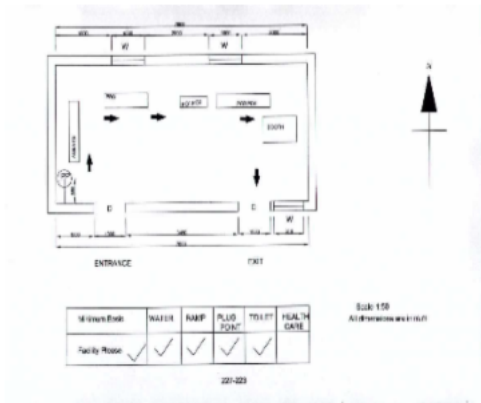

নির্বাচক নিবন্ধন আধিকারিকের স্বাক্ষর

Nazri Naksha

Google Map View

Polling Station Building Front View

Polling Station Front View

Cad View

Key MAP View

1 নাম : মিনতী জানা (পাত্র) স্বামীর নাম: মদন মোহন পাত্র বাড়ির নং : n0062 বয়স : 75 লিঙ্গ : মহিলা ফটো উপলব্ধ	WB/29/217/138084	2 নাম : শিউলি প্রামানিক(পাত্র) স্বামীর নাম: চন্দন পাত্র বাড়ির নং : n0062 বয়স : 40 লিঙ্গ : মহিলা ফটো উপলব্ধ	YMD1659820	3 নাম : চন্দন পাত্র পিতার নাম: মদনমোহন পাত্র বাড়ির নং : n0062 বয়স : 46 লিঙ্গ : পুরুষ ফটো উপলব্ধ	BLY1427129
4 নাম : সুনীল মাইতি পিতার নাম: শংকর মাইতি বাড়ির নং : n0013 বয়স : 32 লিঙ্গ : পুরুষ ফটো উপলব্ধ	YMD1956085	5 নাম : সন্ধ্যারাণী অধিকারী স্বামীর নাম: গোপাল অধিকারী বাড়ির নং : n0013 বয়স : 57 লিঙ্গ : মহিলা ফটো উপলব্ধ	BLY2016822	6 নাম : শংকর মাইতি পিতার নাম: সুরেন্দ্র মাইতি বাড়ির নং : n0013 বয়স : 55 লিঙ্গ : পুরুষ ফটো উপলব্ধ	WB/29/217/138546
7 নাম : আঙ্গুর মাইতি স্বামীর নাম: শংকর মাইতি বাড়ির নং : n0013 বয়স : 53 লিঙ্গ : মহিলা ফটো উপলব্ধ	BLY2016814	8 নাম : সৌমেন মাইতি পিতার নাম: শংকর মাইতি বাড়ির নং : n0013 বয়স : 29 লিঙ্গ : পুরুষ ফটো উপলব্ধ	YMD1956044	9 নাম : মমতা প্রামানিক মাইতি স্বামীর নাম: সুনীল মাইতি বাড়ির নং : এন0013 বয়স : 28 লিঙ্গ : মহিলা ফটো উপলব্ধ	AEF2190890
10 নাম : রাজু কুমার মাইতি পিতার নাম: দীপক কুমার মাইতি বাড়ির নং : n0030 বয়স : 38 লিঙ্গ : পুরুষ ফটো উপলব্ধ	BLY2281350	11 নাম : সুবীর মাইতি পিতার নাম: মনুখ মাইতি বাড়ির নং : n0030 বয়স : 50 লিঙ্গ : পুরুষ ফটো উপলব্ধ	YMD2718443	12 নাম : সীতারানী মাইতি স্বামীর নাম: দীপক মাইতি বাড়ির নং : n0030 বয়স : 57 লিঙ্গ : মহিলা ফটো উপলব্ধ	WB/29/217/138780
13 নাম : অনিমা মাইতি স্বামীর নাম: সুবীর মাইতি বাড়ির নং : n0030 বয়স : 37 লিঙ্গ : মহিলা ফটো উপলব্ধ	YMD1659861	14 নাম : দীপক কুমার মাইতি পিতার নাম: মনুখ মাইতি বাড়ির নং : n0030 বয়স : 68 লিঙ্গ : পুরুষ ফটো উপলব্ধ	YMD2452167	15 নাম : নন্দদুলাল গুছাইং পিতার নাম: গৌরহরি গুছাইং বাড়ির নং : n0038 বয়স : 69 লিঙ্গ : পুরুষ ফটো উপলব্ধ	WB/29/217/138895
16 নাম : বিন্দুরানী গুছাইং স্বামীর নাম: নন্দ গুছাইং বাড়ির নং : n0038 বয়স : 64 লিঙ্গ : মহিলা ফটো উপলব্ধ	WB/29/217/138903	17 নাম : দেবশীষ গুছাইং পিতার নাম: নন্দ দুলাল গুছাইং বাড়ির নং : n0038 বয়স : 28 লিঙ্গ : পুরুষ ফটো উপলব্ধ	YMD2030054	18 নাম : বরুণ গিরি পিতার নাম: উত্তম গিরি বাড়ির নং : n0074 বয়স : 30 লিঙ্গ : পুরুষ ফটো উপলব্ধ	YMD1847664
19 নাম : অরুণ কুমার গিরি পিতার নাম: উত্তম গিরি বাড়ির নং : n0074 বয়স : 31 লিঙ্গ : পুরুষ ফটো উপলব্ধ	YMD1872068	20 নাম : কনকলতা গিরি স্বামীর নাম: উত্তম গিরি বাড়ির নং : n0074 বয়স : 52 লিঙ্গ : মহিলা ফটো উপলব্ধ	WB/29/217/138177	21 নাম : উত্তম গিরি পিতার নাম: বিষ্ণুপদ গিরি বাড়ির নং : n0074 বয়স : 56 লিঙ্গ : পুরুষ ফটো উপলব্ধ	WB/29/217/138172
22 নাম : ভারতী গিরি স্বামীর নাম: বিষ্ণুপদ গিরি বাড়ির নং : n0074 বয়স : 78 লিঙ্গ : মহিলা ফটো উপলব্ধ	BLY2016467	23 নাম : সমুদ্রা দোলই গিরি স্বামীর নাম: বরুণ গিরি বাড়ির নং : এন0074 বয়স : 33 লিঙ্গ : মহিলা ফটো উপলব্ধ	SKS1696657	24 নাম : কাজল ঘোড়াই স্বামীর নাম: তারাপদ ঘোড়াই বাড়ির নং : n0071 বয়স : 48 লিঙ্গ : মহিলা ফটো উপলব্ধ	BLY1297381
25 নাম : তারাপদ ঘোড়াই পিতার নাম: রুঞ্জবিহারী ঘোড়াই বাড়ির নং : n0071 বয়স : 66 লিঙ্গ : পুরুষ ফটো উপলব্ধ	YMD2638641	26 নাম : নয়নমনি ঘোড়াই পিতার নাম: তারাপদ ঘোড়াই বাড়ির নং : এন0071 বয়স : 23 লিঙ্গ : পুরুষ ফটো উপলব্ধ	YMD2583680	27 নাম : কবিতা চক্রবর্তী স্বামীর নাম: শিবপ্রসাদ চক্রবর্তী বাড়ির নং : n0015 বয়স : 51 লিঙ্গ : মহিলা ফটো উপলব্ধ	WB/29/217/138055
28 নাম : শিবপ্রসাদ চক্রবর্তী পিতার নাম: সরোজ চক্রবর্তী বাড়ির নং : n0015 বয়স : 55 লিঙ্গ : পুরুষ ফটো উপলব্ধ	WB/29/217/138393	29 নাম : আশিষ চক্রবর্তী পিতার নাম: শিব প্রসাদ চক্রবর্তী বাড়ির নং : এন0015 বয়স : 26 লিঙ্গ : পুরুষ ফটো উপলব্ধ	YMD2162246	30 নাম : রামানন্দ চাতার পিতার নাম: সনাতন চাতার বাড়ির নং : এন0059 বয়স : 24 লিঙ্গ : পুরুষ ফটো উপলব্ধ	YMD2552867