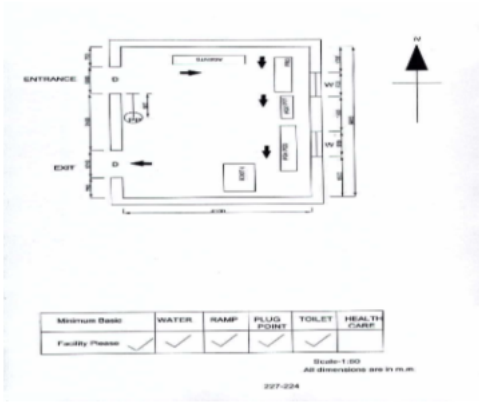

নির্বাচক নিবন্ধন আধিকারিকের স্বাক্ষর

Nazri Naksha

Google Map View

Polling Station Building Front View

Polling Station Front View

Cad View

Key MAP View

| | | | | | | | | | | | |
|----|------------------|--|------------|----|------------------|--|------------|----|------------------|--|------------|
| 1 | YMD1552579 | নাম : সেক মহম্মদ রফিক আলি পিতার নাম: সেক হাতেম আলি বাড়ির নং : n0013 বয়স : 34 লিঙ্গ : পুরুষ | ফটো উপলব্ধ | 2 | YMD1767227 | নাম : রানী বিবি স্বামীর নাম: সেক রুস্তম আলি বাড়ির নং : 13 বয়স : 32 লিঙ্গ : মহিলা | ফটো উপলব্ধ | 3 | BLY2335354 | নাম : সেক রুস্তম আলি পিতার নাম: সেক হাতেম আলি বাড়ির নং : 13 বয়স : 37 লিঙ্গ : পুরুষ | ফটো উপলব্ধ |
| 4 | YMD2783017 | নাম : রুকসানা বিবি স্বামীর নাম: সেক হাতেম আলি বাড়ির নং : n0013 বয়স : 64 লিঙ্গ : মহিলা | ফটো উপলব্ধ | 5 | YMD1767128 | নাম : সেক গোলাম মুরতেজা পিতার নাম: সেক আব্দুল মাবুদ বাড়ির নং : n0012 বয়স : 31 লিঙ্গ : পুরুষ | ফটো উপলব্ধ | 6 | WB/29/217/141361 | নাম : রুখিয়া বিবি স্বামীর নাম: সেক আবদুল মামুদ বাড়ির নং : n0012 বয়স : 52 লিঙ্গ : মহিলা | ফটো উপলব্ধ |
| 7 | YMD1847938 | নাম : সানোয়ারা খাতুন বিবি স্বামীর নাম: সেক সেরাজুল ইসলাম বাড়ির নং : 6 বয়স : 34 লিঙ্গ : মহিলা | ফটো উপলব্ধ | 8 | BLY2335107 | নাম : সেক সারাজুল ইসলাম পিতার নাম: সেক তাহীদুল ইসলাম বাড়ির নং : 6 বয়স : 37 লিঙ্গ : পুরুষ | ফটো উপলব্ধ | 9 | YMD1006667 | নাম : সেক মফিজুল রহমান পিতার নাম: সেক তাহীদুল রহমান বাড়ির নং : n0006 বয়স : 40 লিঙ্গ : পুরুষ | ফটো উপলব্ধ |
| 10 | BLY2174282 | নাম : মুজিবুর রহমান সেক পিতার নাম: তাহীদুল ইসলাম সেক বাড়ির নং : n0006 বয়স : 43 লিঙ্গ : পুরুষ | ফটো উপলব্ধ | 11 | YMD1420272 | নাম : শরমিলা বিবি স্বামীর নাম: সেক রওসন আলি বাড়ির নং : n0004 বয়স : 37 লিঙ্গ : মহিলা | ফটো উপলব্ধ | 12 | WB/29/217/141026 | নাম : জাহানারা বিবি স্বামীর নাম: গোলাম রসুল বাড়ির নং : n0083 বয়স : 59 লিঙ্গ : মহিলা | ফটো উপলব্ধ |
| 13 | YMD2770519 | নাম : সেক গোলাম রসুল পিতার নাম: সেক হাসিরুদ্দিন বাড়ির নং : n0083 বয়স : 80 লিঙ্গ : পুরুষ | ফটো উপলব্ধ | 14 | BLY1295716 | নাম : সেক রবিবুল পিতার নাম: সেক জাইরুদ্দিন বাড়ির নং : n0078 বয়স : 61 লিঙ্গ : পুরুষ | ফটো উপলব্ধ | 15 | BLY2335370 | নাম : সেক মইদুল ইসলাম পিতার নাম: সেক ওহাব আলি বাড়ির নং : 75 বয়স : 37 লিঙ্গ : পুরুষ | ফটো উপলব্ধ |
| 16 | BLY2335362 | নাম : মরিয়ম বিবি স্বামীর নাম: সেক মইদুল ইসলাম বাড়ির নং : 75 বয়স : 38 লিঙ্গ : মহিলা | ফটো উপলব্ধ | 17 | YMD2771160 | নাম : আনজু বিবি পিতার নাম: সেক পিজুরুদ্দিন বাড়ির নং : n0070 বয়স : 67 লিঙ্গ : মহিলা | ফটো উপলব্ধ | 18 | BLY2174324 | নাম : রেশমা বিবি স্বামীর নাম: মুকতার আলি বাড়ির নং : n0022 বয়স : 41 লিঙ্গ : মহিলা | ফটো উপলব্ধ |
| 19 | BLY2018109 | নাম : রমিসা বিবি স্বামীর নাম: মুজিত আলি বাড়ির নং : n0022 বয়স : 47 লিঙ্গ : মহিলা | ফটো উপলব্ধ | 20 | BLY1295765 | নাম : সেক মুক্তার আলি পিতার নাম: সেক আবদুল জব্বার বাড়ির নং : n0022 বয়স : 50 লিঙ্গ : পুরুষ | ফটো উপলব্ধ | 21 | WB/29/217/141330 | নাম : সেক মইমুদ আলি পিতার নাম: সেক আবদুল জব্বার বাড়ির নং : n0022 বয়স : 53 লিঙ্গ : পুরুষ | ফটো উপলব্ধ |
| 22 | WB/29/217/141278 | নাম : সেক মুজিদ আলি পিতার নাম: সেক আবদুল জব্বার বাড়ির নং : n0022 বয়স : 57 লিঙ্গ : পুরুষ | ফটো উপলব্ধ | 23 | WB/29/217/141207 | নাম : সাপুরা বিবি স্বামীর নাম: সেক আবদুল জব্বার বাড়ির নং : n0022 বয়স : 74 লিঙ্গ : মহিলা | ফটো উপলব্ধ | 24 | YMD1300433 | নাম : আসেমা বিবি স্বামীর নাম: সেক সফিবুল রহমান বাড়ির নং : n0056 বয়স : 37 লিঙ্গ : মহিলা | ফটো উপলব্ধ |
| 25 | BLY2174555 | নাম : সেক সফিবুল রহমান পিতার নাম: আর্মিনুর রহমান বাড়ির নং : n0056 বয়স : 39 লিঙ্গ : পুরুষ | ফটো উপলব্ধ | 26 | BLY1295658 | নাম : সেক রসিদ আলি পিতার নাম: সেক দীনোহম্মদ বাড়ির নং : n0055 বয়স : 75 লিঙ্গ : পুরুষ | ফটো উপলব্ধ | 27 | YMD1660224 | নাম : সেক ইকবাল হোসেন পিতার নাম: সেক সেরাজুল হক বাড়ির নং : n0045 বয়স : 32 লিঙ্গ : পুরুষ | ফটো উপলব্ধ |
| 28 | YMD1767318 | নাম : রহিমা বিবি স্বামীর নাম: সেক আসেক হোসেন বাড়ির নং : n0045 বয়স : 31 লিঙ্গ : মহিলা | ফটো উপলব্ধ | 29 | YMD1420777 | নাম : সেক আসেক হোসেন পিতার নাম: সেরাজুল সেক বাড়ির নং : n0045 বয়স : 36 লিঙ্গ : পুরুষ | ফটো উপলব্ধ | 30 | WB/29/217/141228 | নাম : আবেদা বিবি স্বামীর নাম: সেক সেরাজুল বাড়ির নং : n0045 বয়স : 57 লিঙ্গ : মহিলা | ফটো উপলব্ধ |