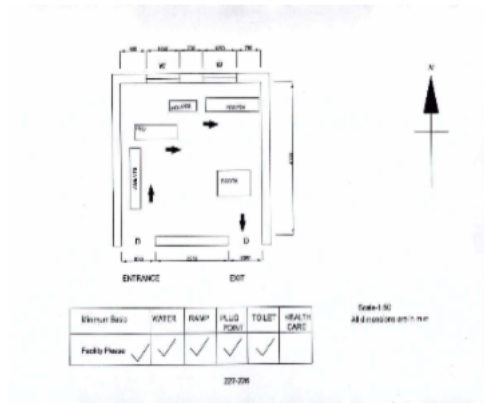

নির্বাচক নিবন্ধন আধিকারিকের স্বাক্ষর

Nazri Naksha

Google Map View

Polling Station Building Front View

Polling Station Front View

Cad View

Key MAP View

1 নাম : সমিরন বিবি স্বামীর নাম : সেক হাসিবুল বাড়ির নং : n0166 বয়স : 42 লিঙ্গ : মহিলা	BLY2175396 ফটো উপলব্ধ	2 নাম : আইদন বিবি স্বামীর নাম : সেক জহিরুদ্দিন বাড়ির নং : n0001 বয়স : 91 লিঙ্গ : মহিলা	YMD2269934 ফটো উপলব্ধ	3 নাম : সেক রাজ হোসেন পিতার নাম : মহম্মাদ মহাসীন বাড়ির নং : n0031 বয়স : 33 লিঙ্গ : পুরুষ	YMD1552991 ফটো উপলব্ধ
4 নাম : সুলতানা বিবি (খাতুন) স্বামীর নাম : জাহাঙ্গীর মল্লিক বাড়ির নং : 31 বয়স : 38 লিঙ্গ : মহিলা	BLY2335602 ফটো উপলব্ধ	5 নাম : জাহাঙ্গীর মল্লিক পিতার নাম : সফিজুল মল্লিক বাড়ির নং : n0031 বয়স : 54 লিঙ্গ : পুরুষ	WB/29/217/144427 ফটো উপলব্ধ	6 নাম : সেক রাজেশ আলি পিতার নাম : সেক মনতাজ আলি বাড়ির নং : n0029 বয়স : 31 লিঙ্গ : পুরুষ	YMD1767938 ফটো উপলব্ধ
7 নাম : রাবেয়া বিবি স্বামীর নাম : সেক মন্তাজ আলি বাড়ির নং : n0029 বয়স : 62 লিঙ্গ : মহিলা	WB/29/217/144267 ফটো উপলব্ধ	8 নাম : হেনা বিবি স্বামীর নাম : সেক আজিজুল রহমান বাড়ির নং : n0015 বয়স : 34 লিঙ্গ : মহিলা	YMD1489590 ফটো উপলব্ধ	9 নাম : আসমা বিবি স্বামীর নাম : সেক হাসিনুদ্দিন বাড়ির নং : n0015 বয়স : 67 লিঙ্গ : মহিলা	WB/29/217/144156 ফটো উপলব্ধ
10 নাম : সেক হাসিনুদ্দিন পিতার নাম : সেক আব্দুল সত্তার বাড়ির নং : n0015 বয়স : 71 লিঙ্গ : পুরুষ	WB/29/217/144443 ফটো উপলব্ধ	11 নাম : আজিজুল খাঁ পিতার নাম : মওসন খাঁ বাড়ির নং : 148 বয়স : 60 লিঙ্গ : পুরুষ	BLY2335677 ফটো উপলব্ধ	12 নাম : জামেলা বিবি স্বামীর নাম : আজিজুল খাঁ বাড়ির নং : 148 বয়স : 56 লিঙ্গ : মহিলা	BLY2335685 ফটো উপলব্ধ
13 নাম : জাইদুল খাঁ পিতার নাম : আজিজুল খাঁ বাড়ির নং : 148 বয়স : 32 লিঙ্গ : পুরুষ	YMD1661040 ফটো উপলব্ধ	14 নাম : সেক আতাবুল রহমান পিতার নাম : সেক দানিশ মহম্মাদ বাড়ির নং : n0148 বয়স : 53 লিঙ্গ : পুরুষ	BLY2020246 ফটো উপলব্ধ	15 নাম : আব্দুরা বিবি স্বামীর নাম : সেক সফিবুল রহমান বাড়ির নং : n0148 বয়স : 44 লিঙ্গ : মহিলা	BLY2175388 ফটো উপলব্ধ
16 নাম : সেক আব্দুল রহমান পিতার নাম : সেক দানিশ মহম্মাদ বাড়ির নং : n0148 বয়স : 46 লিঙ্গ : পুরুষ	YMD1020395 ফটো উপলব্ধ	17 নাম : অসলেমা বিবি স্বামীর নাম : সেক আব্দুল রহমান বাড়ির নং : n0148 বয়স : 41 লিঙ্গ : মহিলা	BLY2175313 ফটো উপলব্ধ	18 নাম : আলেহা বিবি স্বামীর নাম : সেক আতাবুল রহমান বাড়ির নং : n0148 বয়স : 42 লিঙ্গ : মহিলা	BLY2251395 ফটো উপলব্ধ
19 নাম : জাবেদা বিবি স্বামীর নাম : সেক রাসূলমিন বাড়ির নং : n0150 বয়স : 76 লিঙ্গ : মহিলা	YMD2270544 ফটো উপলব্ধ	20 নাম : সেক আবদুল কাদের পিতার নাম : সেক রসুল আমিন বাড়ির নং : n0150 বয়স : 63 লিঙ্গ : মহিলা	YMD2247575 ফটো উপলব্ধ	21 নাম : সেক আবুসদ্দিক পিতার নাম : সেক রাসূলমিন বাড়ির নং : n0150 বয়স : 47 লিঙ্গ : পুরুষ	YMD2270551 ফটো উপলব্ধ
22 নাম : মলেকা বিবি স্বামীর নাম : সেক আবদুল কাদের বাড়ির নং : n0150 বয়স : 47 লিঙ্গ : মহিলা	YMD2780054 ফটো উপলব্ধ	23 নাম : সালেমা বিবি স্বামীর নাম : সেক আবুসদ্দিক বাড়ির নং : n0150 বয়স : 40 লিঙ্গ : মহিলা	BLY2175123 ফটো উপলব্ধ	24 নাম : রাবেয়া বিবি স্বামীর নাম : সেক ফারুক মহম্মাদ বাড়ির নং : n0155 বয়স : 62 লিঙ্গ : মহিলা	WB/29/217/144299 ফটো উপলব্ধ
25 নাম : সেক রফতার আলি পিতার নাম : সেক সোলেমান বাড়ির নং : n0155 বয়স : 48 লিঙ্গ : পুরুষ	GWV2634046 ফটো উপলব্ধ	26 নাম : হাবিবা বিবি স্বামীর নাম : জুলফিকার আলি সেক বাড়ির নং : n0155 বয়স : 38 লিঙ্গ : মহিলা	YMD1768209 ফটো উপলব্ধ	27 নাম : সাকিলাবিবি স্বামীর নাম : সেক আব্দুল ওদুদ বাড়ির নং : n0153 বয়স : 62 লিঙ্গ : মহিলা	WB/29/217/144395 ফটো উপলব্ধ
28 নাম : সেক গোলাম মুস্তাফা পিতার নাম : সেক আব্দুল অদু বাড়ির নং : n0153 বয়স : 34 লিঙ্গ : পুরুষ	YMD1489525 ফটো উপলব্ধ	29 নাম : আয়েসা বিবি স্বামীর নাম : সেক গোলাম মুস্তাফা বাড়ির নং : n0153 বয়স : 32 লিঙ্গ : মহিলা	YMD1660901 ফটো উপলব্ধ	30 নাম : মর্জিনা বিবি স্বামীর নাম : সেক জোহাদ আলি বাড়ির নং : n0137 বয়স : 54 লিঙ্গ : মহিলা	WB/29/217/144080 ফটো উপলব্ধ