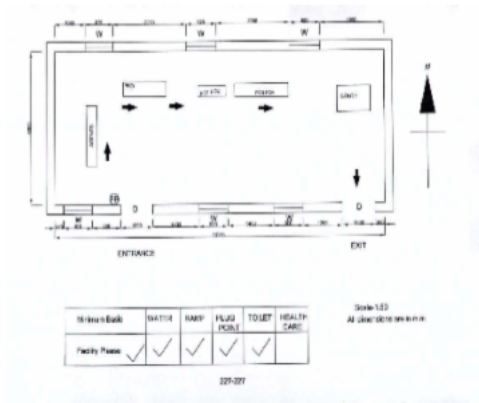

নির্বাচক নিবন্ধন আধিকারিকের স্বাক্ষর

Nazri Naksha

Google Map View

Polling Station Building Front View

Polling Station Front View

Cad View

Key MAP View

1 নাম : বিজয় কৃষ্ণ বর্মণ পিতার নাম: পঞ্চগনন বাড়ির নং : 145 বয়স : 76 লিঙ্গ : পুরুষ	BLY2335750 ফটো উপলব্ধ	2 নাম : নবনীতা বর্মণ স্বামীর নাম: সুজিত বাড়ির নং : 145 বয়স : 39 লিঙ্গ : মহিলা	BLY2335768 ফটো উপলব্ধ	3 নাম : সুজিতকুমার বর্মণ পিতার নাম: বিজয়কুমার বর্মণ বাড়ির নং : n0038 বয়স : 42 লিঙ্গ : পুরুষ	BLY2021905 ফটো উপলব্ধ
4 নাম : নমিতা বর্মণ স্বামীর নাম: রমেন বর্মণ বাড়ির নং : n0038 বয়স : 44 লিঙ্গ : মহিলা	YMD1489665 ফটো উপলব্ধ	5 নাম : রমেন বর্মণ পিতার নাম: বিজয় কৃষ্ণ বর্মণ বাড়ির নং : n0038 বয়স : 47 লিঙ্গ : পুরুষ	BLY1805159 ফটো উপলব্ধ	6 নাম : শম্ভু চরণ বর্মণ পিতার নাম: বিজয় কৃষ্ণ বর্মণ বাড়ির নং : 145 বয়স : 37 লিঙ্গ : পুরুষ	YMD1422302 ফটো উপলব্ধ
7 নাম : চঞ্চলা রানী বর্মণ স্বামীর নাম: বিজয় কৃষ্ণ বর্মণ বাড়ির নং : n0038 বয়স : 69 লিঙ্গ : মহিলা	YMD1023159 ফটো উপলব্ধ	8 নাম : মমতা বর্মণ স্বামীর নাম: শুভচরণ বর্মণ বাড়ির নং : 145 বয়স : 42 লিঙ্গ : মহিলা	YMD1958339 ফটো উপলব্ধ	9 নাম : মামনি মাইতি (জানা) স্বামীর নাম: নারায়ণ জানা বাড়ির নং : n0084 বয়স : 36 লিঙ্গ : মহিলা	YMD1419936 ফটো উপলব্ধ
10 নাম : কবিতা কুইল্যা (মাইতি) স্বামীর নাম: সুকদেব কুইল্যা বাড়ির নং : n0058 বয়স : 34 লিঙ্গ : মহিলা	YMD1489731 ফটো উপলব্ধ	11 নাম : ঝর্ণা কুইল্যা স্বামীর নাম: গুরুপদ কুইল্যা বাড়ির নং : n0058 বয়স : 54 লিঙ্গ : মহিলা	YMD2770022 ফটো উপলব্ধ	12 নাম : গুরুপদ কুইল্যা পিতার নাম: কৃষ্ণপ্রসাদ কুইল্যা বাড়ির নং : n0058 বয়স : 62 লিঙ্গ : পুরুষ	WB/29/217/150457 ফটো উপলব্ধ
13 নাম : রেবতী করণ স্বামীর নাম: বাসুদেব করণ বাড়ির নং : n0022 বয়স : 63 লিঙ্গ : মহিলা	WB/29/217/150603 ফটো উপলব্ধ	14 নাম : বাসুদেব করণ পিতার নাম: কানাই করণ বাড়ির নং : n0022 বয়স : 68 লিঙ্গ : পুরুষ	WB/29/217/150762 ফটো উপলব্ধ	15 নাম : মাধব চন্দ্র করণ পিতার নাম: কানাই করণ বাড়ির নং : n0022 বয়স : 62 লিঙ্গ : পুরুষ	YMD2306199 ফটো উপলব্ধ
16 নাম : সবিতা ছতাইত করণ স্বামীর নাম: শংকর করণ বাড়ির নং : n0023 বয়স : 46 লিঙ্গ : মহিলা	BLY1297704 ফটো উপলব্ধ	17 নাম : সুদর্শন করণ পিতার নাম: অনন্ত কুমার করণ বাড়ির নং : n0039 বয়স : 31 লিঙ্গ : পুরুষ	YMD1768365 ফটো উপলব্ধ	18 নাম : বুলি করণ স্বামীর নাম: বুদ্ধদেব করণ বাড়ির নং : n0039 বয়স : 30 লিঙ্গ : মহিলা	YMD1848639 ফটো উপলব্ধ
19 নাম : বুদ্ধদেব করণ পিতার নাম: অনন্ত কুমার করণ বাড়ির নং : n0039 বয়স : 41 লিঙ্গ : পুরুষ	YMD1422153 ফটো উপলব্ধ	20 নাম : দিগ্গী করণ স্বামীর নাম: গঙ্গাধর করণ বাড়ির নং : n0039 বয়স : 30 লিঙ্গ : মহিলা	YMD1848563 ফটো উপলব্ধ	21 নাম : গঙ্গাধর করণ পিতার নাম: মানিক চন্দ্র করণ বাড়ির নং : n0039 বয়স : 42 লিঙ্গ : পুরুষ	YMD1661131 ফটো উপলব্ধ
22 নাম : কবিতারানী করণ স্বামীর নাম: অনন্ত করণ বাড়ির নং : n0039 বয়স : 56 লিঙ্গ : মহিলা	WB/29/217/150143 ফটো উপলব্ধ	23 নাম : কাজল করণ স্বামীর নাম: মানিক চন্দ্র করণ বাড়ির নং : n0039 বয়স : 63 লিঙ্গ : মহিলা	YMD2270833 ফটো উপলব্ধ	24 নাম : অনন্তকুমার করণ পিতার নাম: জীবন করণ বাড়ির নং : n0039 বয়স : 64 লিঙ্গ : পুরুষ	YMD2778629 ফটো উপলব্ধ
25 নাম : দুলালচন্দ্র করণ পিতার নাম: জীবন করণ বাড়ির নং : n0039 বয়স : 67 লিঙ্গ : পুরুষ	WB/29/217/150049 ফটো উপলব্ধ	26 নাম : নুপুর করণ স্বামীর নাম: তাপস করণ বাড়ির নং : n0023 বয়স : 45 লিঙ্গ : মহিলা	BLY2020352 ফটো উপলব্ধ	27 নাম : তাপস করণ পিতার নাম: কানাইলাল করণ বাড়ির নং : n0023 বয়স : 48 লিঙ্গ : পুরুষ	BLY1804772 ফটো উপলব্ধ
28 নাম : শংকর করণ পিতার নাম: কানাই করণ বাড়ির নং : n0023 বয়স : 52 লিঙ্গ : পুরুষ	WB/29/217/150528 ফটো উপলব্ধ	29 নাম : নীলীমা করণ (ঘাটা) স্বামীর নাম: রুদ্রেশ্বর করণ বাড়ির নং : n0022 বয়স : 40 লিঙ্গ : মহিলা	YMD1301050 ফটো উপলব্ধ	30 নাম : মামনি করণ (মামা) স্বামীর নাম: শেখর করণ বাড়ির নং : n0022 বয়স : 35 লিঙ্গ : মহিলা	YMD1422047 ফটো উপলব্ধ