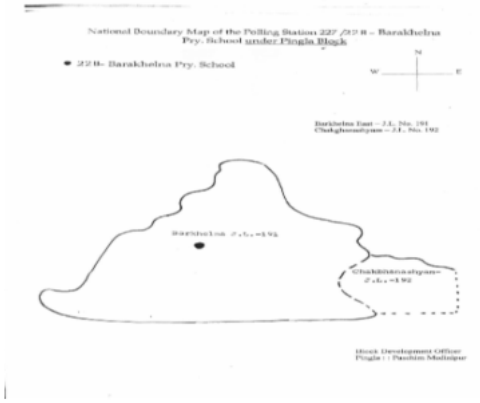

নির্বাচক নিবন্ধন আধিকারিকের স্বাক্ষর

Nazri Naksha

Google Map View

Polling Station Building Front View

Polling Station Front View

Cad View

Key MAP View

1 নাম : সারথী কলা স্বামীর নাম: মিলন বাড়ির নং : 71 বয়স : 39 লিঙ্গ : মহিলা	BLY2335925 ফটো উপলব্ধ	2 নাম : ভগবতী অধিকারী স্বামীর নাম: পূর্ণচন্দ্র অধিকারী বাড়ির নং : n0069 বয়স : 40 লিঙ্গ : মহিলা	BLY2282861 ফটো উপলব্ধ	3 নাম : মিলন কুমার কলা পিতার নাম: কানাইলাল কলা বাড়ির নং : n0069 বয়স : 42 লিঙ্গ : পুরুষ	BLY2021947 ফটো উপলব্ধ
4 নাম : মঙ্গলী দাস (অধিকারী) স্বামীর নাম: মানস অধিকারী বাড়ির নং : n0069 বয়স : 43 লিঙ্গ : মহিলা	YMD1301092 ফটো উপলব্ধ	5 নাম : অপর্ণা অধিকারী স্বামীর নাম: মধুসূদন অধিকারী বাড়ির নং : n0069 বয়স : 45 লিঙ্গ : মহিলা	BLY2020931 ফটো উপলব্ধ	6 নাম : মানস চন্দ্র অধিকারী পিতার নাম: রাধানাথ অধিকারী বাড়ির নং : n0069 বয়স : 46 লিঙ্গ : পুরুষ	BLY1805431 ফটো উপলব্ধ
7 নাম : পূর্ণচন্দ্র অধিকারী পিতার নাম: রাধানাথ অধিকারী বাড়ির নং : n0069 বয়স : 51 লিঙ্গ : পুরুষ	WB/29/217/150315 ফটো উপলব্ধ	8 নাম : মধুসূদন অধিকারী পিতার নাম: রাধানাথ অধিকারী বাড়ির নং : n0069 বয়স : 55 লিঙ্গ : পুরুষ	YMD2271302 ফটো উপলব্ধ	9 নাম : অলকা অধিকারী স্বামীর নাম: শশীভূষণ অধিকারী বাড়ির নং : n0069 বয়স : 54 লিঙ্গ : মহিলা	WB/29/217/150631 ফটো উপলব্ধ
10 নাম : শশীভূষণ অধিকারী পিতার নাম: রাধানাথ অধিকারী বাড়ির নং : n0069 বয়স : 59 লিঙ্গ : পুরুষ	WB/29/217/150414 ফটো উপলব্ধ	11 নাম : রাধারানী অধিকারী স্বামীর নাম: চৈতন্য অধিকারী বাড়ির নং : n0028 বয়স : 33 লিঙ্গ : মহিলা	YMD1661438 ফটো উপলব্ধ	12 নাম : চৈতন্য অধিকারী পিতার নাম: পঞ্চানন অধিকারী বাড়ির নং : n0028 বয়স : 35 লিঙ্গ : পুরুষ	YMD1489954 ফটো উপলব্ধ
13 নাম : প্রতিমা অধিকারী স্বামীর নাম: রবীন্দ্র নাথ অধিকারী বাড়ির নং : 29 বয়স : 32 লিঙ্গ : মহিলা	YMD1768589 ফটো উপলব্ধ	14 নাম : রবীন্দ্র নাথ অধিকারী পিতার নাম: সুধীর চন্দ্র অধিকারী বাড়ির নং : 29 বয়স : 39 লিঙ্গ : পুরুষ	BLY2335909 ফটো উপলব্ধ	15 নাম : আরতি অধিকারী স্বামীর নাম: দুলাল বাড়ির নং : 29 বয়স : 41 লিঙ্গ : মহিলা	BLY2335917 ফটো উপলব্ধ
16 নাম : দুলাল চন্দ্র অধিকারী পিতার নাম: সুধীর অধিকারী বাড়ির নং : n0028 বয়স : 44 লিঙ্গ : পুরুষ	BLY2020907 ফটো উপলব্ধ	17 নাম : বুদ্ধদেব অধিকারী পিতার নাম: পঞ্চানন অধিকারী বাড়ির নং : n0028 বয়স : 33 লিঙ্গ : পুরুষ	YMD1661446 ফটো উপলব্ধ	18 নাম : নিয়তি অধিকারী স্বামীর নাম: পঞ্চানন অধিকারী বাড়ির নং : n0028 বয়স : 53 লিঙ্গ : মহিলা	WB/29/217/150341 ফটো উপলব্ধ
19 নাম : পঞ্চানন অধিকারী পিতার নাম: সুধীর অধিকারী বাড়ির নং : n0028 বয়স : 57 লিঙ্গ : পুরুষ	YMD1790104 ফটো উপলব্ধ	20 নাম : মিনতী অধিকারী স্বামীর নাম: মৃত্যুঞ্জয় অধিকারী বাড়ির নং : n0028 বয়স : 45 লিঙ্গ : মহিলা	BLY2020899 ফটো উপলব্ধ	21 নাম : মৃত্যুঞ্জয় অধিকারী পিতার নাম: সুধীরচন্দ্র অধিকারী বাড়ির নং : n0028 বয়স : 51 লিঙ্গ : পুরুষ	WB/29/217/150325 ফটো উপলব্ধ
22 নাম : রামচন্দ্র অধিকারী পিতার নাম: দুলাল চন্দ্র অধিকারী বাড়ির নং : এন0029 বয়স : 21 লিঙ্গ : পুরুষ	YMD2762664 ফটো উপলব্ধ	23 নাম : সমরেশ অধিকারী পিতার নাম: মধুসূদন অধিকারী বাড়ির নং : নো বয়স : 26 লিঙ্গ : পুরুষ	YMD2163301 ফটো উপলব্ধ	24 নাম : শুভেন্দু কলা পিতার নাম: মিলন কুমার কলা বাড়ির নং : এন0029 বয়স : 22 লিঙ্গ : পুরুষ	YMD2759165 ফটো উপলব্ধ
25 নাম : সোমাস্রী অধিকারী পিতার নাম: পূর্ণ চন্দ্র অধিকারী বাড়ির নং : এন0069 বয়স : 21 লিঙ্গ : মহিলা	YMD2764892 ফটো উপলব্ধ	26 নাম : বিবেক অধিকারী পিতার নাম: মানস চন্দ্র অধিকারী বাড়ির নং : এন0069 বয়স : 21 লিঙ্গ : পুরুষ	YMD2765709 ফটো উপলব্ধ	27 নাম : শিবুরাম আদক পিতার নাম: মদন মোহন আদক বাড়ির নং : n0099 বয়স : 28 লিঙ্গ : পুরুষ	YMD2032290 ফটো উপলব্ধ
28 নাম : স্বপন কুমার আদক পিতার নাম: সুকদেব আদক বাড়ির নং : n0099 বয়স : 34 লিঙ্গ : পুরুষ	YMD1489988 ফটো উপলব্ধ	29 নাম : রাজু আদক পিতার নাম: মদন আদক বাড়ির নং : n0099 বয়স : 31 লিঙ্গ : পুরুষ	YMD1768480 ফটো উপলব্ধ	30 নাম : লক্ষীরানী আদক স্বামীর নাম: মদন আদক বাড়ির নং : n0099 বয়স : 51 লিঙ্গ : মহিলা	WB/29/217/150350 ফটো উপলব্ধ