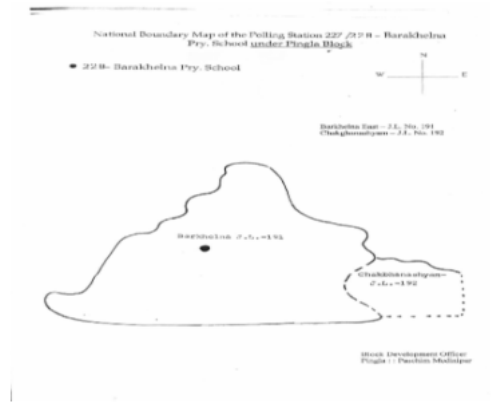

নির্বাচক নিবন্ধন আধিকারিকের স্বাক্ষর

Nazri Naksha

Google Map View

Polling Station Building Front View

Polling Station Front View

Cad View

Key MAP View

1 নাম : সারথী কলা স্বামীর নাম: মিলন বাড়ির নং : 71 বয়স : 39 লিঙ্গ : মহিলা	BLY2335925 ফটো উপলব্ধ	2 নাম : ভগবতী অধিকারী স্বামীর নাম: পূর্ণচন্দ্র অধিকারী বাড়ির নং : n0069 বয়স : 40 লিঙ্গ : মহিলা	BLY2282861 ফটো উপলব্ধ	3 নাম : মিলন কুমার কলা পিতার নাম: কানাইলাল কলা বাড়ির নং : n0069 বয়স : 42 লিঙ্গ : পুরুষ	BLY2021947 ফটো উপলব্ধ
4 নাম : মঙ্গলী দাস (অধিকারী) স্বামীর নাম: মানস অধিকারী বাড়ির নং : n0069 বয়স : 43 লিঙ্গ : মহিলা	YMD1301092 ফটো উপলব্ধ	5 নাম : অপর্ণা অধিকারী স্বামীর নাম: মধুসূদন অধিকারী বাড়ির নং : n0069 বয়স : 45 লিঙ্গ : মহিলা	BLY2020931 ফটো উপলব্ধ	6 নাম : মানস চন্দ্র অধিকারী পিতার নাম: রাধানাথ অধিকারী বাড়ির নং : n0069 বয়স : 46 লিঙ্গ : পুরুষ	BLY1805431 ফটো উপলব্ধ
7 নাম : পূর্ণচন্দ্র অধিকারী পিতার নাম: রাধানাথ অধিকারী বাড়ির নং : n0069 বয়স : 51 লিঙ্গ : পুরুষ	WB/29/217/150315 ফটো উপলব্ধ	8 নাম : মধুসূদন অধিকারী পিতার নাম: রাধানাথ অধিকারী বাড়ির নং : n0069 বয়স : 55 লিঙ্গ : পুরুষ	YMD2271302 ফটো উপলব্ধ	9 নাম : অলকা অধিকারী স্বামীর নাম: শশীভূষণ অধিকারী বাড়ির নং : n0069 বয়স : 54 লিঙ্গ : মহিলা	WB/29/217/150631 ফটো উপলব্ধ
10 নাম : শশীভূষণ অধিকারী পিতার নাম: রাধানাথ অধিকারী বাড়ির নং : n0069 বয়স : 59 লিঙ্গ : পুরুষ	WB/29/217/150414 ফটো উপলব্ধ	11 নাম : রাধারানী অধিকারী স্বামীর নাম: চৈতন্য অধিকারী বাড়ির নং : n0028 বয়স : 33 লিঙ্গ : মহিলা	YMD1661438 ফটো উপলব্ধ	12 নাম : চৈতন্য অধিকারী পিতার নাম: পঞ্চানন অধিকারী বাড়ির নং : n0028 বয়স : 35 লিঙ্গ : পুরুষ	YMD1489954 ফটো উপলব্ধ
13 নাম : প্রতিমা অধিকারী স্বামীর নাম: রবীন্দ্র নাথ অধিকারী বাড়ির নং : 29 বয়স : 32 লিঙ্গ : মহিলা	YMD1768589 ফটো উপলব্ধ	14 নাম : রবীন্দ্র নাথ অধিকারী পিতার নাম: সুধীর চন্দ্র অধিকারী বাড়ির নং : 29 বয়স : 39 লিঙ্গ : পুরুষ	BLY2335909 ফটো উপলব্ধ	15 নাম : আরতি অধিকারী স্বামীর নাম: দুলাল বাড়ির নং : 29 বয়স : 41 লিঙ্গ : মহিলা	BLY2335917 ফটো উপলব্ধ
16 নাম : দুলাল চন্দ্র অধিকারী পিতার নাম: সুধীর অধিকারী বাড়ির নং : n0028 বয়স : 44 লিঙ্গ : পুরুষ	BLY2020907 ফটো উপলব্ধ	17 নাম : বুদ্ধদেব অধিকারী পিতার নাম: পঞ্চানন অধিকারী বাড়ির নং : n0028 বয়স : 33 লিঙ্গ : পুরুষ	YMD1661446 ফটো উপলব্ধ	18 নাম : নিয়তি অধিকারী স্বামীর নাম: পঞ্চানন অধিকারী বাড়ির নং : n0028 বয়স : 53 লিঙ্গ : মহিলা	WB/29/217/150341 ফটো উপলব্ধ
19 নাম : পঞ্চানন অধিকারী পিতার নাম: সুধীর অধিকারী বাড়ির নং : n0028 বয়স : 57 লিঙ্গ : পুরুষ	YMD1790104 ফটো উপলব্ধ	20 নাম : মিনতী অধিকারী স্বামীর নাম: মৃত্যুঞ্জয় অধিকারী বাড়ির নং : n0028 বয়স : 45 লিঙ্গ : মহিলা	BLY2020899 ফটো উপলব্ধ	21 নাম : মৃত্যুঞ্জয় অধিকারী পিতার নাম: সুধীরচন্দ্র অধিকারী বাড়ির নং : n0028 বয়স : 51 লিঙ্গ : পুরুষ	WB/29/217/150325 ফটো উপলব্ধ
22 নাম : রামচন্দ্র অধিকারী পিতার নাম: দুলাল চন্দ্র অধিকারী বাড়ির নং : এন0029 বয়স : 21 লিঙ্গ : পুরুষ	YMD2762664 ফটো উপলব্ধ	23 নাম : সমরেশ অধিকারী পিতার নাম: মধুসূদন অধিকারী বাড়ির নং : নো বয়স : 26 লিঙ্গ : পুরুষ	YMD2163301 ফটো উপলব্ধ	24 নাম : শুভেন্দু কলা পিতার নাম: মিলন কুমার কলা বাড়ির নং : এন0029 বয়স : 22 লিঙ্গ : পুরুষ	YMD2759165 ফটো উপলব্ধ
25 নাম : সোমাস্রী অধিকারী পিতার নাম: পূর্ণ চন্দ্র অধিকারী বাড়ির নং : এন0069 বয়স : 21 লিঙ্গ : মহিলা	YMD2764892 ফটো উপলব্ধ	26 নাম : বিবেক অধিকারী পিতার নাম: মানস চন্দ্র অধিকারী বাড়ির নং : এন0069 বয়স : 21 লিঙ্গ : পুরুষ	YMD2765709 ফটো উপলব্ধ	27 নাম : শিবুরাম আদক পিতার নাম: মদন মোহন আদক বাড়ির নং : n0099 বয়স : 28 লিঙ্গ : পুরুষ	YMD2032290 ফটো উপলব্ধ
28 নাম : স্বপন কুমার আদক পিতার নাম: সুকদেব আদক বাড়ির নং : n0099 বয়স : 34 লিঙ্গ : পুরুষ	YMD1489988 ফটো উপলব্ধ	29 নাম : রাজু আদক পিতার নাম: মদন আদক বাড়ির নং : n0099 বয়স : 31 লিঙ্গ : পুরুষ	YMD1768480 ফটো উপলব্ধ	30 নাম : লক্ষীরানী আদক স্বামীর নাম: মদন আদক বাড়ির নং : n0099 বয়স : 51 লিঙ্গ : মহিলা	WB/29/217/150350 ফটো উপলব্ধ