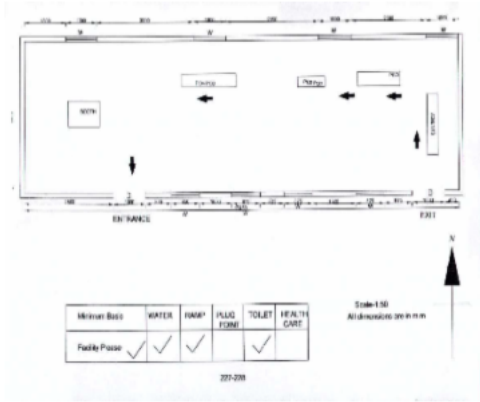

নির্বাচক নিবন্ধন আধিকারিকের স্বাক্ষর

Nazri Naksha

Google Map View

Polling Station Building Front View

Polling Station Front View

Cad View

Key MAP View

1 নাম : সারথী কলা স্বামীর নাম: মিলন বাড়ির নং : 71 বয়স : 39 লিঙ্গ : মহিলা	BLY2335925 ফটো উপলব্ধ	2 নাম : ভগবতী অধিকারী স্বামীর নাম: পূর্ণচন্দ্র অধিকারী বাড়ির নং : n0069 বয়স : 40 লিঙ্গ : মহিলা	BLY2282861 ফটো উপলব্ধ	3 নাম : মিলন কুমার কলা পিতার নাম: কানাইলাল কলা বাড়ির নং : n0069 বয়স : 42 লিঙ্গ : পুরুষ	BLY2021947 ফটো উপলব্ধ
4 নাম : মঙ্গলী দাস (অধিকারী) স্বামীর নাম: মানস অধিকারী বাড়ির নং : n0069 বয়স : 43 লিঙ্গ : মহিলা	YMD1301092 ফটো উপলব্ধ	5 নাম : অপর্ণা অধিকারী স্বামীর নাম: মধুসূদন অধিকারী বাড়ির নং : n0069 বয়স : 45 লিঙ্গ : মহিলা	BLY2020931 ফটো উপলব্ধ	6 নাম : মানস চন্দ্র অধিকারী পিতার নাম: রাধানাথ অধিকারী বাড়ির নং : n0069 বয়স : 46 লিঙ্গ : পুরুষ	BLY1805431 ফটো উপলব্ধ
7 নাম : পূর্ণচন্দ্র অধিকারী পিতার নাম: রাধানাথ অধিকারী বাড়ির নং : n0069 বয়স : 51 লিঙ্গ : পুরুষ	WB/29/217/150315 ফটো উপলব্ধ	8 নাম : মধুসূদন অধিকারী পিতার নাম: রাধানাথ অধিকারী বাড়ির নং : n0069 বয়স : 55 লিঙ্গ : পুরুষ	YMD2271302 ফটো উপলব্ধ	9 নাম : অলকা অধিকারী স্বামীর নাম: শশীভূষণ অধিকারী বাড়ির নং : n0069 বয়স : 54 লিঙ্গ : মহিলা	WB/29/217/150631 ফটো উপলব্ধ
10 নাম : শশীভূষণ অধিকারী পিতার নাম: রাধানাথ অধিকারী বাড়ির নং : n0069 বয়স : 59 লিঙ্গ : পুরুষ	WB/29/217/150414 ফটো উপলব্ধ	11 নাম : রাধারানী অধিকারী স্বামীর নাম: চৈতন্য অধিকারী বাড়ির নং : n0028 বয়স : 33 লিঙ্গ : মহিলা	YMD1661438 ফটো উপলব্ধ	12 নাম : চৈতন্য অধিকারী পিতার নাম: পঞ্চানন অধিকারী বাড়ির নং : n0028 বয়স : 35 লিঙ্গ : পুরুষ	YMD1489954 ফটো উপলব্ধ
13 নাম : প্রতিমা অধিকারী স্বামীর নাম: রবীন্দ্র নাথ অধিকারী বাড়ির নং : 29 বয়স : 32 লিঙ্গ : মহিলা	YMD1768589 ফটো উপলব্ধ	14 নাম : রবীন্দ্র নাথ অধিকারী পিতার নাম: সুধীর চন্দ্র অধিকারী বাড়ির নং : 29 বয়স : 39 লিঙ্গ : পুরুষ	BLY2335909 ফটো উপলব্ধ	15 নাম : আরতি অধিকারী স্বামীর নাম: দুলাল বাড়ির নং : 29 বয়স : 41 লিঙ্গ : মহিলা	BLY2335917 ফটো উপলব্ধ
16 নাম : দুলাল চন্দ্র অধিকারী পিতার নাম: সুধীর অধিকারী বাড়ির নং : n0028 বয়স : 44 লিঙ্গ : পুরুষ	BLY2020907 ফটো উপলব্ধ	17 নাম : বুদ্ধদেব অধিকারী পিতার নাম: পঞ্চানন অধিকারী বাড়ির নং : n0028 বয়স : 33 লিঙ্গ : পুরুষ	YMD1661446 ফটো উপলব্ধ	18 নাম : নিয়তি অধিকারী স্বামীর নাম: পঞ্চানন অধিকারী বাড়ির নং : n0028 বয়স : 53 লিঙ্গ : মহিলা	WB/29/217/150341 ফটো উপলব্ধ
19 নাম : পঞ্চানন অধিকারী পিতার নাম: সুধীর অধিকারী বাড়ির নং : n0028 বয়স : 57 লিঙ্গ : পুরুষ	YMD1790104 ফটো উপলব্ধ	20 নাম : মিনতী অধিকারী স্বামীর নাম: মৃত্যুঞ্জয় অধিকারী বাড়ির নং : n0028 বয়স : 45 লিঙ্গ : মহিলা	BLY2020899 ফটো উপলব্ধ	21 নাম : মৃত্যুঞ্জয় অধিকারী পিতার নাম: সুধীরচন্দ্র অধিকারী বাড়ির নং : n0028 বয়স : 51 লিঙ্গ : পুরুষ	WB/29/217/150325 ফটো উপলব্ধ
22 নাম : রামচন্দ্র অধিকারী পিতার নাম: দুলাল চন্দ্র অধিকারী বাড়ির নং : এন0029 বয়স : 21 লিঙ্গ : পুরুষ	YMD2762664 ফটো উপলব্ধ	23 নাম : সমরেশ অধিকারী পিতার নাম: মধুসূদন অধিকারী বাড়ির নং : নো বয়স : 26 লিঙ্গ : পুরুষ	YMD2163301 ফটো উপলব্ধ	24 নাম : শুভেন্দু কলা পিতার নাম: মিলন কুমার কলা বাড়ির নং : এন0029 বয়স : 22 লিঙ্গ : পুরুষ	YMD2759165 ফটো উপলব্ধ
25 নাম : সোমাস্রী অধিকারী পিতার নাম: পূর্ণ চন্দ্র অধিকারী বাড়ির নং : এন0069 বয়স : 21 লিঙ্গ : মহিলা	YMD2764892 ফটো উপলব্ধ	26 নাম : বিবেক অধিকারী পিতার নাম: মানস চন্দ্র অধিকারী বাড়ির নং : এন0069 বয়স : 21 লিঙ্গ : পুরুষ	YMD2765709 ফটো উপলব্ধ	27 নাম : শিবুরাম আদক পিতার নাম: মদন মোহন আদক বাড়ির নং : n0099 বয়স : 28 লিঙ্গ : পুরুষ	YMD2032290 ফটো উপলব্ধ
28 নাম : স্বপন কুমার আদক পিতার নাম: সুকদেব আদক বাড়ির নং : n0099 বয়স : 34 লিঙ্গ : পুরুষ	YMD1489988 ফটো উপলব্ধ	29 নাম : রাজু আদক পিতার নাম: মদন আদক বাড়ির নং : n0099 বয়স : 31 লিঙ্গ : পুরুষ	YMD1768480 ফটো উপলব্ধ	30 নাম : লক্ষীরানী আদক স্বামীর নাম: মদন আদক বাড়ির নং : n0099 বয়স : 51 লিঙ্গ : মহিলা	WB/29/217/150350 ফটো উপলব্ধ