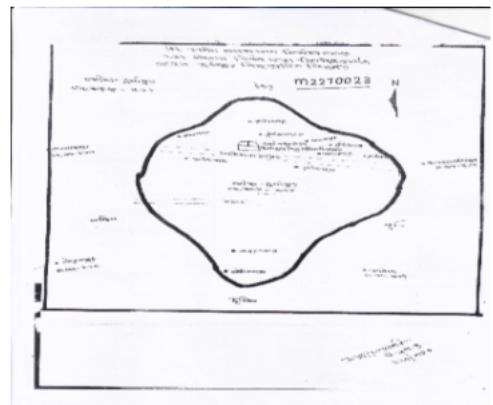

নির্বাচক নিবন্ধন আধিকারিকের স্বাক্ষর

Nazri Naksha

Google Map View

Polling Station Building Front View

Polling Station Front View

Cad View

Key MAP View

1 নাম : তাপসী কর ভূঞা স্বামীর নাম: সোমনাথ ভূঞা বাড়ির নং : n0080 বয়স : 31 লিঙ্গ : মহিলা	YMD1801026	2 নাম : সোমা দাস খাঁড়া স্বামীর নাম: সঞ্জিত খাঁড়া বাড়ির নং : এন0057 বয়স : 23 লিঙ্গ : মহিলা	YMD2586410	3 নাম : অশ্বিনী খাঁড়া পিতার নাম: কৃষ্ণপ্রসাদ খাঁড়া বাড়ির নং : n0057 বয়স : 72 লিঙ্গ : পুরুষ	WB/32/225/546244
4 নাম : সরস্বতী খাঁড়া স্বামীর নাম: অশ্বিনী খাঁড়া বাড়ির নং : n0057 বয়স : 63 লিঙ্গ : মহিলা	WB/32/225/546628	5 নাম : মিনতি খাঁড়া স্বামীর নাম: জীতেন খাঁড়া বাড়ির নং : n0055 বয়স : 63 লিঙ্গ : মহিলা	WB/32/225/546409	6 নাম : জীতেন্দ্রনাথ খাঁড়া পিতার নাম: কৃষ্ণপ্রসাদ খাঁড়া বাড়ির নং : n0055 বয়স : 76 লিঙ্গ : পুরুষ	YMD2375079
7 নাম : আশীষ খাঁড়া পিতার নাম: জিতেন্দ্র নাথ খাঁড়া বাড়ির নং : n0055 বয়স : 38 লিঙ্গ : পুরুষ	BXB3077773	8 নাম : সঞ্জিত খাঁড়া পিতার নাম: অশ্বিনী খাঁড়া বাড়ির নং : n0057 বয়স : 39 লিঙ্গ : পুরুষ	YMD1335363	9 নাম : কেয়া বাগুন্দি (খাঁড়া) স্বামীর নাম: আশীষ খাঁড়া বাড়ির নং : n0055 বয়স : 36 লিঙ্গ : মহিলা	YMD1692706
10 নাম : সুশান্ত খেলাড়ী পিতার নাম: শম্ভু খেলাড়ী বাড়ির নং : n0036 বয়স : 32 লিঙ্গ : পুরুষ	YMD1579531	11 নাম : মঞ্জু খেলাড়ী স্বামীর নাম: স্বপন খেলাড়ী বাড়ির নং : n0036 বয়স : 37 লিঙ্গ : মহিলা	YMD1799972	12 নাম : রাখাল খিলাড়ি পিতার নাম: শম্ভু খিলাড়ি বাড়ির নং : n0017 বয়স : 35 লিঙ্গ : পুরুষ	YMD1579770
13 নাম : সুনীতা খেলারী স্বামীর নাম: রাখাল খেলাড়ি বাড়ির নং : এন0017 বয়স : 24 লিঙ্গ : মহিলা	YMD2534766	14 নাম : সুদর্শন খেলাড়ী পিতার নাম: যজ্ঞেশ্বর খেলাড়ী বাড়ির নং : n0019 বয়স : 38 লিঙ্গ : পুরুষ	BXB3077724	15 নাম : সুবাসী খেলাড়ী স্বামীর নাম: শম্ভু খেলাড়ী বাড়ির নং : n0036 বয়স : 65 লিঙ্গ : মহিলা	WB/32/225/546381
16 নাম : স্বপন খেলাড়ী পিতার নাম: শম্ভু খেলাড়ী বাড়ির নং : n0036 বয়স : 43 লিঙ্গ : পুরুষ	BXB2375921	17 নাম : সুসমা খেলাড়ী স্বামীর নাম: সুশান্ত খেলাড়ী বাড়ির নং : n0036 বয়স : 31 লিঙ্গ : মহিলা	YMD1863372	18 নাম : সন্ধ্যা খেলাড়ী স্বামীর নাম: শম্ভু খেলাড়ী বাড়ির নং : n0017 বয়স : 54 লিঙ্গ : মহিলা	WB/32/225/546365
19 নাম : শম্ভু খেলাড়ী পিতার নাম: পুট্টিরাম খেলাড়ী বাড়ির নং : n0017 বয়স : 60 লিঙ্গ : পুরুষ	WB/32/225/546338	20 নাম : সঙ্গীতা গোপ স্বামীর নাম: সন্তোষ গোপ বাড়ির নং : এন0026 বয়স : 24 লিঙ্গ : মহিলা	YMD2609568	21 নাম : বৃন্দা গোপ স্বামীর নাম: মধু গোপ বাড়ির নং : n0026 বয়স : 51 লিঙ্গ : মহিলা	BXB1503986
22 নাম : সন্তোষ গোপ মায়ের নাম: বৃন্দা গোপ বাড়ির নং : n0026 বয়স : 34 লিঙ্গ : পুরুষ	YMD1579549	23 নাম : উমা গোয়ালা স্বামীর নাম: গৌরাঙ্গ গোয়ালা বাড়ির নং : n0012 বয়স : 67 লিঙ্গ : মহিলা	WB/32/225/546358	24 নাম : সুখেন্দু ভৌমিক পিতার নাম: বাদল চন্দ্র ভৌমিক বাড়ির নং : n0002 বয়স : 42 লিঙ্গ : পুরুষ	YMD1335322
25 নাম : মানসী ভৌমিক স্বামীর নাম: শিবেন ভৌমিক বাড়ির নং : n0002 বয়স : 45 লিঙ্গ : মহিলা	HBV1701911	26 নাম : শিবেন ভৌমিক পিতার নাম: বাদল ভৌমিক বাড়ির নং : n0002 বয়স : 53 লিঙ্গ : পুরুষ	WB/32/225/546161	27 নাম : বাদল চন্দ্র ভৌমিক পিতার নাম: কৃষ্ণপ্রসাদ ভৌমিক বাড়ির নং : n0002 বয়স : 81 লিঙ্গ : পুরুষ	YMD2374874
28 নাম : অঞ্জনা বাঁকুড়া ভৌমিক স্বামীর নাম: সৌমেন ভৌমিক বাড়ির নং : n0002 বয়স : 36 লিঙ্গ : মহিলা	YMD1883313	29 নাম : সৌমেন ভৌমিক পিতার নাম: বাদল চন্দ্র ভৌমিক বাড়ির নং : n0002 বয়স : 51 লিঙ্গ : পুরুষ	WB/32/225/546327	30 নাম : দিলীপ চ্যাটার্জী পিতার নাম: ধীরেশ চ্যাটার্জী বাড়ির নং : n0042 বয়স : 71 লিঙ্গ : পুরুষ	YMD2374973