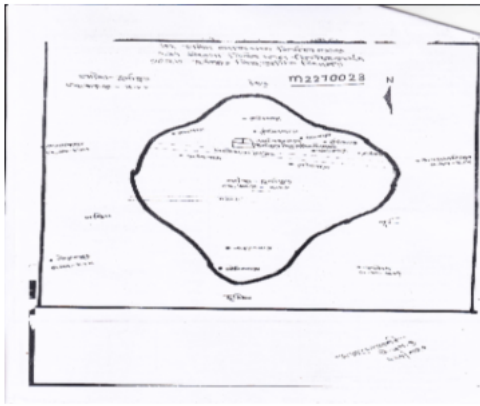

Nazri Naksha