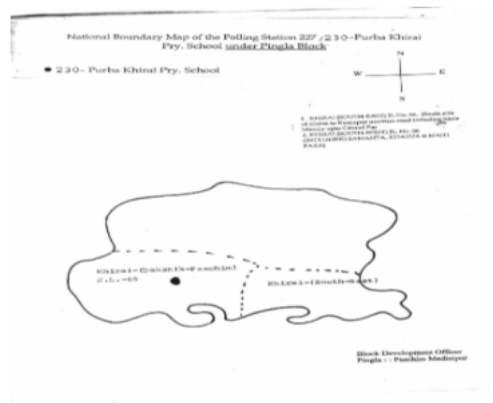

নির্বাচক নিবন্ধন আধিকারিকের স্বাক্ষর

Nazri Naksha

Google Map View

Polling Station Building Front View

Polling Station Front View

Cad View

Key MAP View

1	YMD2032936	নাম : অর্পিতা মাইতি(প্রধান) স্বামীর নাম: লক্ষীকান্ত প্রধান বাড়ির নং : n0156 বয়স : 29 লিঙ্গ : মহিলা	ফটো উপলব্ধ	2	YMD2033017	নাম : সুপ্রিয়া দাস(বেরা) স্বামীর নাম: হেমন্ত বেরা বাড়ির নং : n0100 বয়স : 31 লিঙ্গ : মহিলা	ফটো উপলব্ধ	3	BLY2341766	নাম : মিনু অধিকারী স্বামীর নাম: নিতাই অধিকারী বাড়ির নং : n0053 বয়স : 39 লিঙ্গ : মহিলা	ফটো উপলব্ধ
4	BLY1423169	নাম : নিতাইচাঁদ অধিকারী পিতার নাম: বিষ্ণুপদ অধিকারী বাড়ির নং : n0053 বয়স : 48 লিঙ্গ : পুরুষ	ফটো উপলব্ধ	5	YMD2118800	নাম : কার্তিক অধিকারী পিতার নাম: তপন অধিকারী বাড়ির নং : n0061 বয়স : 30 লিঙ্গ : পুরুষ	ফটো উপলব্ধ	6	YMD2425031	নাম : অচিন্ত্য অধিকারী পিতার নাম: শুকদেব অধিকারী বাড়ির নং : N0059 বয়স : 25 লিঙ্গ : পুরুষ	ফটো উপলব্ধ
7	YMD2594158	নাম : সুরজিৎ অধিকারী পিতার নাম: মোহন অধিকারী বাড়ির নং : এন0060 বয়স : 23 লিঙ্গ : পুরুষ	ফটো উপলব্ধ	8	YMD2607638	নাম : অক্ষয় অধিকারী পিতার নাম: তপন অধিকারী বাড়ির নং : এন0061 বয়স : 23 লিঙ্গ : পুরুষ	ফটো উপলব্ধ	9	YMD2541530	নাম : সুস্মিতা অধিকারী ঠাড়া স্বামীর নাম: তপস কুমার ঠাড়া বাড়ির নং : এন0150 বয়স : 24 লিঙ্গ : মহিলা	ফটো উপলব্ধ
10	YMD2593648	নাম : অতনু আচার্য্য পিতার নাম: স্বপন আচার্য্য বাড়ির নং : এন0064 বয়স : 24 লিঙ্গ : পুরুষ	ফটো উপলব্ধ	11	YMD2593150	নাম : অনুপম আচার্য্য পিতার নাম: গুরুপদ আচার্য্য বাড়ির নং : এন0064 বয়স : 23 লিঙ্গ : পুরুষ	ফটো উপলব্ধ	12	YMD2424976	নাম : শান্তনু আচার্য্য পিতার নাম: স্বপন আচার্য্য বাড়ির নং : N0064 বয়স : 25 লিঙ্গ : পুরুষ	ফটো উপলব্ধ
13	YMD2541688	নাম : সুশান্ত আদক পিতার নাম: সহদেব আদক বাড়ির নং : এন0068 বয়স : 24 লিঙ্গ : পুরুষ	ফটো উপলব্ধ	14	YMD2155844	নাম : শিবপ্রসাদ আদক পিতার নাম: তারাপদ আদক বাড়ির নং : নো বয়স : 26 লিঙ্গ : পুরুষ	ফটো উপলব্ধ	15	YMD1769066	নাম : অলক সিং পিতার নাম: গুরুপদ সিং বাড়ির নং : n0046 বয়স : 32 লিঙ্গ : পুরুষ	ফটো উপলব্ধ
16	BLY1292200	নাম : অঞ্জনা কর স্বামীর নাম: স্বপন কুমার কর বাড়ির নং : n0046 বয়স : 51 লিঙ্গ : মহিলা	ফটো উপলব্ধ	17	YMD2272219	নাম : স্বপন কুমার কর পিতার নাম: কালিপদ কর বাড়ির নং : n0046 বয়স : 57 লিঙ্গ : পুরুষ	ফটো উপলব্ধ	18	YMD1768977	নাম : বর্নালী সামন্ত(কর) স্বামীর নাম: নিমল কর বাড়ির নং : n0046 বয়স : 34 লিঙ্গ : মহিলা	ফটো উপলব্ধ
19	YMD1423599	নাম : নির্মল কর পিতার নাম: গুরুপদ কর বাড়ির নং : n0046 বয়স : 36 লিঙ্গ : পুরুষ	ফটো উপলব্ধ	20	WB/29/217/201099	নাম : মালতীরানী কর স্বামীর নাম: গুরুপদ কর বাড়ির নং : n0046 বয়স : 60 লিঙ্গ : মহিলা	ফটো উপলব্ধ	21	YMD2272367	নাম : গুরুপদ কর পিতার নাম: কালিপদ কর বাড়ির নং : n0046 বয়স : 60 লিঙ্গ : পুরুষ	ফটো উপলব্ধ
22	YMD1768969	নাম : রুমা কর স্বামীর নাম: পরিমল কর বাড়ির নং : n0046 বয়স : 36 লিঙ্গ : মহিলা	ফটো উপলব্ধ	23	BLY2043305	নাম : পরিমল কর পিতার নাম: লক্ষীকান্ত কর বাড়ির নং : n0046 বয়স : 43 লিঙ্গ : পুরুষ	ফটো উপলব্ধ	24	WB/29/217/201097	নাম : গীতারানী কর স্বামীর নাম: লক্ষীকান্ত কর বাড়ির নং : n0046 বয়স : 62 লিঙ্গ : মহিলা	ফটো উপলব্ধ
25	YMD1423565	নাম : তরলন কর পিতার নাম: তপন কুমার কর বাড়ির নং : n0016 বয়স : 37 লিঙ্গ : পুরুষ	ফটো উপলব্ধ	26	WB/29/217/201098	নাম : সুমিত্রারানী কর স্বামীর নাম: তপন কুমার কর বাড়ির নং : n0016 বয়স : 57 লিঙ্গ : মহিলা	ফটো উপলব্ধ	27	WB/29/217/201258	নাম : তপনকুমার কর পিতার নাম: কালিপদ কর বাড়ির নং : n0016 বয়স : 61 লিঙ্গ : পুরুষ	ফটো উপলব্ধ
28	YMD1958750	নাম : রীতা কর স্বামীর নাম: তরলন কর বাড়ির নং : n0016 বয়স : 31 লিঙ্গ : মহিলা	ফটো উপলব্ধ	29	YMD2623411	নাম : তৃপ্তি সিং স্বামীর নাম: অলক সিং বাড়ির নং : এন0046 বয়স : 25 লিঙ্গ : মহিলা	ফটো উপলব্ধ	30	YMD2593481	নাম : সঙ্গীতা কর পিতার নাম: স্বপন কর বাড়ির নং : এন0046 বয়স : 25 লিঙ্গ : মহিলা	ফটো উপলব্ধ