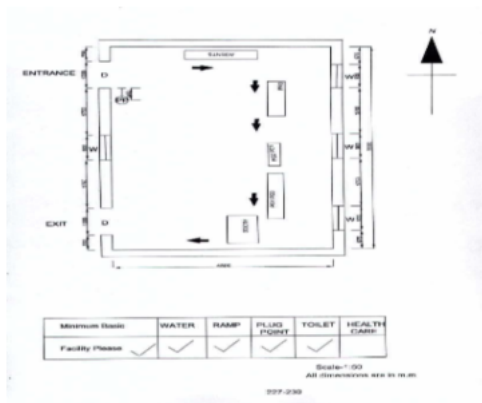

নির্বাচক নিবন্ধন আধিকারিকের স্বাক্ষর

Nazri Naksha

Google Map View

Polling Station Building Front View

Polling Station Front View

Cad View

Key MAP View

1	YMD2032936	নাম : অর্পিতা মাইতি(প্রধান) স্বামীর নাম: লক্ষীকান্ত প্রধান বাড়ির নং : n0156 বয়স : 29 লিঙ্গ : মহিলা	ফটো উপলব্ধ	2	YMD2033017	নাম : সুপ্রিয়া দাস(বেরা) স্বামীর নাম: হেমন্ত বেরা বাড়ির নং : n0100 বয়স : 31 লিঙ্গ : মহিলা	ফটো উপলব্ধ	3	BLY2341766	নাম : মিনু অধিকারী স্বামীর নাম: নিতাই অধিকারী বাড়ির নং : n0053 বয়স : 39 লিঙ্গ : মহিলা	ফটো উপলব্ধ
4	BLY1423169	নাম : নিতাইচাঁদ অধিকারী পিতার নাম: বিষ্ণুপদ অধিকারী বাড়ির নং : n0053 বয়স : 48 লিঙ্গ : পুরুষ	ফটো উপলব্ধ	5	YMD2118800	নাম : কার্তিক অধিকারী পিতার নাম: তপন অধিকারী বাড়ির নং : n0061 বয়স : 30 লিঙ্গ : পুরুষ	ফটো উপলব্ধ	6	YMD2425031	নাম : অচিন্ত্য অধিকারী পিতার নাম: শুকদেব অধিকারী বাড়ির নং : N0059 বয়স : 25 লিঙ্গ : পুরুষ	ফটো উপলব্ধ
7	YMD2594158	নাম : সুরজিৎ অধিকারী পিতার নাম: মোহন অধিকারী বাড়ির নং : এন0060 বয়স : 23 লিঙ্গ : পুরুষ	ফটো উপলব্ধ	8	YMD2607638	নাম : অক্ষয় অধিকারী পিতার নাম: তপন অধিকারী বাড়ির নং : এন0061 বয়স : 23 লিঙ্গ : পুরুষ	ফটো উপলব্ধ	9	YMD2541530	নাম : সুস্মিতা অধিকারী ঠাড়া স্বামীর নাম: তপস কুমার ঠাড়া বাড়ির নং : এন0150 বয়স : 24 লিঙ্গ : মহিলা	ফটো উপলব্ধ
10	YMD2593648	নাম : অতনু আচার্য্য পিতার নাম: স্বপন আচার্য্য বাড়ির নং : এন0064 বয়স : 24 লিঙ্গ : পুরুষ	ফটো উপলব্ধ	11	YMD2593150	নাম : অনুপম আচার্য্য পিতার নাম: গুরুপদ আচার্য্য বাড়ির নং : এন0064 বয়স : 23 লিঙ্গ : পুরুষ	ফটো উপলব্ধ	12	YMD2424976	নাম : শান্তনু আচার্য্য পিতার নাম: স্বপন আচার্য্য বাড়ির নং : N0064 বয়স : 25 লিঙ্গ : পুরুষ	ফটো উপলব্ধ
13	YMD2541688	নাম : সুশান্ত আদক পিতার নাম: সহদেব আদক বাড়ির নং : এন0068 বয়স : 24 লিঙ্গ : পুরুষ	ফটো উপলব্ধ	14	YMD2155844	নাম : শিবপ্রসাদ আদক পিতার নাম: তারাপদ আদক বাড়ির নং : নো বয়স : 26 লিঙ্গ : পুরুষ	ফটো উপলব্ধ	15	YMD1769066	নাম : অলক সিং পিতার নাম: গুরুপদ সিং বাড়ির নং : n0046 বয়স : 32 লিঙ্গ : পুরুষ	ফটো উপলব্ধ
16	BLY1292200	নাম : অঞ্জনা কর স্বামীর নাম: স্বপন কুমার কর বাড়ির নং : n0046 বয়স : 51 লিঙ্গ : মহিলা	ফটো উপলব্ধ	17	YMD2272219	নাম : স্বপন কুমার কর পিতার নাম: কালিপদ কর বাড়ির নং : n0046 বয়স : 57 লিঙ্গ : পুরুষ	ফটো উপলব্ধ	18	YMD1768977	নাম : বর্নালী সামন্ত(কর) স্বামীর নাম: নিমল কর বাড়ির নং : n0046 বয়স : 34 লিঙ্গ : মহিলা	ফটো উপলব্ধ
19	YMD1423599	নাম : নির্মল কর পিতার নাম: গুরুপদ কর বাড়ির নং : n0046 বয়স : 36 লিঙ্গ : পুরুষ	ফটো উপলব্ধ	20	WB/29/217/201099	নাম : মালতীরানী কর স্বামীর নাম: গুরুপদ কর বাড়ির নং : n0046 বয়স : 60 লিঙ্গ : মহিলা	ফটো উপলব্ধ	21	YMD2272367	নাম : গুরুপদ কর পিতার নাম: কালিপদ কর বাড়ির নং : n0046 বয়স : 60 লিঙ্গ : পুরুষ	ফটো উপলব্ধ
22	YMD1768969	নাম : রুমা কর স্বামীর নাম: পরিমল কর বাড়ির নং : n0046 বয়স : 36 লিঙ্গ : মহিলা	ফটো উপলব্ধ	23	BLY2043305	নাম : পরিমল কর পিতার নাম: লক্ষীকান্ত কর বাড়ির নং : n0046 বয়স : 43 লিঙ্গ : পুরুষ	ফটো উপলব্ধ	24	WB/29/217/201097	নাম : গীতারানী কর স্বামীর নাম: লক্ষীকান্ত কর বাড়ির নং : n0046 বয়স : 62 লিঙ্গ : মহিলা	ফটো উপলব্ধ
25	YMD1423565	নাম : তরলন কর পিতার নাম: তপন কুমার কর বাড়ির নং : n0016 বয়স : 37 লিঙ্গ : পুরুষ	ফটো উপলব্ধ	26	WB/29/217/201098	নাম : সুমিত্রারানী কর স্বামীর নাম: তপন কুমার কর বাড়ির নং : n0016 বয়স : 57 লিঙ্গ : মহিলা	ফটো উপলব্ধ	27	WB/29/217/201258	নাম : তপনকুমার কর পিতার নাম: কালিপদ কর বাড়ির নং : n0016 বয়স : 61 লিঙ্গ : পুরুষ	ফটো উপলব্ধ
28	YMD1958750	নাম : রীতা কর স্বামীর নাম: তরলন কর বাড়ির নং : n0016 বয়স : 31 লিঙ্গ : মহিলা	ফটো উপলব্ধ	29	YMD2623411	নাম : তৃপ্তি সিং স্বামীর নাম: অলক সিং বাড়ির নং : এন0046 বয়স : 25 লিঙ্গ : মহিলা	ফটো উপলব্ধ	30	YMD2593481	নাম : সঙ্গীতা কর পিতার নাম: স্বপন কর বাড়ির নং : এন0046 বয়স : 25 লিঙ্গ : মহিলা	ফটো উপলব্ধ