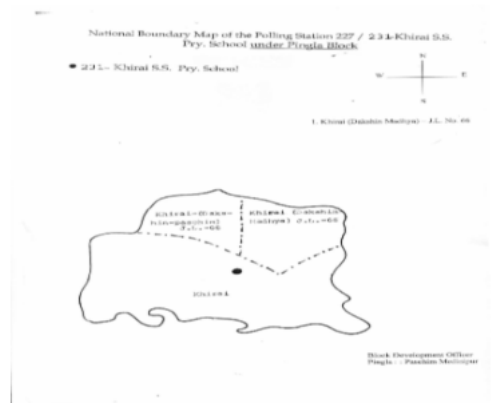

নির্বাচক নিবন্ধন আধিকারিকের স্বাক্ষর

Nazri Naksha

Google Map View

Polling Station Building Front View

Polling Station Front View

Cad View

Key MAP View

1 নাম : জান মহম্মদ সেক পিতার নাম: ফরিদ সেক বাড়ির নং : n0051 বয়স : 58 লিঙ্গ : পুরুষ	YMD1769397 ফটো উপলব্ধ	2 নাম : মালেকা বিবি স্বামীর নাম: জান মহম্মদ সেক বাড়ির নং : n0051 বয়স : 44 লিঙ্গ : মহিলা	YMD1036045 ফটো উপলব্ধ	3 নাম : সুদেষ্কা দাস (মন্ডল) স্বামীর নাম: পঞ্চানন মন্ডল বাড়ির নং : n0107 বয়স : 32 লিঙ্গ : মহিলা	YMD1770320 ফটো উপলব্ধ
4 নাম : সুস্মিতা খাঁড়া (ছতাইত) স্বামীর নাম: অশোক ছতাইত বাড়ির নং : n0109 বয়স : 37 লিঙ্গ : মহিলা	YMD1959493 ফটো উপলব্ধ	5 নাম : মিঠুন কুমার আচার্য পিতার নাম: লক্ষীকান্ত আচার্য বাড়ির নং : n0100 বয়স : 35 লিঙ্গ : পুরুষ	YMD1662113 ফটো উপলব্ধ	6 নাম : কম্পনারানী আচার্য স্বামীর নাম: লক্ষীকান্ত আচার্য বাড়ির নং : n0100 বয়স : 64 লিঙ্গ : মহিলা	WB/29/217/204538 ফটো উপলব্ধ
7 নাম : টুসি আচার্য স্বামীর নাম: মিঠুন কুমার আচার্য বাড়ির নং : n0100 বয়স : 35 লিঙ্গ : মহিলা	YMD1849389 ফটো উপলব্ধ	8 নাম : বন্দনারানী উথাসিনী স্বামীর নাম: রবীন্দ্রনাথ উথাসিনী বাড়ির নং : n0030 বয়স : 52 লিঙ্গ : মহিলা	BLY1291798 ফটো উপলব্ধ	9 নাম : রবীন্দ্রনাথ উথাসিনী পিতার নাম: বগলাপদ উথাসিনী বাড়ির নং : n0030 বয়স : 56 লিঙ্গ : পুরুষ	WB/29/217/204074 ফটো উপলব্ধ
10 নাম : অর্জুন উথাসিনী পিতার নাম: রবীন্দ্রনাথ উথাসিনী বাড়ির নং : না বয়স : 24 লিঙ্গ : পুরুষ	YMD2555142 ফটো উপলব্ধ	11 নাম : পরেশ চন্দ্র খাঁড়া পিতার নাম: বাবুলাল খাঁড়া বাড়ির নং : n0111 বয়স : 57 লিঙ্গ : পুরুষ	WB/29/217/201695 ফটো উপলব্ধ	12 নাম : অর্চনা রানী খাঁড়া স্বামীর নাম: পরেশ চন্দ্র খাঁড়া বাড়ির নং : n0112 বয়স : 51 লিঙ্গ : মহিলা	WB/29/217/201790 ফটো উপলব্ধ
13 নাম : বিষ্ণুপ্রিয়া খাসকেল মায়ের নাম: সন্ধ্যা খাসকেল বাড়ির নং : n0083 বয়স : 35 লিঙ্গ : মহিলা	YMD1769348 ফটো উপলব্ধ	14 নাম : সন্ধ্যারানী খাসকেল স্বামীর নাম: কেদার খাসকেল বাড়ির নং : n0083 বয়স : 72 লিঙ্গ : মহিলা	WB/29/217/204484 ফটো উপলব্ধ	15 নাম : রূপালী সিং স্বামীর নাম: কার্তিক সিং বাড়ির নং : এন0095 বয়স : 31 লিঙ্গ : মহিলা	SKS1815604 ফটো উপলব্ধ
16 নাম : অমিতা ঘোড়াই স্বামীর নাম: নগেন্দ্রনাথ ঘোড়াই বাড়ির নং : n0084 বয়স : 57 লিঙ্গ : মহিলা	BLY1291483 ফটো উপলব্ধ	17 নাম : সাহেব ঘোড়াই পিতার নাম: নগেন্দ্রনাথ ঘোড়াই বাড়ির নং : n0084 বয়স : 36 লিঙ্গ : পুরুষ	YMD1490580 ফটো উপলব্ধ	18 নাম : গঙ্গা রানী জানা স্বামীর নাম: গুরুপদ জানা বাড়ির নং : n0026 বয়স : 53 লিঙ্গ : মহিলা	YMD2294957 ফটো উপলব্ধ
19 নাম : গুরুপদ জানা পিতার নাম: কালিপদ জানা বাড়ির নং : n0026 বয়স : 57 লিঙ্গ : পুরুষ	WB/29/217/204639 ফটো উপলব্ধ	20 নাম : পদ্মরানী জানা স্বামীর নাম: কালিপদ জানা বাড়ির নং : n0026 বয়স : 80 লিঙ্গ : মহিলা	YMD2294916 ফটো উপলব্ধ	21 নাম : সুশান্ত জানা পিতার নাম: গুরুপদ জানা বাড়ির নং : n0026 বয়স : 32 লিঙ্গ : পুরুষ	YMD1662303 ফটো উপলব্ধ
22 নাম : মৌসুমী জানা স্বামীর নাম: সুশান্ত জানা বাড়ির নং : n0026 বয়স : 30 লিঙ্গ : মহিলা	YMD1959436 ফটো উপলব্ধ	23 নাম : বিশ্বজিৎ সামন্ত পিতার নাম: নারায়ণ চন্দ্র সামন্ত বাড়ির নং : n0018 বয়স : 35 লিঙ্গ : পুরুষ	YMD1423771 ফটো উপলব্ধ	24 নাম : রঞ্জিত সামন্ত পিতার নাম: নারায়ণ চন্দ্র সামন্ত বাড়ির নং : n0018 বয়স : 40 লিঙ্গ : পুরুষ	BLY2182293 ফটো উপলব্ধ
25 নাম : লতা জানা সামন্ত স্বামীর নাম: নারায়ণচন্দ্র সামন্ত বাড়ির নং : n0018 বয়স : 60 লিঙ্গ : মহিলা	YMD2555233 ফটো উপলব্ধ	26 নাম : মিনু জানা (সামন্ত) স্বামীর নাম: রঞ্জিত সামন্ত বাড়ির নং : n0018 বয়স : 30 লিঙ্গ : মহিলা	YMD2033256 ফটো উপলব্ধ	27 নাম : প্রসেনজিৎ টুডু পিতার নাম: শ্যামপদ টুডু বাড়ির নং : n0093 বয়স : 28 লিঙ্গ : পুরুষ	YMD2033124 ফটো উপলব্ধ
28 নাম : ফুলমনি টুডু স্বামীর নাম: বিশ্বনাথ টুডু বাড়ির নং : n0093 বয়স : 47 লিঙ্গ : মহিলা	BLY1824242 ফটো উপলব্ধ	29 নাম : সঞ্জিত টুডু পিতার নাম: বিশ্বনাথ টুডু বাড়ির নং : n0106 বয়স : 27 লিঙ্গ : পুরুষ	YMD2118891 ফটো উপলব্ধ	30 নাম : শ্যামপদ টুডু পিতার নাম: বালিয়া টুডু বাড়ির নং : n0093 বয়স : 62 লিঙ্গ : পুরুষ	WB/29/217/204812 ফটো উপলব্ধ