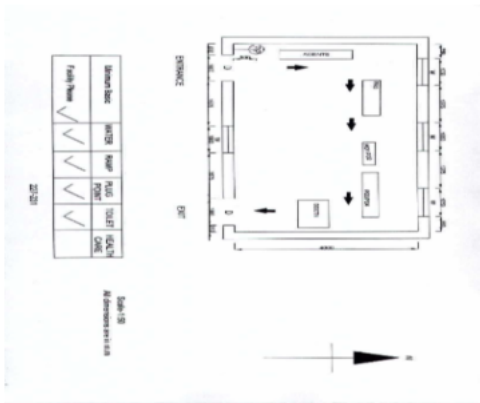

নির্বাচক নিবন্ধন আধিকারিকের স্বাক্ষর

Nazri Naksha

Google Map View

Polling Station Building Front View

Polling Station Front View

Cad View

Key MAP View

1 নাম : জান মহম্মদ সেক পিতার নাম: ফরিদ সেক বাড়ির নং : n0051 বয়স : 58 লিঙ্গ : পুরুষ	YMD1769397 ফটো উপলব্ধ	2 নাম : মালেকা বিবি স্বামীর নাম: জান মহম্মদ সেক বাড়ির নং : n0051 বয়স : 44 লিঙ্গ : মহিলা	YMD1036045 ফটো উপলব্ধ	3 নাম : সুদেষ্কা দাস (মন্ডল) স্বামীর নাম: পঞ্চানন মন্ডল বাড়ির নং : n0107 বয়স : 32 লিঙ্গ : মহিলা	YMD1770320 ফটো উপলব্ধ
4 নাম : সুস্মিতা খাঁড়া (ছতাইত) স্বামীর নাম: অশোক ছতাইত বাড়ির নং : n0109 বয়স : 37 লিঙ্গ : মহিলা	YMD1959493 ফটো উপলব্ধ	5 নাম : মিঠুন কুমার আচার্য পিতার নাম: লক্ষীকান্ত আচার্য বাড়ির নং : n0100 বয়স : 35 লিঙ্গ : পুরুষ	YMD1662113 ফটো উপলব্ধ	6 নাম : কম্পনারানী আচার্য স্বামীর নাম: লক্ষীকান্ত আচার্য বাড়ির নং : n0100 বয়স : 64 লিঙ্গ : মহিলা	WB/29/217/204538 ফটো উপলব্ধ
7 নাম : টুসি আচার্য স্বামীর নাম: মিঠুন কুমার আচার্য বাড়ির নং : n0100 বয়স : 35 লিঙ্গ : মহিলা	YMD1849389 ফটো উপলব্ধ	8 নাম : বন্দনারানী উথাসিনী স্বামীর নাম: রবীন্দ্রনাথ উথাসিনী বাড়ির নং : n0030 বয়স : 52 লিঙ্গ : মহিলা	BLY1291798 ফটো উপলব্ধ	9 নাম : রবীন্দ্রনাথ উথাসিনী পিতার নাম: বগলাপদ উথাসিনী বাড়ির নং : n0030 বয়স : 56 লিঙ্গ : পুরুষ	WB/29/217/204074 ফটো উপলব্ধ
10 নাম : অর্জুন উথাসিনী পিতার নাম: রবীন্দ্রনাথ উথাসিনী বাড়ির নং : না বয়স : 24 লিঙ্গ : পুরুষ	YMD2555142 ফটো উপলব্ধ	11 নাম : পরেশ চন্দ্র খাঁড়া পিতার নাম: বাবুলাল খাঁড়া বাড়ির নং : n0111 বয়স : 57 লিঙ্গ : পুরুষ	WB/29/217/201695 ফটো উপলব্ধ	12 নাম : অর্চনা রানী খাঁড়া স্বামীর নাম: পরেশ চন্দ্র খাঁড়া বাড়ির নং : n0112 বয়স : 51 লিঙ্গ : মহিলা	WB/29/217/201790 ফটো উপলব্ধ
13 নাম : বিষ্ণুপ্রিয়া খাসকেল মায়ের নাম: সন্ধ্যা খাসকেল বাড়ির নং : n0083 বয়স : 35 লিঙ্গ : মহিলা	YMD1769348 ফটো উপলব্ধ	14 নাম : সন্ধ্যারানী খাসকেল স্বামীর নাম: কেদার খাসকেল বাড়ির নং : n0083 বয়স : 72 লিঙ্গ : মহিলা	WB/29/217/204484 ফটো উপলব্ধ	15 নাম : রূপালী সিং স্বামীর নাম: কার্তিক সিং বাড়ির নং : এন0095 বয়স : 31 লিঙ্গ : মহিলা	SKS1815604 ফটো উপলব্ধ
16 নাম : অমিতা ঘোড়াই স্বামীর নাম: নগেন্দ্রনাথ ঘোড়াই বাড়ির নং : n0084 বয়স : 57 লিঙ্গ : মহিলা	BLY1291483 ফটো উপলব্ধ	17 নাম : সাহেব ঘোড়াই পিতার নাম: নগেন্দ্রনাথ ঘোড়াই বাড়ির নং : n0084 বয়স : 36 লিঙ্গ : পুরুষ	YMD1490580 ফটো উপলব্ধ	18 নাম : গঙ্গা রানী জানা স্বামীর নাম: গুরুপদ জানা বাড়ির নং : n0026 বয়স : 53 লিঙ্গ : মহিলা	YMD2294957 ফটো উপলব্ধ
19 নাম : গুরুপদ জানা পিতার নাম: কালিপদ জানা বাড়ির নং : n0026 বয়স : 57 লিঙ্গ : পুরুষ	WB/29/217/204639 ফটো উপলব্ধ	20 নাম : পদ্মরানী জানা স্বামীর নাম: কালিপদ জানা বাড়ির নং : n0026 বয়স : 80 লিঙ্গ : মহিলা	YMD2294916 ফটো উপলব্ধ	21 নাম : সুশান্ত জানা পিতার নাম: গুরুপদ জানা বাড়ির নং : n0026 বয়স : 32 লিঙ্গ : পুরুষ	YMD1662303 ফটো উপলব্ধ
22 নাম : মৌসুমী জানা স্বামীর নাম: সুশান্ত জানা বাড়ির নং : n0026 বয়স : 30 লিঙ্গ : মহিলা	YMD1959436 ফটো উপলব্ধ	23 নাম : বিশ্বজিৎ সামন্ত পিতার নাম: নারায়ণ চন্দ্র সামন্ত বাড়ির নং : n0018 বয়স : 35 লিঙ্গ : পুরুষ	YMD1423771 ফটো উপলব্ধ	24 নাম : রঞ্জিত সামন্ত পিতার নাম: নারায়ণ চন্দ্র সামন্ত বাড়ির নং : n0018 বয়স : 40 লিঙ্গ : পুরুষ	BLY2182293 ফটো উপলব্ধ
25 নাম : লতা জানা সামন্ত স্বামীর নাম: নারায়ণচন্দ্র সামন্ত বাড়ির নং : n0018 বয়স : 60 লিঙ্গ : মহিলা	YMD2555233 ফটো উপলব্ধ	26 নাম : মিনু জানা (সামন্ত) স্বামীর নাম: রঞ্জিত সামন্ত বাড়ির নং : n0018 বয়স : 30 লিঙ্গ : মহিলা	YMD2033256 ফটো উপলব্ধ	27 নাম : প্রসেনজিৎ টুডু পিতার নাম: শ্যামপদ টুডু বাড়ির নং : n0093 বয়স : 28 লিঙ্গ : পুরুষ	YMD2033124 ফটো উপলব্ধ
28 নাম : ফুলমনি টুডু স্বামীর নাম: বিশ্বনাথ টুডু বাড়ির নং : n0093 বয়স : 47 লিঙ্গ : মহিলা	BLY1824242 ফটো উপলব্ধ	29 নাম : সঞ্জিত টুডু পিতার নাম: বিশ্বনাথ টুডু বাড়ির নং : n0106 বয়স : 27 লিঙ্গ : পুরুষ	YMD2118891 ফটো উপলব্ধ	30 নাম : শ্যামপদ টুডু পিতার নাম: বালিয়া টুডু বাড়ির নং : n0093 বয়স : 62 লিঙ্গ : পুরুষ	WB/29/217/204812 ফটো উপলব্ধ