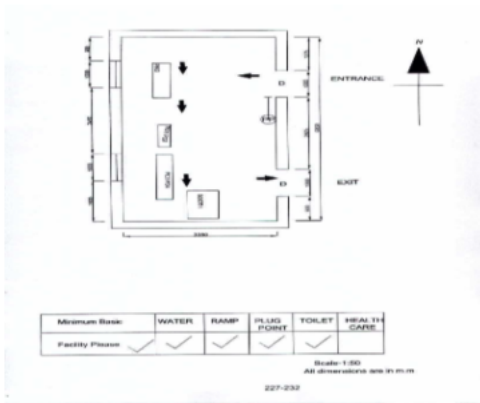

নির্বাচক নিবন্ধন আধিকারিকের স্বাক্ষর

Nazri Naksha

Google Map View

Polling Station Building Front View

Polling Station Front View

Cad View

Key MAP View

1 নাম : রাবেয়া বিবি স্বামীর নাম: সেক সওকত আলি বাড়ির নং : n0114 বয়স : 54 লিঙ্গ : মহিলা	YMD2294759 ফটো উপলব্ধ	2 নাম : জামিলা বিবি স্বামীর নাম: মহম্মাদ ইয়াসিন বাড়ির নং : n0114 বয়স : 55 লিঙ্গ : মহিলা	WB/29/217/204281 ফটো উপলব্ধ	3 নাম : ইদরিশ আলি সেখ পিতার নাম: নওসাদ আলি সেখ বাড়ির নং : n0114 বয়স : 56 লিঙ্গ : পুরুষ	BLY2253540 ফটো উপলব্ধ
4 নাম : সেক সওকত আলি পিতার নাম: সেক নওসাদ আলি বাড়ির নং : n0114 বয়স : 58 লিঙ্গ : পুরুষ	BLY1391804 ফটো উপলব্ধ	5 নাম : মহম্মাদ ইয়াসিন সেখ পিতার নাম: নওসাদ আলি সেখ বাড়ির নং : n0114 বয়স : 60 লিঙ্গ : পুরুষ	BLY2044568 ফটো উপলব্ধ	6 নাম : ফুলজানেশা বিবি স্বামীর নাম: নওসাদ আলি সেখ বাড়ির নং : n0114 বয়স : 80 লিঙ্গ : মহিলা	WB/29/217/204279 ফটো উপলব্ধ
7 নাম : সামসুল খান পিতার নাম: হামিদ খাঁন বাড়ির নং : n0254 বয়স : 27 লিঙ্গ : পুরুষ	YMD2147478 ফটো উপলব্ধ	8 নাম : সোনালী বিবি স্বামীর নাম: মফিজুল মল্লিক বাড়ির নং : n0249 বয়স : 28 লিঙ্গ : মহিলা	YMD2088433 ফটো উপলব্ধ	9 নাম : কাশেম মল্লিক পিতার নাম: তাহের মল্লিক বাড়ির নং : n0171 বয়স : 47 লিঙ্গ : পুরুষ	BLY2044212 ফটো উপলব্ধ
10 নাম : সেক সিরাজুল ইসলাম পিতার নাম: সেক আব্দুল খালেক বাড়ির নং : n0144 বয়স : 55 লিঙ্গ : পুরুষ	WB/29/217/204478 ফটো উপলব্ধ	11 নাম : সেক আব্বাহকুদ্দিন পিতার নাম: সেক কুতুবুদ্দিন বাড়ির নং : n0131 বয়স : 35 লিঙ্গ : পুরুষ	YMD1424340 ফটো উপলব্ধ	12 নাম : বিবি বসিরন স্বামীর নাম: মুসা সেখ বাড়ির নং : এন0129 বয়স : 64 লিঙ্গ : মহিলা	YMD2780435 ফটো উপলব্ধ
13 নাম : সেক মুহা পিতার নাম: সেক মুসা বাড়ির নং : n0129 বয়স : 40 লিঙ্গ : পুরুষ	YMD1301654 ফটো উপলব্ধ	14 নাম : সইদুল সেক পিতার নাম: মনতাজ সেক বাড়ির নং : n0127 বয়স : 32 লিঙ্গ : পুরুষ	YMD1769892 ফটো উপলব্ধ	15 নাম : সাপিনা বিবি স্বামীর নাম: মইদুল সেক বাড়ির নং : 229 বয়স : 35 লিঙ্গ : মহিলা	YMD1769868 ফটো উপলব্ধ
16 নাম : সেক মইদুল পিতার নাম: সেক মনতাজ বাড়ির নং : 229 বয়স : 41 লিঙ্গ : পুরুষ	BLY2341956 ফটো উপলব্ধ	17 নাম : আনুয়ারা বিবি স্বামীর নাম: সেক আয়মাদুল্লা বাড়ির নং : n0235 বয়স : 29 লিঙ্গ : মহিলা	YMD2008944 ফটো উপলব্ধ	18 নাম : সেক জামসেদ পিতার নাম: সেক এয়াসান বাড়ির নং : n0114 বয়স : 38 লিঙ্গ : পুরুষ	YMD1960467 ফটো উপলব্ধ
19 নাম : জাহানারা বিবি স্বামীর নাম: সেক সওকত আলি বাড়ির নং : n0114 বয়স : 29 লিঙ্গ : মহিলা	YMD1960434 ফটো উপলব্ধ	20 নাম : সেক রাজু পিতার নাম: সেক সওকত আলি বাড়ির নং : n0114 বয়স : 29 লিঙ্গ : পুরুষ	YMD1960426 ফটো উপলব্ধ	21 নাম : সেক রিয়াজ পিতার নাম: সেক সেরাজুদ্দিন বাড়ির নং : n0151 বয়স : 30 লিঙ্গ : পুরুষ	YMD1849710 ফটো উপলব্ধ
22 নাম : রাজউদ্দিন সেখ পিতার নাম: সালাউদ্দিন সেখ বাড়ির নং : n0151 বয়স : 50 লিঙ্গ : পুরুষ	WB/29/217/204413 ফটো উপলব্ধ	23 নাম : খয়রুনেশা বিবি স্বামীর নাম: সালাউদ্দিন সেখ বাড়ির নং : n0151 বয়স : 80 লিঙ্গ : মহিলা	WB/29/217/204193 ফটো উপলব্ধ	24 নাম : সালেমা বিবি স্বামীর নাম: সেক আইউব বাড়ির নং : n0002 বয়স : 67 লিঙ্গ : মহিলা	WB/29/217/204038 ফটো উপলব্ধ
25 নাম : সেক আনোয়ার পিতার নাম: আয়ুব সেক বাড়ির নং : n0002 বয়স : 39 লিঙ্গ : পুরুষ	BLY2182616 ফটো উপলব্ধ	26 নাম : রেশমা বিবি স্বামীর নাম: সেক আনোয়ার আলি বাড়ির নং : n0002 বয়স : 34 লিঙ্গ : মহিলা	YMD1490606 ফটো উপলব্ধ	27 নাম : সেক জেহাদুল ইসলাম পিতার নাম: সেক বজলুল করিম বাড়ির নং : n0181 বয়স : 42 লিঙ্গ : পুরুষ	YMD1424175 ফটো উপলব্ধ
28 নাম : সেক মতিবুল ইসলাম পিতার নাম: সেক বজলুল করিম বাড়ির নং : n0181 বয়স : 45 লিঙ্গ : পুরুষ	YMD1424167 ফটো উপলব্ধ	29 নাম : শর্মিলা বিবি স্বামীর নাম: সেক রয়মত আলি বাড়ির নং : n0175 বয়স : 34 লিঙ্গ : মহিলা	YMD1553874 ফটো উপলব্ধ	30 নাম : বানু বিবি স্বামীর নাম: খালেক সেখ বাড়ির নং : n0167 বয়স : 70 লিঙ্গ : মহিলা	WB/29/217/204267 ফটো উপলব্ধ