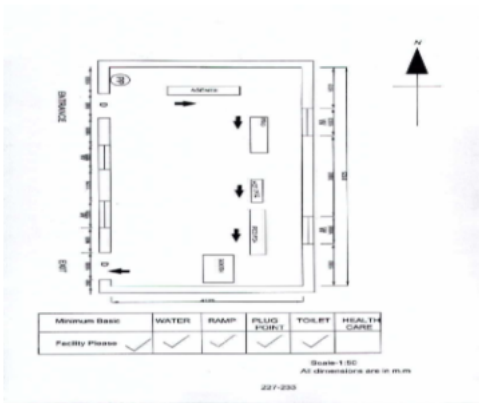

নির্বাচক নিবন্ধন আধিকারিকের স্বাক্ষর

Nazri Naksha

Google Map View

Polling Station Building Front View

Polling Station Front View

Cad View

Key MAP View

1	WB/29/217/204615	নাম : সেখ আসির পিতার নাম: হাসিমুদ্দিন সেখ বাড়ির নং : n0007 বয়স : 60 লিঙ্গ : পুরুষ	ফটো উপলব্ধ	2	WB/29/217/204283	নাম : আয়েসা বিবি অন্যান্য: আসির সেখ বাড়ির নং : n0007 বয়স : 55 লিঙ্গ : মহিলা	ফটো উপলব্ধ	3	YMD2120608	নাম : সেক জাহেদ পিতার নাম: সেক আব্দুল ওহাব বাড়ির নং : n0071 বয়স : 27 লিঙ্গ : পুরুষ	ফটো উপলব্ধ
4	YMD1960301	নাম : আজমিরা বিবি স্বামীর নাম: আশরাফুল মল্লিক বাড়ির নং : n0080 বয়স : 29 লিঙ্গ : মহিলা	ফটো উপলব্ধ	5	YMD2008902	নাম : সেক জাহাদুল পিতার নাম: সেক আয়সান আলি বাড়ির নং : n0231 বয়স : 30 লিঙ্গ : পুরুষ	ফটো উপলব্ধ	6	YMD2008910	নাম : রোজিনা বিবি স্বামীর নাম: সেক মফিজুল বাড়ির নং : n0232 বয়স : 34 লিঙ্গ : মহিলা	ফটো উপলব্ধ
7	WB/29/217/204409	নাম : আমেনা বিবি স্বামীর নাম: জলিল মল্লিক বাড়ির নং : n0080 বয়স : 80 লিঙ্গ : মহিলা	ফটো উপলব্ধ	8	WB/29/217/204348	নাম : জানে আলম মল্লিক পিতার নাম: জলিল মল্লিক বাড়ির নং : n0080 বয়স : 62 লিঙ্গ : পুরুষ	ফটো উপলব্ধ	9	WB/29/217/204788	নাম : নুরআলম মল্লিক পিতার নাম: জলিল মল্লিক বাড়ির নং : n0080 বয়স : 60 লিঙ্গ : পুরুষ	ফটো উপলব্ধ
10	WB/29/217/204220	নাম : বিবি মমেনা স্বামীর নাম: নুরআলম মল্লিক বাড়ির নং : n0080 বয়স : 56 লিঙ্গ : মহিলা	ফটো উপলব্ধ	11	WB/29/217/204808	নাম : শানে আলম মল্লিক পিতার নাম: জলিল মল্লিক বাড়ির নং : n0080 বয়স : 58 লিঙ্গ : পুরুষ	ফটো উপলব্ধ	12	WB/29/217/204675	নাম : নাজমা বিবি স্বামীর নাম: শ্যামসুদ্দিন মল্লিক বাড়ির নং : n0186 বয়স : 60 লিঙ্গ : মহিলা	ফটো উপলব্ধ
13	YMD1849637	নাম : মর্জিনা বিবি স্বামীর নাম: সৈয়দ সৈফুদ্দিন বাড়ির নং : n0207 বয়স : 31 লিঙ্গ : মহিলা	ফটো উপলব্ধ	14	YMD1423888	নাম : জুলফিকার আলি পিতার নাম: সেক আব্দুল গফফর বাড়ির নং : n0183 বয়স : 36 লিঙ্গ : পুরুষ	ফটো উপলব্ধ	15	BLY1825827	নাম : নাজিমা খাতুন (বিবি) স্বামীর নাম: সেক আব্দুল মাজিদ বাড়ির নং : n0183 বয়স : 49 লিঙ্গ : মহিলা	ফটো উপলব্ধ
16	WB/29/217/204449	নাম : বিবি মেহমুদা স্বামীর নাম: আব্দুল গফফার সেখ বাড়ির নং : n0183 বয়স : 57 লিঙ্গ : মহিলা	ফটো উপলব্ধ	17	WB/29/217/204691	নাম : আব্দুল মজিদ সেক পিতার নাম: খোদাবক্স সেক বাড়ির নং : n0183 বয়স : 59 লিঙ্গ : পুরুষ	ফটো উপলব্ধ	18	YMD1849967	নাম : খুর্শিদা বিবি স্বামীর নাম: সেক ইমরান বাড়ির নং : n0220 বয়স : 35 লিঙ্গ : মহিলা	ফটো উপলব্ধ
19	YMD1769702	নাম : নারগিস বিবি স্বামীর নাম: মিঠু সেক বাড়ির নং : n0215 বয়স : 31 লিঙ্গ : মহিলা	ফটো উপলব্ধ	20	YMD1037233	নাম : মুর্শিদা বেগম স্বামীর নাম: সেক আলি হোসেন বাড়ির নং : n0213 বয়স : 52 লিঙ্গ : মহিলা	ফটো উপলব্ধ	21	YMD1662444	নাম : সেক আলফাজুদ্দিন পিতার নাম: সেক মস্তাজ বাড়ির নং : n0212 বয়স : 32 লিঙ্গ : পুরুষ	ফটো উপলব্ধ
22	YMD1554146	নাম : অহিদা বিবি স্বামীর নাম: সেক জাকির হোসেন বাড়ির নং : n0211 বয়স : 35 লিঙ্গ : মহিলা	ফটো উপলব্ধ	23	YMD2120921	নাম : সাকিনা খাতুন বিবি স্বামীর নাম: সেক রাজউদ্দিন বাড়ির নং : n0072 বয়স : 29 লিঙ্গ : মহিলা	ফটো উপলব্ধ	24	YMD2008894	নাম : আরফিয়া বিবি স্বামীর নাম: সেক মইদুল ইসলাম বাড়ির নং : n0230 বয়স : 39 লিঙ্গ : মহিলা	ফটো উপলব্ধ
25	YMD2008886	নাম : সানুয়ারা বিবি স্বামীর নাম: সৈয়দ বাবলু বাড়ির নং : n0229 বয়স : 31 লিঙ্গ : মহিলা	ফটো উপলব্ধ	26	YMD2008878	নাম : চাঁদনি বিবি স্বামীর নাম: সেক রেজাবুল হোসেন বাড়ির নং : n0228 বয়স : 30 লিঙ্গ : মহিলা	ফটো উপলব্ধ	27	YMD2008860	নাম : মুসলেমা বিবি স্বামীর নাম: সেক আজিজুল বাড়ির নং : n0227 বয়স : 30 লিঙ্গ : মহিলা	ফটো উপলব্ধ
28	YMD2088334	নাম : আলোহা বিবি স্বামীর নাম: সেক আব্দুল মানিক বাড়ির নং : n0239 বয়স : 28 লিঙ্গ : মহিলা	ফটো উপলব্ধ	29	YMD2088441	নাম : নাসেরা বিবি স্বামীর নাম: সেক ময়দুল বাড়ির নং : n0250 বয়স : 31 লিঙ্গ : মহিলা	ফটো উপলব্ধ	30	YMD2088425	নাম : লালবানু বিবি স্বামীর নাম: সেক রাজেশ বাড়ির নং : n0248 বয়স : 28 লিঙ্গ : মহিলা	ফটো উপলব্ধ