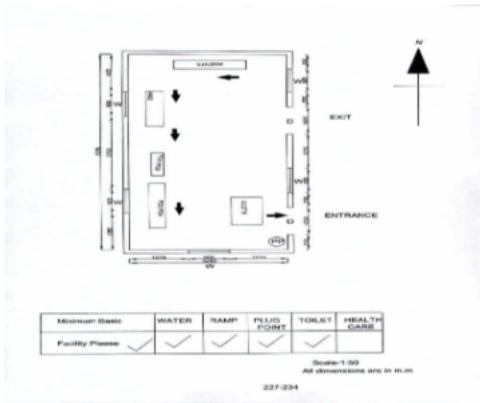

নির্বাচক নিবন্ধন আধিকারিকের স্বাক্ষর

Nazri Naksha

Google Map View

Polling Station Building Front View

Polling Station Front View

Cad View

Key MAP View

1 নাম : সেক মতিবুল পিতার নাম: সেক আবদুল বাড়ির নং : n0016 বয়স : 35 লিঙ্গ : পুরুষ	YMD1663038 ফটো উপলব্ধ	2 নাম : সবুরন বিবি স্বামীর নাম: সেক আব্দুল মাসুদ বাড়ির নং : n0016 বয়স : 52 লিঙ্গ : মহিলা	WB/29/217/207239 ফটো উপলব্ধ	3 নাম : রসিদ মেরা বিবি স্বামীর নাম: মহম্মদ ইসমাইল খাঁ বাড়ির নং : n0015 বয়স : 51 লিঙ্গ : মহিলা	YMD2293272 ফটো উপলব্ধ
4 নাম : সেক আনিস আলি পিতার নাম: সেক আকতার আলি বাড়ির নং : n0014 বয়স : 39 লিঙ্গ : পুরুষ	YMD1043876 ফটো উপলব্ধ	5 নাম : সালেমা বিবি স্বামীর নাম: সইদুল সাহা বাড়ির নং : n0013 বয়স : 41 লিঙ্গ : মহিলা	YMD2293447 ফটো উপলব্ধ	6 নাম : সেক হানিফ আলি পিতার নাম: সেক বন্ন আলি বাড়ির নং : n0013 বয়স : 71 লিঙ্গ : পুরুষ	YMD2292951 ফটো উপলব্ধ
7 নাম : কোহিনুর বিবি স্বামীর নাম: আমজাদ হোসেন বাড়ির নং : n0012 বয়স : 38 লিঙ্গ : মহিলা	BLY2291656 ফটো উপলব্ধ	8 নাম : ফুলজান বিবি স্বামীর নাম: আবেদ সেক বাড়ির নং : n0012 বয়স : 57 লিঙ্গ : মহিলা	WB/29/217/210456 ফটো উপলব্ধ	9 নাম : সায়োদা বিবি স্বামীর নাম: সেক আলি হোসেন বাড়ির নং : n0011 বয়স : 48 লিঙ্গ : মহিলা	BLY1826726 ফটো উপলব্ধ
10 নাম : সেক আজাদ হোসেন পিতার নাম: সেক আজিজ হোসেন বাড়ির নং : n0011 বয়স : 49 লিঙ্গ : পুরুষ	BLY2045045 ফটো উপলব্ধ	11 নাম : আনওয়ারি বিবি স্বামীর নাম: সেক আলাউদ্দিন বাড়ির নং : n0011 বয়স : 72 লিঙ্গ : মহিলা	WB/29/217/207210 ফটো উপলব্ধ	12 নাম : সেক আলাউদ্দিন পিতার নাম: সেক দৈমুদ্দিন বাড়ির নং : n0011 বয়স : 77 লিঙ্গ : পুরুষ	YMD2292944 ফটো উপলব্ধ
13 নাম : জবেদা বিবি স্বামীর নাম: মহম্মদ হোসেন বাড়ির নং : n0010 বয়স : 76 লিঙ্গ : মহিলা	YMD2292993 ফটো উপলব্ধ	14 নাম : ফতেমা বিবি পিতার নাম: সেক জাকির হোসেন বাড়ির নং : n0004 বয়স : 50 লিঙ্গ : মহিলা	BLY1393727 ফটো উপলব্ধ	15 নাম : সেক জাকির হোসেন পিতার নাম: সেক মহম্মদ হোসেন বাড়ির নং : n0004 বয়স : 53 লিঙ্গ : পুরুষ	YMD2293249 ফটো উপলব্ধ
16 নাম : আয়েসা বিবি স্বামীর নাম: মুস্তফা আলি খাঁন বাড়ির নং : n0004 বয়স : 86 লিঙ্গ : মহিলা	YMD2293330 ফটো উপলব্ধ	17 নাম : তেমনা বিবি স্বামীর নাম: সাকির মহম্মদ বাড়ির নং : n0003 বয়স : 38 লিঙ্গ : মহিলা	YMD1043801 ফটো উপলব্ধ	18 নাম : সাবিনা বিবি স্বামীর নাম: সেক নাসির হোসেন বাড়ির নং : n0003 বয়স : 32 লিঙ্গ : মহিলা	YMD1790336 ফটো উপলব্ধ
19 নাম : সেক নাসির হোসেন পিতার নাম: সেক ফারিদ হোসেন বাড়ির নং : n0003 বয়স : 38 লিঙ্গ : পুরুষ	BLY2292464 ফটো উপলব্ধ	20 নাম : নুরজান বিবি স্বামীর নাম: সেক ফারহাদ হোসেন বাড়ির নং : n0003 বয়স : 64 লিঙ্গ : মহিলা	YMD2789014 ফটো উপলব্ধ	21 নাম : সিরাজ হোসেন পিতার নাম: সেক ফরহাদ হোসেন বাড়ির নং : n0003 বয়স : 32 লিঙ্গ : পুরুষ	YMD1850171 ফটো উপলব্ধ
22 নাম : সেক ফারহাদ হোসেন পিতার নাম: সেক মহম্মদ হোসেন বাড়ির নং : n0003 বয়স : 71 লিঙ্গ : পুরুষ	YMD2788248 ফটো উপলব্ধ	23 নাম : মুসিদা বিবি স্বামীর নাম: সেক আবুল হোসেন বাড়ির নং : n0010 বয়স : 57 লিঙ্গ : মহিলা	WB/29/217/207576 ফটো উপলব্ধ	24 নাম : সেক আব্দুল জব্বার পিতার নাম: সেক হাসিমুদ্দিন বাড়ির নং : n0009 বয়স : 54 লিঙ্গ : পুরুষ	YMD2292936 ফটো উপলব্ধ
25 নাম : মর্জিনা বিবি স্বামীর নাম: সেক মতিবুল বাড়ির নং : n0113 বয়স : 36 লিঙ্গ : মহিলা	YMD1790294 ফটো উপলব্ধ	26 নাম : হালিমা বিবি স্বামীর নাম: সেক আবদুল সাত্তার বাড়ির নং : n0018 বয়স : 54 লিঙ্গ : মহিলা	WB/29/217/207414 ফটো উপলব্ধ	27 নাম : নুরুল হোসেন পিতার নাম: সেক ফরহাদ হোসেন বাড়ির নং : N0003 বয়স : 26 লিঙ্গ : পুরুষ	YMD2455962 ফটো উপলব্ধ
28 নাম : সেক রেজ্জাক পিতার নাম: সেক আবদুল সাত্তার বাড়ির নং : n0018 বয়স : 29 লিঙ্গ : পুরুষ	YMD2033827 ফটো উপলব্ধ	29 নাম : তামান্না বিবি স্বামীর নাম: সেক আহমেদ বাড়ির নং : n0011 বয়স : 28 লিঙ্গ : মহিলা	YMD2033900 ফটো উপলব্ধ	30 নাম : সুলতানা বিবি স্বামীর নাম: সেক হানিফ বাড়ির নং : n0022 বয়স : 37 লিঙ্গ : মহিলা	YMD1663053 ফটো উপলব্ধ