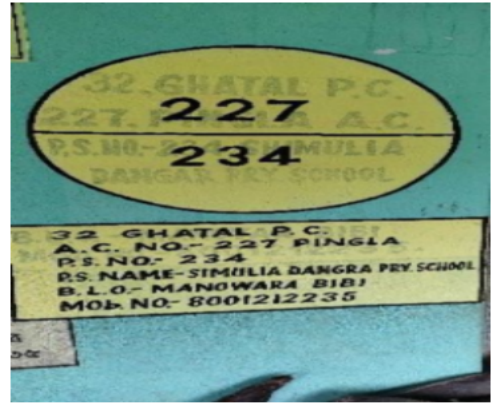

নির্বাচক নিবন্ধন আধিকারিকের স্বাক্ষর

Nazri Naksha

Google Map View

Polling Station Building Front View

Polling Station Front View

Cad View

Key MAP View

1 নাম : সেক মতিবুল পিতার নাম: সেক আবদুল বাড়ির নং : n0016 বয়স : 35 লিঙ্গ : পুরুষ	YMD1663038 ফটো উপলব্ধ	2 নাম : সবুরন বিবি স্বামীর নাম: সেক আব্দুল মাসুদ বাড়ির নং : n0016 বয়স : 52 লিঙ্গ : মহিলা	WB/29/217/207239 ফটো উপলব্ধ	3 নাম : রসিদ মেরা বিবি স্বামীর নাম: মহম্মদ ইসমাইল খাঁ বাড়ির নং : n0015 বয়স : 51 লিঙ্গ : মহিলা	YMD2293272 ফটো উপলব্ধ
4 নাম : সেক আনিস আলি পিতার নাম: সেক আকতার আলি বাড়ির নং : n0014 বয়স : 39 লিঙ্গ : পুরুষ	YMD1043876 ফটো উপলব্ধ	5 নাম : সালেমা বিবি স্বামীর নাম: সইদুল সাহা বাড়ির নং : n0013 বয়স : 41 লিঙ্গ : মহিলা	YMD2293447 ফটো উপলব্ধ	6 নাম : সেক হানিফ আলি পিতার নাম: সেক বন্ন আলি বাড়ির নং : n0013 বয়স : 71 লিঙ্গ : পুরুষ	YMD2292951 ফটো উপলব্ধ
7 নাম : কোহিনুর বিবি স্বামীর নাম: আমজাদ হোসেন বাড়ির নং : n0012 বয়স : 38 লিঙ্গ : মহিলা	BLY2291656 ফটো উপলব্ধ	8 নাম : ফুলজান বিবি স্বামীর নাম: আবেদ সেক বাড়ির নং : n0012 বয়স : 57 লিঙ্গ : মহিলা	WB/29/217/210456 ফটো উপলব্ধ	9 নাম : সায়োদা বিবি স্বামীর নাম: সেক আলি হোসেন বাড়ির নং : n0011 বয়স : 48 লিঙ্গ : মহিলা	BLY1826726 ফটো উপলব্ধ
10 নাম : সেক আজাদ হোসেন পিতার নাম: সেক আজিজ হোসেন বাড়ির নং : n0011 বয়স : 49 লিঙ্গ : পুরুষ	BLY2045045 ফটো উপলব্ধ	11 নাম : আনওয়ারি বিবি স্বামীর নাম: সেক আলাউদ্দিন বাড়ির নং : n0011 বয়স : 72 লিঙ্গ : মহিলা	WB/29/217/207210 ফটো উপলব্ধ	12 নাম : সেক আলাউদ্দিন পিতার নাম: সেক দৈমুদ্দিন বাড়ির নং : n0011 বয়স : 77 লিঙ্গ : পুরুষ	YMD2292944 ফটো উপলব্ধ
13 নাম : জবেদা বিবি স্বামীর নাম: মহম্মদ হোসেন বাড়ির নং : n0010 বয়স : 76 লিঙ্গ : মহিলা	YMD2292993 ফটো উপলব্ধ	14 নাম : ফতেমা বিবি পিতার নাম: সেক জাকির হোসেন বাড়ির নং : n0004 বয়স : 50 লিঙ্গ : মহিলা	BLY1393727 ফটো উপলব্ধ	15 নাম : সেক জাকির হোসেন পিতার নাম: সেক মহম্মদ হোসেন বাড়ির নং : n0004 বয়স : 53 লিঙ্গ : পুরুষ	YMD2293249 ফটো উপলব্ধ
16 নাম : আয়েসা বিবি স্বামীর নাম: মুস্তফা আলি খাঁন বাড়ির নং : n0004 বয়স : 86 লিঙ্গ : মহিলা	YMD2293330 ফটো উপলব্ধ	17 নাম : তেমনা বিবি স্বামীর নাম: সাকির মহম্মদ বাড়ির নং : n0003 বয়স : 38 লিঙ্গ : মহিলা	YMD1043801 ফটো উপলব্ধ	18 নাম : সাবিনা বিবি স্বামীর নাম: সেক নাসির হোসেন বাড়ির নং : n0003 বয়স : 32 লিঙ্গ : মহিলা	YMD1790336 ফটো উপলব্ধ
19 নাম : সেক নাসির হোসেন পিতার নাম: সেক ফারিদ হোসেন বাড়ির নং : n0003 বয়স : 38 লিঙ্গ : পুরুষ	BLY2292464 ফটো উপলব্ধ	20 নাম : নুরজান বিবি স্বামীর নাম: সেক ফারহাদ হোসেন বাড়ির নং : n0003 বয়স : 64 লিঙ্গ : মহিলা	YMD2789014 ফটো উপলব্ধ	21 নাম : সিরাজ হোসেন পিতার নাম: সেক ফরহাদ হোসেন বাড়ির নং : n0003 বয়স : 32 লিঙ্গ : পুরুষ	YMD1850171 ফটো উপলব্ধ
22 নাম : সেক ফারহাদ হোসেন পিতার নাম: সেক মহম্মদ হোসেন বাড়ির নং : n0003 বয়স : 71 লিঙ্গ : পুরুষ	YMD2788248 ফটো উপলব্ধ	23 নাম : মুসিদা বিবি স্বামীর নাম: সেক আবুল হোসেন বাড়ির নং : n0010 বয়স : 57 লিঙ্গ : মহিলা	WB/29/217/207576 ফটো উপলব্ধ	24 নাম : সেক আব্দুল জব্বার পিতার নাম: সেক হাসিমুদ্দিন বাড়ির নং : n0009 বয়স : 54 লিঙ্গ : পুরুষ	YMD2292936 ফটো উপলব্ধ
25 নাম : মর্জিনা বিবি স্বামীর নাম: সেক মতিবুল বাড়ির নং : n0113 বয়স : 36 লিঙ্গ : মহিলা	YMD1790294 ফটো উপলব্ধ	26 নাম : হালিমা বিবি স্বামীর নাম: সেক আবদুল সাত্তার বাড়ির নং : n0018 বয়স : 54 লিঙ্গ : মহিলা	WB/29/217/207414 ফটো উপলব্ধ	27 নাম : নুরুল হোসেন পিতার নাম: সেক ফরহাদ হোসেন বাড়ির নং : N0003 বয়স : 26 লিঙ্গ : পুরুষ	YMD2455962 ফটো উপলব্ধ
28 নাম : সেক রেজ্জাক পিতার নাম: সেক আবদুল সাত্তার বাড়ির নং : n0018 বয়স : 29 লিঙ্গ : পুরুষ	YMD2033827 ফটো উপলব্ধ	29 নাম : তামান্না বিবি স্বামীর নাম: সেক আহমেদ বাড়ির নং : n0011 বয়স : 28 লিঙ্গ : মহিলা	YMD2033900 ফটো উপলব্ধ	30 নাম : সুলতানা বিবি স্বামীর নাম: সেক হানিফ বাড়ির নং : n0022 বয়স : 37 লিঙ্গ : মহিলা	YMD1663053 ফটো উপলব্ধ