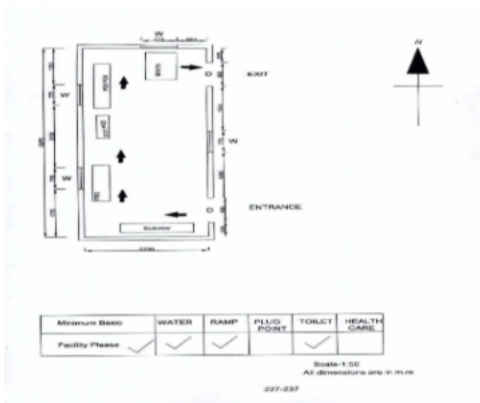

নির্বাচক নিবন্ধন আধিকারিকের স্বাক্ষর

Nazri Naksha

Google Map View

Polling Station Building Front View

Polling Station Front View

Cad View

Key MAP View

1 নাম : মৌসুমী ঘোষ (মাইতি) স্বামীর নাম: সূর্য কান্ত মাইতি বাড়ির নং : n0153 বয়স : 32 লিঙ্গ : মহিলা	YMD1961986 ফটো উপলব্ধ	2 নাম : পারুল রানী মাইতি স্বামীর নাম: সুবলচন্দ্র মাইতি বাড়ির নং : n0153 বয়স : 74 লিঙ্গ : মহিলা	YMD2251940 ফটো উপলব্ধ	3 নাম : সূর্যকান্ত মাইতি পিতার নাম: সুবল চন্দ্র মাইতি বাড়ির নং : n0153 বয়স : 38 লিঙ্গ : পুরুষ	YMD1058387 ফটো উপলব্ধ
4 নাম : লক্ষ্মী অধিকারী স্বামীর নাম: অদৈতা অধিকারী বাড়ির নং : n0149 বয়স : 38 লিঙ্গ : মহিলা	YMD1851401 ফটো উপলব্ধ	5 নাম : রীনা ঘোষ স্বামীর নাম: উত্তম কুমার ঘোষ বাড়ির নং : n0149 বয়স : 43 লিঙ্গ : মহিলা	BLY2292241 ফটো উপলব্ধ	6 নাম : উত্তম কুমার ঘোষ পিতার নাম: হরিপদ ঘোষ বাড়ির নং : n0149 বয়স : 48 লিঙ্গ : পুরুষ	BLY1827997 ফটো উপলব্ধ
7 নাম : পুষ্প ঘোষ পিতার নাম: হরিপদ ঘোষ বাড়ির নং : n0149 বয়স : 57 লিঙ্গ : মহিলা	WB/29/218/408173 ফটো উপলব্ধ	8 নাম : বন্দনা ঘোষ স্বামীর নাম: বনরঞ্জন ঘোষ বাড়ির নং : n0149 বয়স : 45 লিঙ্গ : মহিলা	BLY2292233 ফটো উপলব্ধ	9 নাম : বনরঞ্জন ঘোষ পিতার নাম: হরিপদ ঘোষ বাড়ির নং : n0149 বয়স : 58 লিঙ্গ : পুরুষ	YMD2252062 ফটো উপলব্ধ
10 নাম : শিবপ্রসাদ ঘোষ পিতার নাম: মনোরঞ্জন ঘোষ বাড়ির নং : এন0149 বয়স : 23 লিঙ্গ : পুরুষ	YMD2580751 ফটো উপলব্ধ	11 নাম : বিউটি ঘোষ পিতার নাম: উত্তম কুমার ঘোষ বাড়ির নং : এন0149 বয়স : 23 লিঙ্গ : মহিলা	YMD2658219 ফটো উপলব্ধ	12 নাম : মায়্যা শীট পিতার নাম: মলয় শীট বাড়ির নং : এন0146 বয়স : 28 লিঙ্গ : মহিলা	NUO2337210 ফটো উপলব্ধ
13 নাম : সিন্দু আচার্য্য পিতার নাম: অরুণ আচার্য্য বাড়ির নং : এন0146 বয়স : 24 লিঙ্গ : পুরুষ	YMD2697621 ফটো উপলব্ধ	14 নাম : শ্যামল আচার্য্য পিতার নাম: অরুণ আচার্য্য বাড়ির নং : এন0146 বয়স : 28 লিঙ্গ : পুরুষ	YMD2146892 ফটো উপলব্ধ	15 নাম : সুজাতা আচার্য্য স্বামীর নাম: গোরা চাঁদ আচার্য্য বাড়ির নং : N0146 বয়স : 27 লিঙ্গ : মহিলা	YMD2457042 ফটো উপলব্ধ
16 নাম : গোরা চাঁদ আচার্য্য পিতার নাম: তরুণ কুমার আচার্য্য বাড়ির নং : n0146 বয়স : 29 লিঙ্গ : পুরুষ	YMD1962356 ফটো উপলব্ধ	17 নাম : প্রবোধ আচার্য্য পিতার নাম: সত্য আচার্য্য বাড়ির নং : n0146 বয়স : 81 লিঙ্গ : পুরুষ	YMD2252104 ফটো উপলব্ধ	18 নাম : বাসনা আচার্য্য স্বামীর নাম: প্রবোধ আচার্য্য বাড়ির নং : n0146 বয়স : 71 লিঙ্গ : মহিলা	YMD2252112 ফটো উপলব্ধ
19 নাম : তরুণ আচার্য্য পিতার নাম: প্রবোধ আচার্য্য বাড়ির নং : n0146 বয়স : 52 লিঙ্গ : পুরুষ	YMD2719581 ফটো উপলব্ধ	20 নাম : কৃষ্ণা আচার্য্য স্বামীর নাম: তরুণ আচার্য্য বাড়ির নং : n0146 বয়স : 44 লিঙ্গ : মহিলা	BLY2343077 ফটো উপলব্ধ	21 নাম : আরতি আচার্য্য স্বামীর নাম: দেবদাস আচার্য্য বাড়ির নং : n0038 বয়স : 77 লিঙ্গ : মহিলা	WB/29/217/213595 ফটো উপলব্ধ
22 নাম : সিদ্ধার্থ আচার্য্য পিতার নাম: দেবদাস আচার্য্য বাড়ির নং : n0038 বয়স : 58 লিঙ্গ : পুরুষ	WB/29/217/213051 ফটো উপলব্ধ	23 নাম : অপর্ণা আচার্য্য স্বামীর নাম: সিদ্ধার্থ আচার্য্য বাড়ির নং : n0038 বয়স : 44 লিঙ্গ : মহিলা	BLY1827914 ফটো উপলব্ধ	24 নাম : দীপংকর আচার্য্য পিতার নাম: দেবদাস আচার্য্য বাড়ির নং : n0038 বয়স : 48 লিঙ্গ : পুরুষ	BLY1291145 ফটো উপলব্ধ
25 নাম : পম্পা রানী আচার্য্য স্বামীর নাম: দীপংকর আচার্য্য বাড়ির নং : n0038 বয়স : 35 লিঙ্গ : মহিলা	YMD1771013 ফটো উপলব্ধ	26 নাম : সেবাদাস আচার্য্য পিতার নাম: নগেন্দ্রনাথ আচার্য্য বাড়ির নং : n0039 বয়স : 74 লিঙ্গ : পুরুষ	WB/29/217/213066 ফটো উপলব্ধ	27 নাম : মমতা আচার্য্য স্বামীর নাম: সেবাদাস আচার্য্য বাড়ির নং : n0039 বয়স : 64 লিঙ্গ : মহিলা	WB/29/217/213597 ফটো উপলব্ধ
28 নাম : প্রতিক আচার্য্য পিতার নাম: সেবাদাস আচার্য্য বাড়ির নং : n0039 বয়স : 36 লিঙ্গ : পুরুষ	YMD1303213 ফটো উপলব্ধ	29 নাম : শম্পা আচার্য্য স্বামীর নাম: প্রতিক আচার্য্য বাড়ির নং : এন0039 বয়স : 21 লিঙ্গ : মহিলা	YMD2723286 ফটো উপলব্ধ	30 নাম : মাদহী আচার্য্য স্বামীর নাম: কৃষ্ণদাস আচার্য্য বাড়ির নং : n0040 বয়স : 75 লিঙ্গ : মহিলা	YMD2252419 ফটো উপলব্ধ