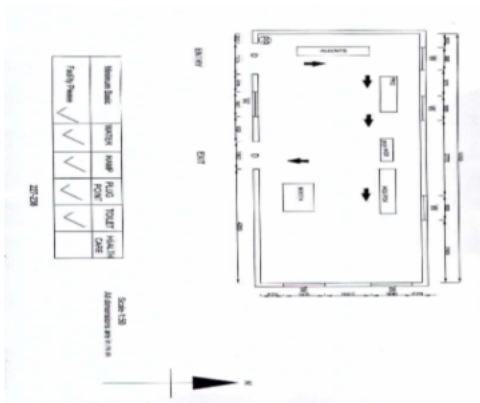

নির্বাচক নিবন্ধন আধিকারিকের স্বাক্ষর

Nazri Naksha

Google Map View

Polling Station Building Front View

Polling Station Front View

Cad View

Key MAP View

1 নাম : সেক সবেরাত আলি পিতার নাম: ইসমাইল খাঁন বাড়ির নং : n0001 বয়স : 66 লিঙ্গ : পুরুষ ফটো উপলব্ধ	WB/29/217/216359	2 নাম : খেলাফত আলি মহম্মদ পিতার নাম: সবেরাত আলি বাড়ির নং : n0010 বয়স : 52 লিঙ্গ : পুরুষ ফটো উপলব্ধ	WB/29/217/216038	3 নাম : সেরাফত আলি মহম্মদ পিতার নাম: সবেরাত আলি বাড়ির নং : n0010 বয়স : 54 লিঙ্গ : পুরুষ ফটো উপলব্ধ	WB/29/217/216130
4 নাম : সুবরেতন নেশা বিবি স্বামীর নাম: সবেরাত আলি বাড়ির নং : n0010 বয়স : 72 লিঙ্গ : মহিলা ফটো উপলব্ধ	WB/29/217/216034	5 নাম : সেক নিয়াজ আলি পিতার নাম: সেক সবেরাত আলি বাড়ির নং : n0001 বয়স : 38 লিঙ্গ : পুরুষ ফটো উপলব্ধ	YMD1303528	6 নাম : বিলকিস বেগম স্বামীর নাম: সেক সবেরাত আলি বাড়ির নং : n0001 বয়স : 59 লিঙ্গ : মহিলা ফটো উপলব্ধ	WB/29/217/216358
7 নাম : আয়সা বিবি স্বামীর নাম: আলিমুদ্দিন বাড়ির নং : n0035 বয়স : 70 লিঙ্গ : মহিলা ফটো উপলব্ধ	WB/29/217/216180	8 নাম : আমিনা খাতুন(বেগম) স্বামীর নাম: সেক আব্দুল সালাম বাড়ির নং : n0023 বয়স : 38 লিঙ্গ : মহিলা ফটো উপলব্ধ	YMD1664267	9 নাম : শুকতারা খাতুন (বিবি) স্বামীর নাম: সেক আব্দুল বারিক বাড়ির নং : n0023 বয়স : 37 লিঙ্গ : মহিলা ফটো উপলব্ধ	YMD1491711
10 নাম : সেক আব্দুল বারিক পিতার নাম: সেক আব্দুল সামাদ বাড়ির নং : n0023 বয়স : 44 লিঙ্গ : পুরুষ ফটো উপলব্ধ	BLY2047322	11 নাম : সোলেমা খাতুন স্বামীর নাম: সেক আব্দুল সামাদ বাড়ির নং : n0023 বয়স : 72 লিঙ্গ : মহিলা ফটো উপলব্ধ	WB/29/217/216112	12 নাম : রাজু খাঁন পিতার নাম: জালাল খাঁন বাড়ির নং : n0021 বয়স : 38 লিঙ্গ : পুরুষ ফটো উপলব্ধ	BLY2292399
13 নাম : সাজু খাঁ পিতার নাম: জালাল খাঁ বাড়ির নং : n0021 বয়স : 30 লিঙ্গ : পুরুষ ফটো উপলব্ধ	YMD1851690	14 নাম : ইদনবিবি স্বামীর নাম: জালাল খাঁ বাড়ির নং : n0021 বয়স : 54 লিঙ্গ : মহিলা ফটো উপলব্ধ	WB/29/217/216213	15 নাম : জালাল খাঁ পিতার নাম: হামিদ খাঁ বাড়ির নং : n0021 বয়স : 60 লিঙ্গ : পুরুষ ফটো উপলব্ধ	WB/29/217/216036
16 নাম : আসিয়াখাতুন স্বামীর নাম: হামিদ খাঁ বাড়ির নং : n0021 বয়স : 82 লিঙ্গ : মহিলা ফটো উপলব্ধ	WB/29/217/216069	17 নাম : আনোয়ার মল্লিক পিতার নাম: সেক নুরমহম্মদ বাড়ির নং : n0019 বয়স : 58 লিঙ্গ : পুরুষ ফটো উপলব্ধ	BLY2047306	18 নাম : সেক মতিউর রহমান পিতার নাম: সেক আমিনুর রহমান বাড়ির নং : n0025 বয়স : 51 লিঙ্গ : পুরুষ ফটো উপলব্ধ	YMD2253375
19 নাম : রুপসানা খাতুন (বিবি) স্বামীর নাম: সেক মেইবুল আলি বাড়ির নং : n0035 বয়স : 37 লিঙ্গ : মহিলা ফটো উপলব্ধ	YMD1426790	20 নাম : জাহেরা খাতুন (বিবি) স্বামীর নাম: সেক হাসেন আলি বাড়ির নং : n0035 বয়স : 33 লিঙ্গ : মহিলা ফটো উপলব্ধ	YMD1851625	21 নাম : সেক হাসেন আলি পিতার নাম: সেক আলিমুদ্দিন বাড়ির নং : n0035 বয়স : 34 লিঙ্গ : পুরুষ ফটো উপলব্ধ	YMD1664382
22 নাম : সেক নজরুল আলি পিতার নাম: সেক আলিমুদ্দিন বাড়ির নং : n0035 বয়স : 41 লিঙ্গ : পুরুষ ফটো উপলব্ধ	BLY2292423	23 নাম : মাইবুর আলি পিতার নাম: আলিমুদ্দিন বাড়ির নং : n0035 বয়স : 45 লিঙ্গ : পুরুষ ফটো উপলব্ধ	BLY2047330	24 নাম : জাবেদা বিবি স্বামীর নাম: সেক আলিমুদ্দিন বাড়ির নং : n0035 বয়স : 37 লিঙ্গ : মহিলা ফটো উপলব্ধ	YMD1771435
25 নাম : বাসেদ আলি পিতার নাম: আলিমুদ্দিন বাড়ির নং : n0035 বয়স : 50 লিঙ্গ : পুরুষ ফটো উপলব্ধ	BLY1828805	26 নাম : মহঃ সিকান্দার হোসেন পিতার নাম: মহঃ মোশারফ হোসেন বাড়ির নং : n0267 বয়স : 41 লিঙ্গ : পুরুষ ফটো উপলব্ধ	BLY2047231	27 নাম : ছবি হেমরম স্বামীর নাম: মনা হেমরম বাড়ির নং : n0267 বয়স : 42 লিঙ্গ : মহিলা ফটো উপলব্ধ	BLY1959345
28 নাম : ধীরেন্দ্র নাথ নায়েক পিতার নাম: সর্বেশ্বর নায়েক বাড়ির নং : n0267 বয়স : 62 লিঙ্গ : পুরুষ ফটো উপলব্ধ	WB/29/217/216295	29 নাম : হাসিমুদ্দিন আহমেদ পিতার নাম: সামসুদ্দিন আহমেদ বাড়ির নং : n0267 বয়স : 64 লিঙ্গ : পুরুষ ফটো উপলব্ধ	WB/29/217/216364	30 নাম : সারুখ খাঁ পিতার নাম: জামির খাঁ বাড়ির নং : n0002 বয়স : 31 লিঙ্গ : পুরুষ ফটো উপলব্ধ	YMD1872506