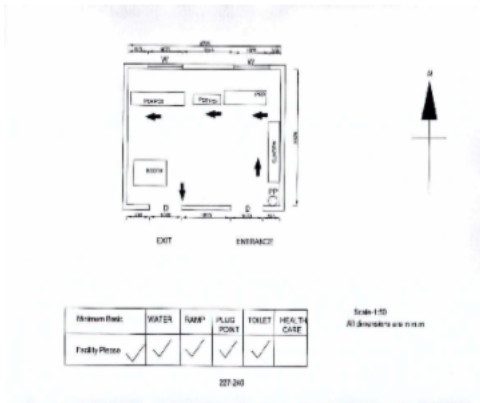

নির্বাচক নিবন্ধন আধিকারিকের স্বাক্ষর

Nazri Naksha

Google Map View

Polling Station Building Front View

Polling Station Front View

Cad View

Key MAP View

বিধানসভা নির্বাচনক্ষেত্রের নং, নাম : 227-পিংলা  
ভাগ নং, নাম : 1-সুরৎচক (পশ্চিম)