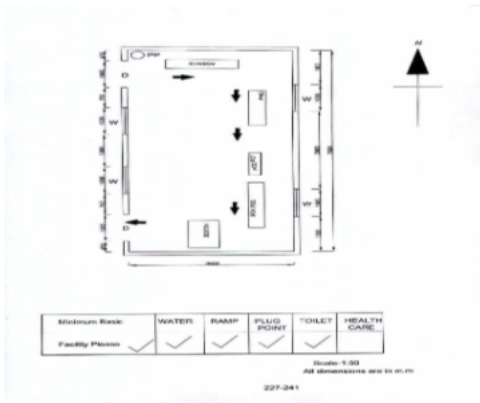

নির্বাচক নিবন্ধন আধিকারিকের স্বাক্ষর

Nazri Naksha

Google Map View

Polling Station Building Front View

Polling Station Front View

Cad View

Key MAP View

1 নাম : রুমা ভৌমিক (মাইতি) স্বামীর নাম: অভিজিৎ মাইতি বাড়ির নং : না বয়স : 26 লিঙ্গ : মহিলা	YMD2158574 ফটো উপলব্ধ	2 নাম : সুভজীৎ সরেন পিতার নাম: নারায়ণ চন্দ্র সরেন বাড়ির নং : এন0159 বয়স : 24 লিঙ্গ : পুরুষ	YMD2544492 ফটো উপলব্ধ	3 নাম : আদরী হাঁসদা(সরেন) স্বামীর নাম: কুশ কুমার সরেন বাড়ির নং : n0159 বয়স : 28 লিঙ্গ : মহিলা	YMD2036259 ফটো উপলব্ধ
4 নাম : মৌমিতা বেরা(বিশই) স্বামীর নাম: মিলন কুমার বিশই বাড়ির নং : n0129 বয়স : 28 লিঙ্গ : মহিলা	YMD2075463 ফটো উপলব্ধ	5 নাম : পাপিয়া মান্না(সামন্ত) স্বামীর নাম: রামু সামন্ত বাড়ির নং : n0197 বয়স : 28 লিঙ্গ : মহিলা	YMD2036408 ফটো উপলব্ধ	6 নাম : দীপিকা পাল(মাইতি) স্বামীর নাম: সুরজিৎ মাইতি বাড়ির নং : n0207 বয়স : 31 লিঙ্গ : মহিলা	YMD2036465 ফটো উপলব্ধ
7 নাম : মৌমিতা পাল (মাল) স্বামীর নাম: অনিমেস কুমার মাল বাড়ির নং : n0180 বয়স : 28 লিঙ্গ : মহিলা	YMD2036440 ফটো উপলব্ধ	8 নাম : অনিমা অণ্ডয়ান জানা স্বামীর নাম: সুভাশিস জানা বাড়ির নং : N0089 বয়স : 29 লিঙ্গ : মহিলা	SKS1807395 ফটো উপলব্ধ	9 নাম : তারিনীবালা দে স্বামীর নাম: কার্তিক দে বাড়ির নং : n0041 বয়স : 59 লিঙ্গ : মহিলা	YMD2642387 ফটো উপলব্ধ
10 নাম : গীতারানী আদিত্য স্বামীর নাম: রতন আদিত্য বাড়ির নং : n0041 বয়স : 77 লিঙ্গ : মহিলা	WB/29/217/222156 ফটো উপলব্ধ	11 নাম : কার্তিকচন্দ্র দে পিতার নাম: অমল্য দে বাড়ির নং : n0041 বয়স : 67 লিঙ্গ : পুরুষ	WB/29/217/222730 ফটো উপলব্ধ	12 নাম : আনন্দ কুমার দে পিতার নাম: কার্তিকচন্দ্র দে বাড়ির নং : n0041 বয়স : 44 লিঙ্গ : পুরুষ	BLY1831056 ফটো উপলব্ধ
13 নাম : মৌমিতা প্রামানিক মাইতি স্বামীর নাম: স্বপন কুমার মাইতি বাড়ির নং : এন0216 বয়স : 42 লিঙ্গ : মহিলা	GDD2379824 ফটো উপলব্ধ	14 নাম : দিপালী নাগ (দে) স্বামীর নাম: আনন্দ কুমার দে বাড়ির নং : n0041 বয়স : 38 লিঙ্গ : মহিলা	BLY2293041 ফটো উপলব্ধ	15 নাম : তনুশ্রী কর পিতার নাম: তারাপদ কর বাড়ির নং : এন0152 বয়স : 36 লিঙ্গ : মহিলা	TKS1432913 ফটো উপলব্ধ
16 নাম : তনুশ্রী দোলাই সিং স্বামীর নাম: উত্তম সিং বাড়ির নং : এন0152 বয়স : 24 লিঙ্গ : মহিলা	YMD2691335 ফটো উপলব্ধ	17 নাম : কাঁদু কিস্কু পিতার নাম: গলা কিস্কু বাড়ির নং : n0060 বয়স : 62 লিঙ্গ : পুরুষ	WB/29/217/222371 ফটো উপলব্ধ	18 নাম : সারদা কিস্কু স্বামীর নাম: কাঁদু কিস্কু বাড়ির নং : n0060 বয়স : 57 লিঙ্গ : মহিলা	WB/29/217/222791 ফটো উপলব্ধ
19 নাম : কাজল কিস্কু স্বামীর নাম: রঘু কিস্কু বাড়ির নং : n0073 বয়স : 58 লিঙ্গ : মহিলা	WB/29/217/222805 ফটো উপলব্ধ	20 নাম : রঘু কিস্কু পিতার নাম: শুকরা কিস্কু বাড়ির নং : n0073 বয়স : 67 লিঙ্গ : পুরুষ	WB/29/217/222804 ফটো উপলব্ধ	21 নাম : আরতী কিস্কু স্বামীর নাম: স্বপন কিস্কু বাড়ির নং : n0060 বয়স : 36 লিঙ্গ : মহিলা	YMD1429034 ফটো উপলব্ধ
22 নাম : সুবল কিস্কু পিতার নাম: স্বপন কিস্কু বাড়ির নং : এন0060 বয়স : 21 লিঙ্গ : পুরুষ	YMD2734952 ফটো উপলব্ধ	23 নাম : প্রতিমা রানী সরেন কিস্কু স্বামীর নাম: কার্তিক কিস্কু বাড়ির নং : এন0073 বয়স : 23 লিঙ্গ : মহিলা	YMD2693935 ফটো উপলব্ধ	24 নাম : কার্তিক কিস্কু পিতার নাম: রাঘু কিস্কু বাড়ির নং : n0073 বয়স : 29 লিঙ্গ : পুরুষ	YMD1963891 ফটো উপলব্ধ
25 নাম : মংলী কিস্কু স্বামীর নাম: রঘু কিস্কু বাড়ির নং : কিউ বয়স : 46 লিঙ্গ : মহিলা	YMD1963909 ফটো উপলব্ধ	26 নাম : বাহা কিস্কু স্বামীর নাম: তপন কিস্কু বাড়ির নং : n0073 বয়স : 29 লিঙ্গ : মহিলা	YMD1963917 ফটো উপলব্ধ	27 নাম : তপন কিস্কু পিতার নাম: রঘু কিস্কু বাড়ির নং : n0073 বয়স : 31 লিঙ্গ : পুরুষ	YMD1963925 ফটো উপলব্ধ
28 নাম : রিয়া খাটুয়া ভুঞা স্বামীর নাম: জয়ন্ত কুমার ভু.ঞা বাড়ির নং : এন0092 বয়স : 24 লিঙ্গ : মহিলা	YMD2562213 ফটো উপলব্ধ	29 নাম : সপ্তর্ষি খাঁড়া পিতার নাম: রবীন্দ্রনাথ খাঁড়া বাড়ির নং : না বয়স : 26 লিঙ্গ : মহিলা	YMD2158541 ফটো উপলব্ধ	30 নাম : আনন্দ কুমার চক্রবর্তী পিতার নাম: রতন চন্দ্র চক্রবর্তী বাড়ির নং : n0026 বয়স : 51 লিঙ্গ : পুরুষ	YMD2569085 ফটো উপলব্ধ