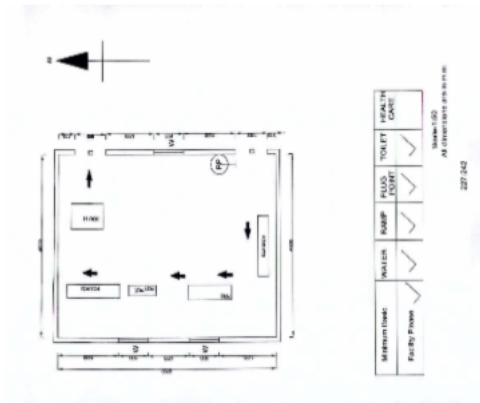

নির্বাচক নিবন্ধন আধিকারিকের স্বাক্ষর

Nazri Naksha

Google Map View

Polling Station Building Front View

Polling Station Front View

Cad View

Key MAP View

1 নাম : রামপদ আশুয়ান পিতার নাম : রতন আশুয়ান বাড়ির নং : n0001 বয়স : 62 লিঙ্গ : পুরুষ	WB/29/217/222016	ফটো উপলব্ধ	2 নাম : বার্ণারানী আশুয়ান স্বামীর নাম : রামপদ আশুয়ান বাড়ির নং : n0001 বয়স : 56 লিঙ্গ : মহিলা	WB/29/217/222246	ফটো উপলব্ধ	3 নাম : হেমন্ত আশুয়ান পিতার নাম : রামপদ আশুয়ান বাড়ির নং : n0001 বয়স : 37 লিঙ্গ : পুরুষ	YMD1076157	ফটো উপলব্ধ
4 নাম : শ্রীমন্ত আশুয়ান পিতার নাম : রামপদ আশুয়ান বাড়ির নং : n0001 বয়স : 34 লিঙ্গ : পুরুষ	YMD1665769	ফটো উপলব্ধ	5 নাম : বুল্লি হাজরা (আশুয়ান) স্বামীর নাম : তপন আশুয়ান বাড়ির নং : n0003 বয়স : 38 লিঙ্গ : মহিলা	YMD1428309	ফটো উপলব্ধ	6 নাম : তপনকুমার আশুয়ান পিতার নাম : নারায়ন আশুয়ান বাড়ির নং : n0003 বয়স : 50 লিঙ্গ : পুরুষ	WB/29/217/222461	ফটো উপলব্ধ
7 নাম : নমিতা আশুয়ান স্বামীর নাম : নারায়ন আশুয়ান বাড়ির নং : n0003 বয়স : 70 লিঙ্গ : মহিলা	WB/29/217/222247	ফটো উপলব্ধ	8 নাম : শ্রাবণী আশুয়ান পিতার নাম : তপনকুমার আশুয়ান বাড়ির নং : এন003 বয়স : 21 লিঙ্গ : মহিলা	YMD2762698	ফটো উপলব্ধ	9 নাম : জয়ন্তীরানী দত্ত স্বামীর নাম : চন্দন দত্ত বাড়ির নং : n0002 বয়স : 45 লিঙ্গ : মহিলা	BLY2049989	ফটো উপলব্ধ
10 নাম : বাদল চন্দ্র আশুয়ান পিতার নাম : রতন আশুয়ান বাড়ির নং : n0002 বয়স : 72 লিঙ্গ : পুরুষ	YMD2247047	ফটো উপলব্ধ	11 নাম : শ্রাবণী খাটুয়া(কর) স্বামীর নাম : কৃষ্ণ প্রসাদ কর বাড়ির নং : n0001 বয়স : 32 লিঙ্গ : মহিলা	YMD1772557	ফটো উপলব্ধ	12 নাম : কৃষ্ণপ্রসাদ কর পিতার নাম : নিমাইচাঁদ কর বাড়ির নং : n0001 বয়স : 41 লিঙ্গ : পুরুষ	BLY2048718	ফটো উপলব্ধ
13 নাম : দেবশ্রী অধিকারী আশুয়ান স্বামীর নাম : শ্রীমন্ত আশুয়ান বাড়ির নং : এন001 বয়স : 21 লিঙ্গ : মহিলা	YMD2766228	ফটো উপলব্ধ	14 নাম : কাজল আশুয়ান স্বামীর নাম : বাদল আশুয়ান বাড়ির নং : n0002 বয়স : 66 লিঙ্গ : মহিলা	YMD2706836	ফটো উপলব্ধ	15 নাম : রাজকুমার দত্ত পিতার নাম : চন্দন দত্ত বাড়ির নং : n0002 বয়স : 27 লিঙ্গ : পুরুষ	YMD2102986	ফটো উপলব্ধ
16 নাম : সঙ্গীতা সামন্ত(কর) স্বামীর নাম : গনেশ চন্দ্র কর বাড়ির নং : n0027 বয়স : 27 লিঙ্গ : মহিলা	YMD2103000	ফটো উপলব্ধ	17 নাম : কার্তিক চন্দ্র কর পিতার নাম : নিমাই চাঁদ কর বাড়ির নং : n0091 বয়স : 35 লিঙ্গ : পুরুষ	YMD1555358	ফটো উপলব্ধ	18 নাম : পূর্ণিমারানী কর স্বামীর নাম : নিমাই কর বাড়ির নং : n0030 বয়স : 62 লিঙ্গ : মহিলা	WB/29/217/222257	ফটো উপলব্ধ
19 নাম : রাসিবালা (রাসমনি) কর স্বামীর নাম : নারায়ন কর বাড়ির নং : n0030 বয়স : 64 লিঙ্গ : মহিলা	WB/29/217/222258	ফটো উপলব্ধ	20 নাম : নিমাইচাঁদ কর পিতার নাম : গোল্ডবিহারী কর বাড়ির নং : n0030 বয়স : 66 লিঙ্গ : পুরুষ	WB/29/217/222743	ফটো উপলব্ধ	21 নাম : গনেশ চন্দ্র কর পিতার নাম : মৃত্যুঞ্জয় কর বাড়ির নং : n0027 বয়স : 37 লিঙ্গ : পুরুষ	YMD1428937	ফটো উপলব্ধ
22 নাম : উমারানী কর স্বামীর নাম : মৃত্যুঞ্জয় কর বাড়ির নং : n0027 বয়স : 56 লিঙ্গ : মহিলা	WB/29/217/222444	ফটো উপলব্ধ	23 নাম : মৃত্যুঞ্জয় কর পিতার নাম : গোল্ডবিহারী কর বাড়ির নং : n0027 বয়স : 64 লিঙ্গ : পুরুষ	WB/29/217/222373	ফটো উপলব্ধ	24 নাম : রিক্তি খাটুয়া কর স্বামীর নাম : কার্তিক চন্দ্র কর বাড়ির নং : না বয়স : 24 লিঙ্গ : মহিলা	YMD2562361	ফটো উপলব্ধ
25 নাম : কার্তিক কিস্কু পিতার নাম : পরমেশ্বর কিস্কু বাড়ির নং : এন0093 বয়স : 23 লিঙ্গ : পুরুষ	YMD2580710	ফটো উপলব্ধ	26 নাম : সোমা কিস্কু পিতার নাম : গুরুপদ কিস্কু বাড়ির নং : না বয়স : 24 লিঙ্গ : মহিলা	YMD2562296	ফটো উপলব্ধ	27 নাম : গুরুপদ কিস্কু পিতার নাম : পিরুল্লাল কিস্কু বাড়ির নং : n0098 বয়স : 47 লিঙ্গ : পুরুষ	BLY1830660	ফটো উপলব্ধ
28 নাম : সর্বানী কিস্কু স্বামীর নাম : পরমেশ্বর কিস্কু বাড়ির নং : n0093 বয়স : 47 লিঙ্গ : মহিলা	BLY1830652	ফটো উপলব্ধ	29 নাম : পরমেশ্বর কিস্কু পিতার নাম : পিরুল্লাল কিস্কু বাড়ির নং : n0093 বয়স : 53 লিঙ্গ : পুরুষ	WB/29/217/222331	ফটো উপলব্ধ	30 নাম : বাসন্তী কিস্কু স্বামীর নাম : গুরুপদ কিস্কু বাড়ির নং : n0093 বয়স : 42 লিঙ্গ : মহিলা	BLY1959428	ফটো উপলব্ধ