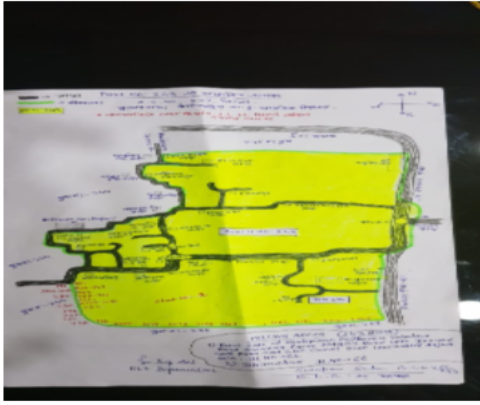

Nazri Naksha