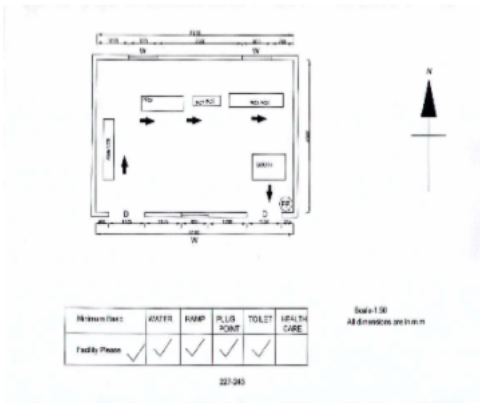

নির্বাচক নিবন্ধন আধিকারিকের স্বাক্ষর

Nazri Naksha

Google Map View

Polling Station Building Front View

Polling Station Front View

Cad View

Key MAP View

1	BLY1393875	নাম : বাবলু অট্ট পিতার নাম: রতন চন্দ্র অট্ট বাড়ির নং : n0040 বয়স : 46 লিঙ্গ : পুরুষ	ফটো উপলব্ধ	2	YMD2308724	নাম : ডালি রানি অট্ট স্বামীর নাম: রতন চন্দ্র অট্ট বাড়ির নং : n0040 বয়স : 68 লিঙ্গ : মহিলা	ফটো উপলব্ধ	3	YMD2420925	নাম : নারায়ণচন্দ্র অট্ট পিতার নাম: অতুল অট্ট বাড়ির নং : n0041 বয়স : 68 লিঙ্গ : পুরুষ	ফটো উপলব্ধ
4	WB/29/217/225918	নাম : রতনচন্দ্র অট্ট পিতার নাম: অতুল অট্ট বাড়ির নং : n0040 বয়স : 78 লিঙ্গ : পুরুষ	ফটো উপলব্ধ	5	YMD1429463	নাম : মঞ্জু রানী অট্ট স্বামীর নাম: বাবলু অট্ট বাড়ির নং : n0040 বয়স : 36 লিঙ্গ : মহিলা	ফটো উপলব্ধ	6	YMD1429448	নাম : নন্দিতা দে (অট্ট) স্বামীর নাম: দেবাশীষ অট্ট বাড়ির নং : n0041 বয়স : 38 লিঙ্গ : মহিলা	ফটো উপলব্ধ
7	BLY2184257	নাম : দেবাশীষ অট্ট পিতার নাম: নারায়ণ চন্দ্র অট্ট বাড়ির নং : n0041 বয়স : 40 লিঙ্গ : পুরুষ	ফটো উপলব্ধ	8	YMD1304401	নাম : পূর্ণিমা দে(অট্ট) স্বামীর নাম: বিনয় অট্ট বাড়ির নং : n0041 বয়স : 39 লিঙ্গ : মহিলা	ফটো উপলব্ধ	9	BLY1832534	নাম : বিনয় অট্ট পিতার নাম: নারায়ণ অট্ট বাড়ির নং : n0041 বয়স : 46 লিঙ্গ : পুরুষ	ফটো উপলব্ধ
10	WB/29/217/225802	নাম : বেলারাণী অট্ট স্বামীর নাম: নারায়ণ অট্ট বাড়ির নং : n0041 বয়স : 62 লিঙ্গ : মহিলা	ফটো উপলব্ধ	11	WB/29/217/225503	নাম : শেফালী কর স্বামীর নাম: রতন কর বাড়ির নং : n0016 বয়স : 78 লিঙ্গ : মহিলা	ফটো উপলব্ধ	12	BLY1391937	নাম : রতনচন্দ্র কর পিতার নাম: শ্রীপতিচরণ কর বাড়ির নং : n0016 বয়স : 84 লিঙ্গ : পুরুষ	ফটো উপলব্ধ
13	YMD1428671	নাম : সীতা কিস্কু হেমরম স্বামীর নাম: বৃন্দদেব হেমরম বাড়ির নং : n0134 বয়স : 35 লিঙ্গ : মহিলা	ফটো উপলব্ধ	14	YMD2562437	নাম : অনল চক্রবর্তী পিতার নাম: অরুণ চক্রবর্তী বাড়ির নং : না বয়স : 24 লিঙ্গ : পুরুষ	ফটো উপলব্ধ	15	YMD1772763	নাম : অরুণ চক্রবর্তী পিতার নাম: ভূদেব চক্রবর্তী বাড়ির নং : n0117 বয়স : 54 লিঙ্গ : পুরুষ	ফটো উপলব্ধ
16	YMD1772755	নাম : বন্দনা রানী চক্রবর্তী স্বামীর নাম: অরুণ চক্রবর্তী বাড়ির নং : n0116 বয়স : 52 লিঙ্গ : মহিলা	ফটো উপলব্ধ	17	YMD1492313	নাম : মালতী টুডু হাঁসদা স্বামীর নাম: কুরমু হাঁসদা বাড়ির নং : n0031 বয়স : 35 লিঙ্গ : মহিলা	ফটো উপলব্ধ	18	YMD2103109	নাম : কুরমু হাঁসদা পিতার নাম: সাগর হাঁসদা বাড়ির নং : n0031 বয়স : 37 লিঙ্গ : পুরুষ	ফটো উপলব্ধ
19	BLY2184265	নাম : পার্বতী টুডু স্বামীর নাম: গোপাল টুডু বাড়ির নং : n0110 বয়স : 42 লিঙ্গ : মহিলা	ফটো উপলব্ধ	20	BLY2050201	নাম : গোপাল টুডু পিতার নাম: পূর্ণ টুডু বাড়ির নং : n0110 বয়স : 49 লিঙ্গ : পুরুষ	ফটো উপলব্ধ	21	WB/29/217/225108	নাম : লক্ষী টুডু স্বামীর নাম: পূর্ণ টুডু বাড়ির নং : n0110 বয়স : 59 লিঙ্গ : মহিলা	ফটো উপলব্ধ
22	BLY2344117	নাম : মিনাকি মান্ডি (টুডু) স্বামীর নাম: রাজ কুমার টুডু বাড়ির নং : n0031 বয়স : 38 লিঙ্গ : মহিলা	ফটো উপলব্ধ	23	YMD1085067	নাম : রাজকুমার টুডু পিতার নাম: রণু টুডু বাড়ির নং : n0031 বয়স : 40 লিঙ্গ : পুরুষ	ফটো উপলব্ধ	24	BLY2050235	নাম : সীতা টুডু পিতার নাম: রঘুনাথ টুডু বাড়ির নং : n0031 বয়স : 41 লিঙ্গ : মহিলা	ফটো উপলব্ধ
25	YMD1492321	নাম : বুধি টুডু সিং স্বামীর নাম: সোনু সিং বাড়ির নং : n0031 বয়স : 34 লিঙ্গ : মহিলা	ফটো উপলব্ধ	26	YMD1492347	নাম : রাম টুডু পিতার নাম: রঘু টুডু বাড়ির নং : n0031 বয়স : 36 লিঙ্গ : পুরুষ	ফটো উপলব্ধ	27	BLY2050227	নাম : মহাদেব টুডু পিতার নাম: রঘু টুডু বাড়ির নং : n0031 বয়স : 41 লিঙ্গ : পুরুষ	ফটো উপলব্ধ
28	WB/29/217/225171	নাম : সারথী টুডু স্বামীর নাম: রঘু টুডু বাড়ির নং : n0031 বয়স : 56 লিঙ্গ : মহিলা	ফটো উপলব্ধ	29	WB/29/217/225104	নাম : রঘু টুডু পিতার নাম: দুখু টুডু বাড়ির নং : n0031 বয়স : 69 লিঙ্গ : পুরুষ	ফটো উপলব্ধ	30	YMD2036796	নাম : গোবিন্দ টুডু পিতার নাম: গোপাল টুডু বাড়ির নং : n0110 বয়স : 28 লিঙ্গ : পুরুষ	ফটো উপলব্ধ