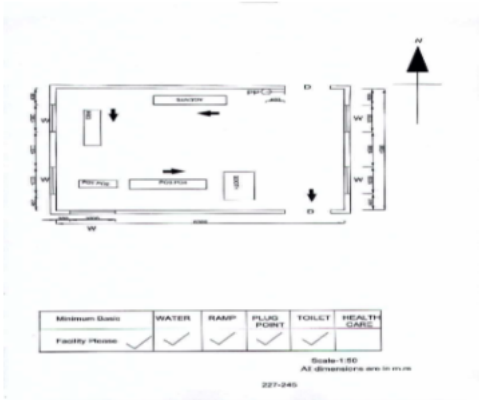

নির্বাচক নিবন্ধন আধিকারিকের স্বাক্ষর

Nazri Naksha

Google Map View

Polling Station Building Front View

Polling Station Front View

Cad View

Key MAP View

1 নাম : সুদীপ্তা ভূঞা দে স্বামীর নাম: গৌতম দে বাড়ির নং : না বয়স : 31 লিঙ্গ : মহিলা	YMD1918929 ফটো উপলব্ধ	2 নাম : বুল্টি বর পিতার নাম: দুলাল বর বাড়ির নং : n0003 বয়স : 39 লিঙ্গ : মহিলা	LBT2065076 ফটো উপলব্ধ	3 নাম : গণেশচন্দ্র অট্ট পিতার নাম: অশ্বিনী অট্ট বাড়ির নং : n0001 বয়স : 57 লিঙ্গ : পুরুষ	WB/29/217/228115 ফটো উপলব্ধ
4 নাম : রঞ্জিত অট্ট পিতার নাম: হরিপদ অট্ট বাড়ির নং : n0002 বয়স : 58 লিঙ্গ : পুরুষ	YMD1965094 ফটো উপলব্ধ	5 নাম : কাজল অট্ট স্বামীর নাম: রঞ্জিত অট্ট বাড়ির নং : n0002 বয়স : 51 লিঙ্গ : মহিলা	YMD1965102 ফটো উপলব্ধ	6 নাম : অনিমেষ্ অট্ট পিতার নাম: রঞ্জিত অট্ট বাড়ির নং : n0002 বয়স : 30 লিঙ্গ : পুরুষ	YMD1965110 ফটো উপলব্ধ
7 নাম : সুরজিত অট্ট পিতার নাম: তারাপদ অট্ট বাড়ির নং : n0003 বয়স : 41 লিঙ্গ : পুরুষ	BLY2051704 ফটো উপলব্ধ	8 নাম : ভবানী অট্ট স্বামীর নাম: তারাপদ অট্ট বাড়ির নং : n0003 বয়স : 59 লিঙ্গ : মহিলা	YMD2633725 ফটো উপলব্ধ	9 নাম : তারাপদ অট্ট পিতার নাম: ক্ষুদিরাম অট্ট বাড়ির নং : n0003 বয়স : 71 লিঙ্গ : পুরুষ	WB/29/217/228162 ফটো উপলব্ধ
10 নাম : বুদ্ধদেব অট্ট পিতার নাম: সঞ্জিত কুমার অট্ট বাড়ির নং : n0002 বয়স : 32 লিঙ্গ : পুরুষ	YMD1666577 ফটো উপলব্ধ	11 নাম : অপর্ণাঙ্গী অট্ট স্বামীর নাম: সঞ্জিত অট্ট বাড়ির নং : n0002 বয়স : 52 লিঙ্গ : মহিলা	WB/29/217/228080 ফটো উপলব্ধ	12 নাম : সোমনাথ অট্ট পিতার নাম: বিশ্বজিত অট্ট বাড়ির নং : n0002 বয়স : 32 লিঙ্গ : পুরুষ	YMD1773134 ফটো উপলব্ধ
13 নাম : কল্যাণী অট্ট স্বামীর নাম: বিশ্বজিত অট্ট বাড়ির নং : n0002 বয়স : 50 লিঙ্গ : মহিলা	WB/29/217/228079 ফটো উপলব্ধ	14 নাম : বিশ্বজিত অট্ট পিতার নাম: হরিপদ অট্ট বাড়ির নং : n0002 বয়স : 54 লিঙ্গ : পুরুষ	WB/29/217/228098 ফটো উপলব্ধ	15 নাম : সঞ্জিতকুমার অট্ট পিতার নাম: হরিপদ অট্ট বাড়ির নং : n0002 বয়স : 57 লিঙ্গ : পুরুষ	WB/29/217/228358 ফটো উপলব্ধ
16 নাম : সৌমেন অট্ট পিতার নাম: গণেশ অট্ট বাড়ির নং : n0001 বয়স : 34 লিঙ্গ : পুরুষ	YMD1492628 ফটো উপলব্ধ	17 নাম : রেখারানী অট্ট স্বামীর নাম: গণেশ অট্ট বাড়ির নং : n0001 বয়স : 51 লিঙ্গ : মহিলা	YMD2234482 ফটো উপলব্ধ	18 নাম : শুভঙ্কর অট্ট পিতার নাম: সঞ্জিত অট্ট বাড়ির নং : n0002 বয়স : 31 লিঙ্গ : পুরুষ	YMD1964972 ফটো উপলব্ধ
19 নাম : স্মিতিরেখা সী অট্ট স্বামীর নাম: সোমনাথ অট্ট বাড়ির নং : এন0002 বয়স : 30 লিঙ্গ : মহিলা	YMD1795970 ফটো উপলব্ধ	20 নাম : পদ্মা অট্ট মাইতি স্বামীর নাম: অজিত কুমার মাইতি বাড়ির নং : n0049 বয়স : 71 লিঙ্গ : মহিলা	YMD2642338 ফটো উপলব্ধ	21 নাম : সঙ্গীতা মাইতি স্বামীর নাম: অভিষেক মাইতি বাড়ির নং : এন0049 বয়স : 43 লিঙ্গ : মহিলা	YMD1429687 ফটো উপলব্ধ
22 নাম : অভিষেক মাইতি পিতার নাম: অজিত কুমার মাইতি বাড়ির নং : n0049 বয়স : 45 লিঙ্গ : পুরুষ	BLY2051407 ফটো উপলব্ধ	23 নাম : মঞ্জুরানী কুলভী পিতার নাম: পরিতোষ কুলভী বাড়ির নং : n0112 বয়স : 59 লিঙ্গ : মহিলা	WB/29/217/228327 ফটো উপলব্ধ	24 নাম : অরিজিত কুলভী পিতার নাম: শংকর কুলভী বাড়ির নং : n0112 বয়স : 33 লিঙ্গ : পুরুষ	YMD1666585 ফটো উপলব্ধ
25 নাম : অর্ধেন্দু কুলভী পিতার নাম: শংকর কুলভী বাড়ির নং : n0112 বয়স : 34 লিঙ্গ : পুরুষ	YMD1492594 ফটো উপলব্ধ	26 নাম : বাসন্তীরানী কুলভী স্বামীর নাম: শংকর কুলভী বাড়ির নং : n0112 বয়স : 51 লিঙ্গ : মহিলা	WB/29/217/228325 ফটো উপলব্ধ	27 নাম : শংকর কুলভী পিতার নাম: পরিতোষ কুলভী বাড়ির নং : n0112 বয়স : 62 লিঙ্গ : পুরুষ	WB/29/217/228331 ফটো উপলব্ধ
28 নাম : শুভজিত কুলভী পিতার নাম: দিবাকর কুলভী বাড়ির নং : n0004 বয়স : 30 লিঙ্গ : পুরুষ	YMD1853241 ফটো উপলব্ধ	29 নাম : রমারানী কুলভী স্বামীর নাম: দিবাকর কুলভী বাড়ির নং : n0004 বয়স : 51 লিঙ্গ : মহিলা	WB/29/217/228326 ফটো উপলব্ধ	30 নাম : দিবাকর কুলভী পিতার নাম: পরিতোষ কুলভী বাড়ির নং : n0004 বয়স : 56 লিঙ্গ : পুরুষ	YMD2234532 ফটো উপলব্ধ