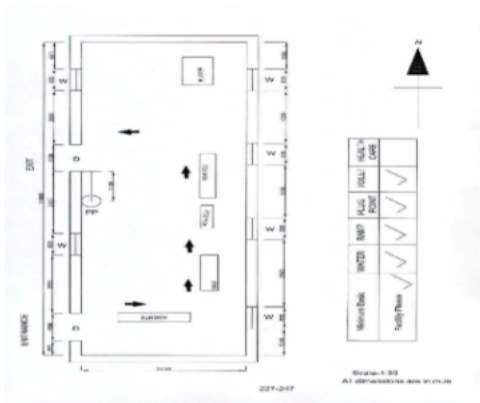

নির্বাচক নিবন্ধন আধিকারিকের স্বাক্ষর

Nazri Naksha

Google Map View

Polling Station Building Front View

Polling Station Front View

Cad View

Key MAP View

1 নাম : মমতা দোলাই স্বামীর নাম: তপন দোলাই বাড়ির নং : n0052 বয়স : 38 লিঙ্গ : মহিলা	BLY2294213 ফটো উপলব্ধ	2 নাম : মানসী বাগ গুছাইত স্বামীর নাম: কার্তিক গুছাইত বাড়ির নং : n0052 বয়স : 39 লিঙ্গ : মহিলা	YMD1556273 ফটো উপলব্ধ	3 নাম : কার্তিক গুছাইত পিতার নাম: অনিল কান্ত গুছাইত বাড়ির নং : n0052 বয়স : 47 লিঙ্গ : পুরুষ	BLY1394634 ফটো উপলব্ধ
4 নাম : সন্তোষী ঘোড়াই স্বামীর নাম: শম্ভুনাথ ঘোড়াই বাড়ির নং : n0052 বয়স : 43 লিঙ্গ : মহিলা	BLY2053940 ফটো উপলব্ধ	5 নাম : শম্ভুনাথ ঘোড়াই পিতার নাম: গৌরহরি ঘোড়াই বাড়ির নং : n0052 বয়স : 48 লিঙ্গ : পুরুষ	BLY1353739 ফটো উপলব্ধ	6 নাম : লক্ষ্মীরানী গুছাইত স্বামীর নাম: তারাপদ গুছাইত বাড়ির নং : n0052 বয়স : 46 লিঙ্গ : মহিলা	BLY2052660 ফটো উপলব্ধ
7 নাম : তারাপদ গুছাইত পিতার নাম: পুলিন গুছাইত বাড়ির নং : n0052 বয়স : 48 লিঙ্গ : পুরুষ	BLY1394626 ফটো উপলব্ধ	8 নাম : শ্রীমতী গুছাইত স্বামীর নাম: পুলিন বিহারি গুছাইত বাড়ির নং : n0052 বয়স : 62 লিঙ্গ : মহিলা	YMD2243822 ফটো উপলব্ধ	9 নাম : সাবিত্রী গুছাইত স্বামীর নাম: বিকাশ গুছাইত বাড়ির নং : n0052 বয়স : 39 লিঙ্গ : মহিলা	BLY2294122 ফটো উপলব্ধ
10 নাম : বিকাশ গুছাইত পিতার নাম: অনিল গুছাইত বাড়ির নং : n0052 বয়স : 52 লিঙ্গ : পুরুষ	YMD2240968 ফটো উপলব্ধ	11 নাম : গুণেন্দু গুছাইত পিতার নাম: গুরুপদ গুছাইত বাড়ির নং : n0052 বয়স : 31 লিঙ্গ : পুরুষ	YMD1773480 ফটো উপলব্ধ	12 নাম : গুরুপদ গুছাইত পিতার নাম: অনিল কান্ত গুছাইত বাড়ির নং : n0052 বয়স : 57 লিঙ্গ : পুরুষ	YMD2244218 ফটো উপলব্ধ
13 নাম : আদুর বালা গুছাইত স্বামীর নাম: অনিল গুছাইত বাড়ির নং : n0052 বয়স : 72 লিঙ্গ : মহিলা	YMD2240943 ফটো উপলব্ধ	14 নাম : ইন্দ্রানী সামন্ত গুছাইত স্বামীর নাম: শক্তিপদ গুছাইত বাড়ির নং : n0052 বয়স : 40 লিঙ্গ : মহিলা	YMD1325307 ফটো উপলব্ধ	15 নাম : শক্তিপদ গুছাইত পিতার নাম: পুলিনবিহারী গুছাইত বাড়ির নং : n0052 বয়স : 43 লিঙ্গ : পুরুষ	BLY2052652 ফটো উপলব্ধ
16 নাম : পুলিন বিহারী গুছাইত পিতার নাম: যতীন্দ্র গুছাইত বাড়ির নং : n0052 বয়স : 72 লিঙ্গ : পুরুষ	YMD2243814 ফটো উপলব্ধ	17 নাম : অনিল কান্ত গুছাইত পিতার নাম: যতীন্দ্র গুছাইত বাড়ির নং : n0052 বয়স : 82 লিঙ্গ : পুরুষ	YMD2240935 ফটো উপলব্ধ	18 নাম : মানস দত্ত পিতার নাম: তপন দত্ত বাড়ির নং : n0100 বয়স : 32 লিঙ্গ : পুরুষ	YMD1667302 ফটো উপলব্ধ
19 নাম : আশা লতা দত্ত স্বামীর নাম: তপন দত্ত বাড়ির নং : n0100 বয়স : 51 লিঙ্গ : মহিলা	YMD2243731 ফটো উপলব্ধ	20 নাম : তপন দত্ত পিতার নাম: অমল্য দত্ত বাড়ির নং : n0100 বয়স : 58 লিঙ্গ : পুরুষ	BLY2052736 ফটো উপলব্ধ	21 নাম : অনুপ সামন্ত পিতার নাম: গোষ্ঠ সামন্ত বাড়ির নং : n0140 বয়স : 32 লিঙ্গ : পুরুষ	YMD1667286 ফটো উপলব্ধ
22 নাম : রাজু সামন্ত পিতার নাম: দুলাল সামন্ত বাড়ির নং : n0139 বয়স : 38 লিঙ্গ : পুরুষ	BLY2344554 ফটো উপলব্ধ	23 নাম : দুর্বারানী সামন্ত স্বামীর নাম: দুলাল সামন্ত বাড়ির নং : n0139 বয়স : 62 লিঙ্গ : মহিলা	WB/29/217/234712 ফটো উপলব্ধ	24 নাম : সুস্মৃতি সামন্ত স্বামীর নাম: আনন্দ সামন্ত বাড়ির নং : n0139 বয়স : 33 লিঙ্গ : মহিলা	YMD1556364 ফটো উপলব্ধ
25 নাম : মদন সামন্ত পিতার নাম: কালীপদ সামন্ত বাড়ির নং : n0139 বয়স : 66 লিঙ্গ : পুরুষ	YMD2243913 ফটো উপলব্ধ	26 নাম : সন্দ্যা রানী সামন্ত স্বামীর নাম: মদন সামন্ত বাড়ির নং : n0139 বয়স : 58 লিঙ্গ : মহিলা	BLY2053049 ফটো উপলব্ধ	27 নাম : কৃষ্ণপ্রসাদ সামন্ত পিতার নাম: কালীপদ সামন্ত বাড়ির নং : n0139 বয়স : 60 লিঙ্গ : পুরুষ	WB/29/217/234710 ফটো উপলব্ধ
28 নাম : কল্পনা সামন্ত স্বামীর নাম: কৃষ্ণ প্রসাদ সামন্ত বাড়ির নং : n0139 বয়স : 53 লিঙ্গ : মহিলা	YMD2240919 ফটো উপলব্ধ	29 নাম : পাপিয়া সামন্ত স্বামীর নাম: কৌশিক সামন্ত বাড়ির নং : n0139 বয়স : 30 লিঙ্গ : মহিলা	YMD1853761 ফটো উপলব্ধ	30 নাম : রবীন্দ্রনাথ সামন্ত পিতার নাম: বিষ্ণুপদ সামন্ত বাড়ির নং : n0140 বয়স : 59 লিঙ্গ : পুরুষ	YMD2243889 ফটো উপলব্ধ