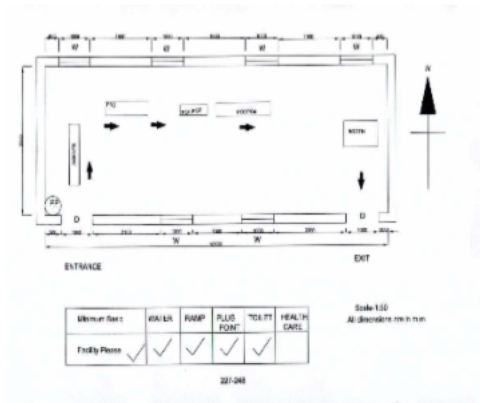

নির্বাচক নিবন্ধন আধিকারিকের স্বাক্ষর

Nazri Naksha

Google Map View

Polling Station Building Front View

Polling Station Front View

Cad View

Key MAP View

1 নাম : বিমল সিংহ পিতার নাম: রামপদ সিংহ বাড়ির নং : n0006 বয়স : 60 লিঙ্গ : পুরুষ	YMD2244770 ফটো উপলব্ধ	2 নাম : মমতা সিংহ স্বামীর নাম: বিমল সিংহ বাড়ির নং : n0006 বয়স : 54 লিঙ্গ : মহিলা	YMD2244762 ফটো উপলব্ধ	3 নাম : বিশ্বজিৎ সিংহ পিতার নাম: বিমল সিংহ বাড়ির নং : n0006 বয়স : 34 লিঙ্গ : পুরুষ	YMD1773803 ফটো উপলব্ধ
4 নাম : সুস্মিতা সামন্ত সিংহ স্বামীর নাম: বিশ্বজিৎ সিংহ বাড়ির নং : এন0006 বয়স : 28 লিঙ্গ : মহিলা	YMD2676187 ফটো উপলব্ধ	5 নাম : সাহেব সিংহ পিতার নাম: বিমল সিংহ বাড়ির নং : n0006 বয়স : 27 লিঙ্গ : পুরুষ	YMD2103802 ফটো উপলব্ধ	6 নাম : কাকেলি মাইতি (তুং) স্বামীর নাম: দিলীপ তুং বাড়ির নং : n0170 বয়স : 34 লিঙ্গ : মহিলা	YMD2009173 ফটো উপলব্ধ
7 নাম : সুশান্ত আদিত্য পিতার নাম: কার্তিক আদিত্য বাড়ির নং : n0033 বয়স : 28 লিঙ্গ : পুরুষ	YMD2038537 ফটো উপলব্ধ	8 নাম : কৃষ্ণা আদিত্য স্বামীর নাম: অভিজিৎ আদিত্য বাড়ির নং : n0012 বয়স : 43 লিঙ্গ : মহিলা	BLY2053155 ফটো উপলব্ধ	9 নাম : ইন্দ্রনীল আদিত্য পিতার নাম: অমিয় আদিত্য বাড়ির নং : না বয়স : 26 লিঙ্গ : পুরুষ	YMD2159606 ফটো উপলব্ধ
10 নাম : রঞ্জনা আদিত্য সামন্ত স্বামীর নাম: অভ্যেক সামন্ত বাড়ির নং : N0012 বয়স : 25 লিঙ্গ : মহিলা	YMD2456663 ফটো উপলব্ধ	11 নাম : সুব্রত আদিত্য পিতার নাম: কার্তিক আদিত্য বাড়ির নং : না বয়স : 24 লিঙ্গ : পুরুষ	YMD2546349 ফটো উপলব্ধ	12 নাম : মিঠু আদিত্য স্বামীর নাম: অজিত আদিত্য বাড়ির নং : n0033 বয়স : 40 লিঙ্গ : মহিলা	BLY2295046 ফটো উপলব্ধ
13 নাম : অজিত আদিত্য পিতার নাম: সুধীর আদিত্য বাড়ির নং : n0033 বয়স : 52 লিঙ্গ : পুরুষ	WB/29/217/234154 ফটো উপলব্ধ	14 নাম : অলকা আদিত্য স্বামীর নাম: কার্তিক আদিত্য বাড়ির নং : n0033 বয়স : 52 লিঙ্গ : মহিলা	YMD2244820 ফটো উপলব্ধ	15 নাম : কার্তিক আদিত্য পিতার নাম: সুধীর আদিত্য বাড়ির নং : n0033 বয়স : 58 লিঙ্গ : পুরুষ	YMD2244812 ফটো উপলব্ধ
16 নাম : লতারানী আদিত্য স্বামীর নাম: গনেশ আদিত্য বাড়ির নং : n0033 বয়স : 54 লিঙ্গ : মহিলা	YMD2244549 ফটো উপলব্ধ	17 নাম : গনেশ আদিত্য পিতার নাম: সুধীর আদিত্য বাড়ির নং : n0033 বয়স : 62 লিঙ্গ : পুরুষ	WB/29/217/234890 ফটো উপলব্ধ	18 নাম : সুধীর আদিত্য পিতার নাম: বাড়েশ্বর আদিত্য বাড়ির নং : n0033 বয়স : 87 লিঙ্গ : পুরুষ	WB/29/217/234888 ফটো উপলব্ধ
19 নাম : অঞ্জু আদিত্য স্বামীর নাম: জয়দেব আদিত্য বাড়ির নং : n0032 বয়স : 46 লিঙ্গ : মহিলা	BLY1353531 ফটো উপলব্ধ	20 নাম : জয়দেব আদিত্য পিতার নাম: পরীন্দ্র আদিত্য বাড়ির নং : n0032 বয়স : 54 লিঙ্গ : পুরুষ	WB/29/217/234153 ফটো উপলব্ধ	21 নাম : সন্ধ্যা রানী আদিত্য স্বামীর নাম: পরীন্দ্রনাথ আদিত্য বাড়ির নং : n0032 বয়স : 69 লিঙ্গ : মহিলা	YMD2244804 ফটো উপলব্ধ
22 নাম : সুমিত্রা আদিত্য স্বামীর নাম: শুকদেব আদিত্য বাড়ির নং : n0032 বয়স : 43 লিঙ্গ : মহিলা	BLY2053189 ফটো উপলব্ধ	23 নাম : শুকদেব আদিত্য পিতার নাম: পরীন্দ্রনাথ আদিত্য বাড়ির নং : n0032 বয়স : 44 লিঙ্গ : পুরুষ	BLY2053171 ফটো উপলব্ধ	24 নাম : তনুশ্রী দাস স্বামীর নাম: পুলক কুমার দাস বাড়ির নং : n0031 বয়স : 34 লিঙ্গ : মহিলা	YMD1773670 ফটো উপলব্ধ
25 নাম : পুলক কুমার দাস পিতার নাম: চন্ডিচরন দাস বাড়ির নং : n0031 বয়স : 40 লিঙ্গ : পুরুষ	BLY2185189 ফটো উপলব্ধ	26 নাম : সোমা আদিত্য স্বামীর নাম: নিমাই আদিত্য বাড়ির নং : n0031 বয়স : 42 লিঙ্গ : মহিলা	YMD1493014 ফটো উপলব্ধ	27 নাম : নিমাই আদিত্য পিতার নাম: সন্তোষ আদিত্য বাড়ির নং : n0031 বয়স : 45 লিঙ্গ : পুরুষ	BLY1835388 ফটো উপলব্ধ
28 নাম : অজিত আদিত্য পিতার নাম: বাবুলাল আদিত্য বাড়ির নং : n0012 বয়স : 67 লিঙ্গ : পুরুষ	WB/29/217/234384 ফটো উপলব্ধ	29 নাম : অমিয় আদিত্য পিতার নাম: বাবুলাল আদিত্য বাড়ির নং : n0012 বয়স : 59 লিঙ্গ : পুরুষ	WB/29/217/234920 ফটো উপলব্ধ	30 নাম : অর্চনা আদিত্য স্বামীর নাম: অমিয় আদিত্য বাড়ির নং : n0012 বয়স : 51 লিঙ্গ : মহিলা	WB/29/217/234921 ফটো উপলব্ধ