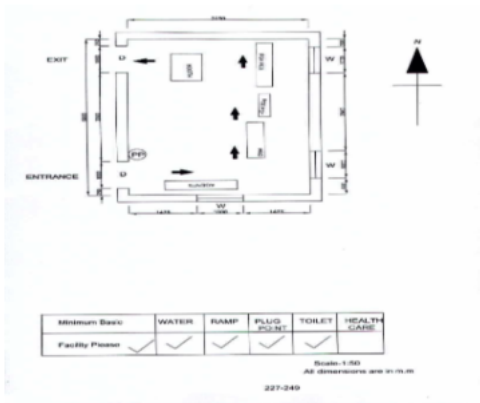

নির্বাচক নিবন্ধন আধিকারিকের স্বাক্ষর

Nazri Naksha

Google Map View

Polling Station Building Front View

Polling Station Front View

Cad View

Key MAP View

1	YMD2103927	নাম : দীপনারায়ণ সিনহা পিতার নাম: বাণীদেব সিনহা বাড়ির নং : n0100 বয়স : 27 লিঙ্গ : পুরুষ	ফটো উপলব্ধ	2	YMD2245306	নাম : বাণীদেব সিনহা পিতার নাম: সতীশ সিনহা বাড়ির নং : n0100 বয়স : 62 লিঙ্গ : পুরুষ	ফটো উপলব্ধ	3	BLY1286111	নাম : মিঠু সিনহা স্বামীর নাম: বাণীদেব সিনহা বাড়ির নং : n0100 বয়স : 56 লিঙ্গ : মহিলা	ফটো উপলব্ধ
4	YMD2038651	নাম : স্বামীর নাম: গৌতম ধাড়া বাড়ির নং : n0083 বয়স : 29 লিঙ্গ : মহিলা	ফটো উপলব্ধ	5	YMD2456838	নাম : কৌশিক কর পিতার নাম: দীপক কর বাড়ির নং : N00083 বয়স : 25 লিঙ্গ : পুরুষ	ফটো উপলব্ধ	6	YMD2261212	নাম : দীপক কর পিতার নাম: কানাই কর বাড়ির নং : n0083 বয়স : 50 লিঙ্গ : পুরুষ	ফটো উপলব্ধ
7	YMD1667682	নাম : কাজল কর স্বামীর নাম: দীপক কর বাড়ির নং : n0083 বয়স : 34 লিঙ্গ : মহিলা	ফটো উপলব্ধ	8	BLY1836089	নাম : পুলক কর পিতার নাম: কানাই কর বাড়ির নং : n0083 বয়স : 44 লিঙ্গ : পুরুষ	ফটো উপলব্ধ	9	YMD1431022	নাম : শিবানী কর স্বামীর নাম: পুলক কর বাড়ির নং : n0083 বয়স : 37 লিঙ্গ : মহিলা	ফটো উপলব্ধ
10	BLY2295459	নাম : তাপস কুমার কর পিতার নাম: কানাইলাল কর বাড়ির নং : n0083 বয়স : 41 লিঙ্গ : পুরুষ	ফটো উপলব্ধ	11	YMD1556570	নাম : মমতা কর স্বামীর নাম: তাপস কুমার কর বাড়ির নং : n0083 বয়স : 38 লিঙ্গ : মহিলা	ফটো উপলব্ধ	12	BLY2294528	নাম : গৌতম ধাড়া পিতার নাম: রমেশ ধাড়া বাড়ির নং : n0083 বয়স : 39 লিঙ্গ : পুরুষ	ফটো উপলব্ধ
13	WB/29/217/237055	নাম : লক্ষ্মীরানী কর স্বামীর নাম: কানাই কর বাড়ির নং : n0083 বয়স : 62 লিঙ্গ : মহিলা	ফটো উপলব্ধ	14	YMD2721793	নাম : রিম্পা মাজী কর পিতার নাম: কৌশিক কর বাড়ির নং : এন00083 বয়স : 24 লিঙ্গ : মহিলা	ফটো উপলব্ধ	15	WB/29/217/237595	নাম : অনিয়ারানী জানা স্বামীর নাম: প্রদীপ জানা বাড়ির নং : n0039 বয়স : 51 লিঙ্গ : মহিলা	ফটো উপলব্ধ
16	YMD1853951	নাম : সঞ্জয় জানা পিতার নাম: প্রদীপ কুমার জানা বাড়ির নং : n0039 বয়স : 31 লিঙ্গ : পুরুষ	ফটো উপলব্ধ	17	YMD2261097	নাম : প্রদীপ জানা পিতার নাম: নিরঞ্জন জানা বাড়ির নং : n0039 বয়স : 55 লিঙ্গ : পুরুষ	ফটো উপলব্ধ	18	WB/29/217/237651	নাম : গীতারানী জানা স্বামীর নাম: উত্তম জানা বাড়ির নং : n0038 বয়স : 54 লিঙ্গ : মহিলা	ফটো উপলব্ধ
19	WB/29/217/237439	নাম : উত্তম জানা পিতার নাম: নিরঞ্জন জানা বাড়ির নং : n0038 বয়স : 59 লিঙ্গ : পুরুষ	ফটো উপলব্ধ	20	YMD1556588	নাম : অনূপ কুমার জানা পিতার নাম: সূর্যকান্ত জানা বাড়ির নং : n0028 বয়স : 33 লিঙ্গ : পুরুষ	ফটো উপলব্ধ	21	YMD1430834	নাম : অরূপ কুমার জানা পিতার নাম: সূর্যকান্ত জানা বাড়ির নং : n0028 বয়স : 36 লিঙ্গ : পুরুষ	ফটো উপলব্ধ
22	YMD2261048	নাম : জ্যোৎস্নারানী জানা স্বামীর নাম: সূর্য জানা বাড়ির নং : n0028 বয়স : 70 লিঙ্গ : মহিলা	ফটো উপলব্ধ	23	YMD2261006	নাম : সূর্য জানা পিতার নাম: নবদ্বীপ জানা বাড়ির নং : n0028 বয়স : 77 লিঙ্গ : পুরুষ	ফটো উপলব্ধ	24	BLY2294551	নাম : অনিমা জানা স্বামীর নাম: মধুসূদন জানা বাড়ির নং : n0018 বয়স : 46 লিঙ্গ : মহিলা	ফটো উপলব্ধ
25	WB/29/217/237513	নাম : মধুসূদন জানা পিতার নাম: মদন জানা বাড়ির নং : n0018 বয়স : 51 লিঙ্গ : পুরুষ	ফটো উপলব্ধ	26	WB/29/217/237548	নাম : গীতারানী জানা স্বামীর নাম: গোষ্ঠ জানা বাড়ির নং : n0017 বয়স : 58 লিঙ্গ : মহিলা	ফটো উপলব্ধ	27	WB/29/217/237079	নাম : গোষ্ঠ জানা পিতার নাম: সত্যেশ্বর জানা বাড়ির নং : n0017 বয়স : 63 লিঙ্গ : পুরুষ	ফটো উপলব্ধ
28	YMD1493147	নাম : হেলেন সামন্ত(জানা) স্বামীর নাম: সুকেশ জানা বাড়ির নং : n0016 বয়স : 44 লিঙ্গ : মহিলা	ফটো উপলব্ধ	29	WB/29/217/237045	নাম : সুকেশ জানা পিতার নাম: বংকিম জানা বাড়ির নং : n0016 বয়স : 50 লিঙ্গ : পুরুষ	ফটো উপলব্ধ	30	WB/29/217/237226	নাম : লক্ষ্মীরানী জানা স্বামীর নাম: বংকিম জানা বাড়ির নং : n0016 বয়স : 67 লিঙ্গ : মহিলা	ফটো উপলব্ধ