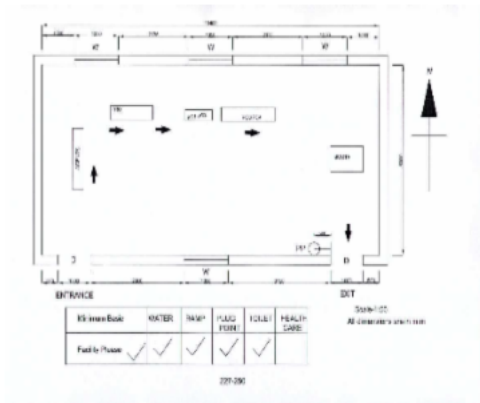

নির্বাচক নিবন্ধন আধিকারিকের স্বাক্ষর

Nazri Naksha

Google Map View

Polling Station Building Front View

Polling Station Front View

Cad View

Key MAP View

1 নাম : শ্রাবন্তী সাঁতরা (মন্ডল) স্বামীর নাম: বিশ্বজিৎ মন্ডল বাড়ির নং : n0186 বয়স : 34 লিঙ্গ : মহিলা	YMD1667401 ফটো উপলব্ধ	2 নাম : শ্রাবন্তী কর জানা স্বামীর নাম: শ্যামল কুমার জানা বাড়ির নং : এন0134 বয়স : 23 লিঙ্গ : মহিলা	YMD2595866 ফটো উপলব্ধ	3 নাম : চন্দন কুমার জানা পিতার নাম: বুদ্ধদেব জানা বাড়ির নং : না বয়স : 24 লিঙ্গ : পুরুষ	YMD2546828 ফটো উপলব্ধ
4 নাম : নমিতা জানা সী স্বামীর নাম: আমল সী বাড়ির নং : এন0092 বয়স : 23 লিঙ্গ : মহিলা	YMD2697761 ফটো উপলব্ধ	5 নাম : অভিজিৎ দাস পিতার নাম: অসিত কুমার দাস বাড়ির নং : n0158 বয়স : 27 লিঙ্গ : পুরুষ	YMD2104198 ফটো উপলব্ধ	6 নাম : কৃষ্ণা দে(ভক্ত) স্বামীর নাম: গৌতম ভক্ত বাড়ির নং : n0187 বয়স : 32 লিঙ্গ : মহিলা	YMD1853449 ফটো উপলব্ধ
7 নাম : মীঠু মাহারা ধল স্বামীর নাম: মধুসূদন ধল বাড়ির নং : n0001 বয়স : 39 লিঙ্গ : মহিলা	HBV2129351 ফটো উপলব্ধ	8 নাম : মধুসূদন ধল পিতার নাম: কালিপদ ধল বাড়ির নং : n0001 বয়স : 44 লিঙ্গ : পুরুষ	BLY1395318 ফটো উপলব্ধ	9 নাম : সন্ধ্যা রানি ধল স্বামীর নাম: কালিপদ ধল বাড়ির নং : n0001 বয়স : 67 লিঙ্গ : মহিলা	YMD2274157 ফটো উপলব্ধ
10 নাম : কালিপদ ধল পিতার নাম: ভূপতি ধল বাড়ির নং : n0001 বয়স : 81 লিঙ্গ : পুরুষ	WB/29/217/240001 ফটো উপলব্ধ	11 নাম : তপন নায়েক পিতার নাম: পল্টু নায়েক বাড়ির নং : n0015 বয়স : 55 লিঙ্গ : পুরুষ	WB/36/245/294044 ফটো উপলব্ধ	12 নাম : সৌগত পড়্যা পিতার নাম: বিশ্বজিৎ পড়্যা বাড়ির নং : এন0042 বয়স : 22 লিঙ্গ : পুরুষ	YMD2667665 ফটো উপলব্ধ
13 নাম : ফাল্গুনী রানী বেরা পড়্যা স্বামীর নাম: কার্তিক চন্দ্র পড়্যা বাড়ির নং : n0042 বয়স : 43 লিঙ্গ : মহিলা	YMD1431311 ফটো উপলব্ধ	14 নাম : রাজকুমার পড়্যা পিতার নাম: কার্তিক চন্দ্র পড়্যা বাড়ির নং : n0042 বয়স : 35 লিঙ্গ : পুরুষ	YMD1431261 ফটো উপলব্ধ	15 নাম : শর্মিলা মাইতি পড়্যা স্বামীর নাম: বিশ্বজিৎ পড়্যা বাড়ির নং : n0042 বয়স : 45 লিঙ্গ : মহিলা	BLY2055705 ফটো উপলব্ধ
16 নাম : অনুপম পড়্যা পিতার নাম: বাসুদেব পড়্যা বাড়ির নং : n0042 বয়স : 35 লিঙ্গ : পুরুষ	YMD1431279 ফটো উপলব্ধ	17 নাম : সুপ্রীতি পড়্যা পিতার নাম: কার্তিক চন্দ্র পড়্যা বাড়ির নং : n0042 বয়স : 32 লিঙ্গ : মহিলা	YMD1774298 ফটো উপলব্ধ	18 নাম : কার্তিক চন্দ্র পোড়্যা পিতার নাম: কালিপদ পোড়্যা বাড়ির নং : n0042 বয়স : 60 লিঙ্গ : পুরুষ	WB/29/217/240572 ফটো উপলব্ধ
19 নাম : বিশ্বজিৎ পড়্যা পিতার নাম: কালিপদ পড়্যা বাড়ির নং : n0042 বয়স : 57 লিঙ্গ : পুরুষ	WB/29/217/240054 ফটো উপলব্ধ	20 নাম : নিলীমা পড়্যা স্বামীর নাম: বাসুদেব পড়্যা বাড়ির নং : n0042 বয়স : 66 লিঙ্গ : মহিলা	YMD2274587 ফটো উপলব্ধ	21 নাম : বাসুদেব পড়্যা পিতার নাম: কালিপদ পড়্যা বাড়ির নং : n0042 বয়স : 72 লিঙ্গ : পুরুষ	YMD2274595 ফটো উপলব্ধ
22 নাম : তনুশ্রী পাল স্বামীর নাম: অমিত সামন্ত বাড়ির নং : এন0105 বয়স : 25 লিঙ্গ : মহিলা	RQL2412864 ফটো উপলব্ধ	23 নাম : পুষ্প রানী বেরা স্বামীর নাম: রঞ্জিত বেরা বাড়ির নং : n0054 বয়স : 62 লিঙ্গ : মহিলা	HBV1336841 ফটো উপলব্ধ	24 নাম : পাপাই বেরা পিতার নাম: রঞ্জিত বেরা বাড়ির নং : n0053 বয়স : 35 লিঙ্গ : পুরুষ	YMD1431220 ফটো উপলব্ধ
25 নাম : রঞ্জিত বেরা পিতার নাম: হরিপদ বেরা বাড়ির নং : n0053 বয়স : 72 লিঙ্গ : পুরুষ	HBV1336858 ফটো উপলব্ধ	26 নাম : কৃষ্ণা ভক্ত স্বামীর নাম: আশীষ ভক্ত বাড়ির নং : n0037 বয়স : 49 লিঙ্গ : মহিলা	BLY2055721 ফটো উপলব্ধ	27 নাম : সুচরিতা মাইতি ভক্ত স্বামীর নাম: উৎপল কুমার ভক্ত বাড়ির নং : n0037 বয়স : 31 লিঙ্গ : মহিলা	YMD1854223 ফটো উপলব্ধ
28 নাম : উৎপল কুমার ভক্ত পিতার নাম: নারায়ন দাস ভক্ত বাড়ির নং : n0037 বয়স : 47 লিঙ্গ : পুরুষ	BLY1286319 ফটো উপলব্ধ	29 নাম : আশীষ ভক্ত পিতার নাম: নারায়ন দাস ভক্ত বাড়ির নং : n0037 বয়স : 54 লিঙ্গ : পুরুষ	WB/29/217/240015 ফটো উপলব্ধ	30 নাম : কবিতা ভক্ত স্বামীর নাম: লক্ষন ভক্ত বাড়ির নং : n0036 বয়স : 60 লিঙ্গ : মহিলা	WB/29/217/240204 ফটো উপলব্ধ