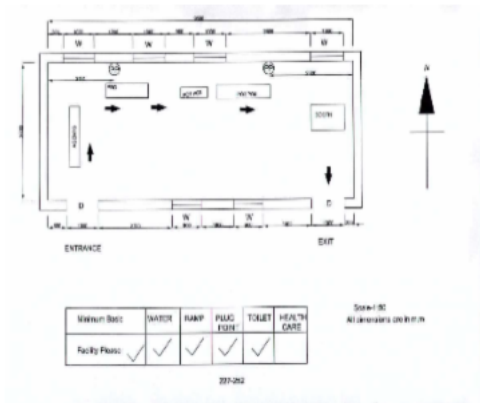

নির্বাচক নিবন্ধন আধিকারিকের স্বাক্ষর

Nazri Naksha

Google Map View

Polling Station Building Front View

Polling Station Front View

Cad View

Key MAP View

1 নাম : তারাপদ আড়ি পিতার নাম: গুরাই আড়ি বাড়ির নং : n0053 বয়স : 67 লিঙ্গ : পুরুষ ফটো উপলব্ধ	WB/29/217/243019	2 নাম : রামানন্দ আড়ি পিতার নাম: তারাপদ আড়ি বাড়ির নং : n0053 বয়স : 40 লিঙ্গ : পুরুষ ফটো উপলব্ধ	BLY2185981	3 নাম : বালাই চাঁদ আড়ি পিতার নাম: গুরাই আড়ি বাড়ির নং : n0054 বয়স : 81 লিঙ্গ : পুরুষ ফটো উপলব্ধ	YMD2288652
4 নাম : সুমিত্রা রানি আড়ি স্বামীর নাম: তারাপদ আড়ি বাড়ির নং : n0053 বয়স : 61 লিঙ্গ : মহিলা ফটো উপলব্ধ	YMD2286466	5 নাম : গীতা আড়ি স্বামীর নাম: রামানন্দ আড়ি বাড়ির নং : n0053 বয়স : 37 লিঙ্গ : মহিলা ফটো উপলব্ধ	YMD1432186	6 নাম : দিপালী রানী আড়ি স্বামীর নাম: নতু আড়ি বাড়ির নং : n0053 বয়স : 31 লিঙ্গ : মহিলা ফটো উপলব্ধ	YMD1967538
7 নাম : বিশ্বজিৎ আড়ি পিতার নাম: রামানন্দ আড়ি বাড়ির নং : এন0053 বয়স : 21 লিঙ্গ : পুরুষ ফটো উপলব্ধ	YMD2756740	8 নাম : মধুমিতা কুইল্যা স্বামীর নাম: গোপাল কুইল্যা বাড়ির নং : n0055 বয়স : 33 লিঙ্গ : মহিলা ফটো উপলব্ধ	YMD1775212	9 নাম : নেপাল কুইল্যা পিতার নাম: বাবলু কুইল্যা বাড়ির নং : n0055 বয়স : 28 লিঙ্গ : পুরুষ ফটো উপলব্ধ	YMD2039329
10 নাম : বাবলু কুইল্যা পিতার নাম: নরেন্দ্র কুইল্যা বাড়ির নং : n0055 বয়স : 58 লিঙ্গ : পুরুষ ফটো উপলব্ধ	WB/29/217/243828	11 নাম : পূর্ণিমা কুইল্যা স্বামীর নাম: বাবলু কুইল্যা বাড়ির নং : n0055 বয়স : 54 লিঙ্গ : মহিলা ফটো উপলব্ধ	WB/29/217/243650	12 নাম : গোপাল কুইল্যা পিতার নাম: বাবলু কুইল্যা বাড়ির নং : n0055 বয়স : 32 লিঙ্গ : পুরুষ ফটো উপলব্ধ	YMD1775048
13 নাম : উর্মিলা দাস কুইল্যা স্বামীর নাম: নেপাল কুইল্যা বাড়ির নং : এন0055 বয়স : 22 লিঙ্গ : মহিলা ফটো উপলব্ধ	YMD2669117	14 নাম : যেনকাবালা কর স্বামীর নাম: বিনোদ বিহারী কর বাড়ির নং : n0010 বয়স : 73 লিঙ্গ : মহিলা ফটো উপলব্ধ	YMD2286458	15 নাম : গুরুপদ কর পিতার নাম: বিনোদবিহারী কর বাড়ির নং : n0010 বয়স : 58 লিঙ্গ : পুরুষ ফটো উপলব্ধ	WB/29/217/243357
16 নাম : বর্নারানী কর স্বামীর নাম: গুরুপদ কর বাড়ির নং : n0010 বয়স : 52 লিঙ্গ : মহিলা ফটো উপলব্ধ	WB/29/217/243615	17 নাম : অশোককুমার কর পিতার নাম: বিনোদবিহারী কর বাড়ির নং : n0010 বয়স : 56 লিঙ্গ : পুরুষ ফটো উপলব্ধ	WB/29/217/243426	18 নাম : কাজলরানী কর স্বামীর নাম: অশোক কুমার কর বাড়ির নং : n0010 বয়স : 51 লিঙ্গ : মহিলা ফটো উপলব্ধ	WB/29/217/243616
19 নাম : স্বপন কুমার কর পিতার নাম: বিনোদ বিহারী কর বাড়ির নং : n0010 বয়স : 48 লিঙ্গ : পুরুষ ফটো উপলব্ধ	BLY2056430	20 নাম : রীনা কর স্বামীর নাম: স্বপন কুমার কর বাড়ির নং : n0010 বয়স : 40 লিঙ্গ : মহিলা ফটো উপলব্ধ	YMD1775063	21 নাম : শান্তনু কর পিতার নাম: অশোক কর বাড়ির নং : n0010 বয়স : 31 লিঙ্গ : পুরুষ ফটো উপলব্ধ	YMD1775055
22 নাম : বাদলচন্দ্র কর পিতার নাম: অতুল কর বাড়ির নং : n0011 বয়স : 65 লিঙ্গ : পুরুষ ফটো উপলব্ধ	WB/29/217/243652	23 নাম : আল্পনারানী কর স্বামীর নাম: বাদল কর বাড়ির নং : n0011 বয়স : 58 লিঙ্গ : মহিলা ফটো উপলব্ধ	WB/29/217/243740	24 নাম : কৌশিক কর পিতার নাম: বাদল চন্দ্র কর বাড়ির নং : n0011 বয়স : 37 লিঙ্গ : পুরুষ ফটো উপলব্ধ	YMD1432079
25 নাম : সুবল চন্দ্র কর পিতার নাম: সুরেন্দ্রনাথ কর বাড়ির নং : n0032 বয়স : 76 লিঙ্গ : পুরুষ ফটো উপলব্ধ	WB/29/217/243169	26 নাম : পূর্ণচন্দ্র কর পিতার নাম: সুবল কর বাড়ির নং : n0032 বয়স : 46 লিঙ্গ : পুরুষ ফটো উপলব্ধ	BLY2056448	27 নাম : জগদীশ কর পিতার নাম: সুবল কর বাড়ির নং : n0032 বয়স : 41 লিঙ্গ : পুরুষ ফটো উপলব্ধ	BLY2254381
28 নাম : রুমা কর স্বামীর নাম: জগদীশ কর বাড়ির নং : n0032 বয়স : 34 লিঙ্গ : মহিলা ফটো উপলব্ধ	YMD1557354	29 নাম : লিপিকা কর স্বামীর নাম: পূর্ণ কর বাড়ির নং : n0032 বয়স : 43 লিঙ্গ : মহিলা ফটো উপলব্ধ	BLY2057917	30 নাম : কৌশিক কর পিতার নাম: বাদল কর বাড়ির নং : এন0011 বয়স : 24 লিঙ্গ : পুরুষ ফটো উপলব্ধ	YMD2593218