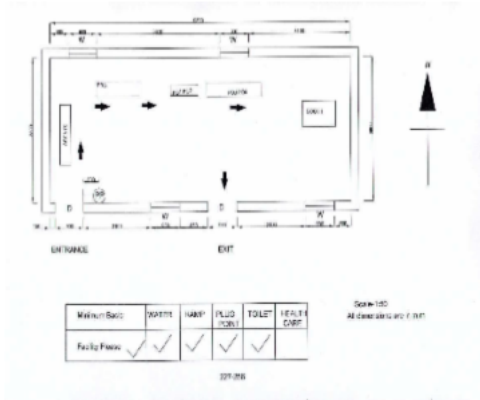

নির্বাচক নিবন্ধন আধিকারিকের স্বাক্ষর

Nazri Naksha

Google Map View

Polling Station Building Front View

Polling Station Front View

Cad View

Key MAP View

1 নাম : সাবিত্রী দাস (মাইতি) স্বামীর নাম: তপন কুমার মাইতি বাড়ির নং : n0093 বয়স : 47 লিঙ্গ : মহিলা	BLY2297257	ফটো উপলব্ধ	2 নাম : অর্নব খাটুয়া পিতার নাম: অরুণ খাটুয়া বাড়ির নং : N0012 বয়স : 25 লিঙ্গ : পুরুষ	YMD2428274	ফটো উপলব্ধ	3 নাম : তপন কুমার খাটুয়া পিতার নাম: অজিত খাটুয়া বাড়ির নং : n0010 বয়স : 50 লিঙ্গ : পুরুষ	BLY2060358	ফটো উপলব্ধ
4 নাম : ছায়া খাটুয়া স্বামীর নাম: তপন খাটুয়া বাড়ির নং : n0010 বয়স : 40 লিঙ্গ : মহিলা	BLY2187193	ফটো উপলব্ধ	5 নাম : দুর্গা খাটুয়া স্বামীর নাম: রাজেন্দ্র খাটুয়া বাড়ির নং : n0011 বয়স : 77 লিঙ্গ : মহিলা	WB/29/217/252282	ফটো উপলব্ধ	6 নাম : গোপাল খাটুয়া পিতার নাম: রাজেন্দ্র খাটুয়া বাড়ির নং : n0011 বয়স : 43 লিঙ্গ : পুরুষ	BLY1841675	ফটো উপলব্ধ
7 নাম : লতা খাটুয়া স্বামীর নাম: বিষ্ণুপদ খাটুয়া বাড়ির নং : n0012 বয়স : 65 লিঙ্গ : মহিলা	WB/29/217/252279	ফটো উপলব্ধ	8 নাম : বরুণ খাটুয়া পিতার নাম: বিষ্ণুপদ খাটুয়া বাড়ির নং : n0012 বয়স : 46 লিঙ্গ : পুরুষ	BLY1841659	ফটো উপলব্ধ	9 নাম : সৌমেলী জানা(খাটুয়া) স্বামীর নাম: বরুণ খাটুয়া বাড়ির নং : n0012 বয়স : 32 লিঙ্গ : মহিলা	YMD1776350	ফটো উপলব্ধ
10 নাম : তরুণ কুমার খাটুয়া পিতার নাম: বিষ্ণুপদ খাটুয়া বাড়ির নং : n0012 বয়স : 44 লিঙ্গ : পুরুষ	BLY2346757	ফটো উপলব্ধ	11 নাম : সোনালী খাটুয়া স্বামীর নাম: তরুণ কুমার খাটুয়া বাড়ির নং : n0012 বয়স : 31 লিঙ্গ : মহিলা	YMD1776178	ফটো উপলব্ধ	12 নাম : সীমা খাটুয়া স্বামীর নাম: অরুণ খাটুয়া বাড়ির নং : n0012 বয়স : 48 লিঙ্গ : মহিলা	BLY2060374	ফটো উপলব্ধ
13 নাম : গোবিন্দ খাটুয়া পিতার নাম: রাজেন্দ্র খাটুয়া বাড়ির নং : n0012 বয়স : 41 লিঙ্গ : পুরুষ	BLY2187292	ফটো উপলব্ধ	14 নাম : সুমিত্রা খাটুয়া স্বামীর নাম: গোবিন্দ খাটুয়া বাড়ির নং : n0012 বয়স : 40 লিঙ্গ : মহিলা	BLY2187284	ফটো উপলব্ধ	15 নাম : অর্পিতা মাজী খাটুয়া স্বামীর নাম: অর্নব খাটুয়া বাড়ির নং : এন0053 বয়স : 22 লিঙ্গ : মহিলা	YMD277647	ফটো উপলব্ধ
16 নাম : মৌমিতা খাটুয়া পিতার নাম: গোবিন্দ খাটুয়া বাড়ির নং : এন0031 বয়স : 21 লিঙ্গ : মহিলা	YMD2762334	ফটো উপলব্ধ	17 নাম : কাজল খাটুয়া স্বামীর নাম: মাধব খাটুয়া বাড়ির নং : n0031 বয়স : 67 লিঙ্গ : মহিলা	YMD2259216	ফটো উপলব্ধ	18 নাম : লক্ষ্মণ খাটুয়া পিতার নাম: মাধব খাটুয়া বাড়ির নং : n0031 বয়স : 50 লিঙ্গ : পুরুষ	BLY1350610	ফটো উপলব্ধ
19 নাম : বাসন্তী খাটুয়া স্বামীর নাম: লক্ষ্মণ খাটুয়া বাড়ির নং : n0031 বয়স : 42 লিঙ্গ : মহিলা	BLY2187342	ফটো উপলব্ধ	20 নাম : সুলেখা খাটুয়া স্বামীর নাম: গোপাল খাটুয়া বাড়ির নং : n0091 বয়স : 46 লিঙ্গ : মহিলা	BLY1840511	ফটো উপলব্ধ	21 নাম : ভরত চন্দ্র খাটুয়া পিতার নাম: মাধব খাটুয়া বাড়ির নং : n0031 বয়স : 43 লিঙ্গ : পুরুষ	BLY1841667	ফটো উপলব্ধ
22 নাম : পবিত্রা খাটুয়া পিতার নাম: গোপাল খাটুয়া বাড়ির নং : n0011 বয়স : 27 লিঙ্গ : পুরুষ	YMD2109015	ফটো উপলব্ধ	23 নাম : অপর্ণা সামন্ত খাটুয়া স্বামীর নাম: ভরত চন্দ্র খাটুয়া বাড়ির নং : n0031 বয়স : 31 লিঙ্গ : মহিলা	YMD2109130	ফটো উপলব্ধ	24 নাম : সুমনা খাটুয়া স্বামীর নাম: পবিত্রা খাটুয়া বাড়ির নং : এন0011 বয়স : 22 লিঙ্গ : মহিলা	YMD2688760	ফটো উপলব্ধ
25 নাম : সংগীতা গোজ পিতার নাম: গোপাল চন্দ্র গোজ বাড়ির নং : n0060 বয়স : 29 লিঙ্গ : মহিলা	YMD1968700	ফটো উপলব্ধ	26 নাম : আল্পনা মাইতি গোজ স্বামীর নাম: গোপাল চন্দ্র গোজ বাড়ির নং : n0060 বয়স : 60 লিঙ্গ : মহিলা	YMD2259299	ফটো উপলব্ধ	27 নাম : সৌম্যদীপ গোজ পিতার নাম: গোপাল চন্দ্র গোজ বাড়ির নং : এন0060 বয়স : 23 লিঙ্গ : পুরুষ	YMD2599702	ফটো উপলব্ধ
28 নাম : অভিষেক গোজ পিতার নাম: গোউর গোজ বাড়ির নং : n0060 বয়স : 37 লিঙ্গ : পুরুষ	YMD1306380	ফটো উপলব্ধ	29 নাম : মামনি রায় (গোজ) স্বামীর নাম: বাবলু গোজ বাড়ির নং : n0060 বয়স : 37 লিঙ্গ : মহিলা	YMD1306398	ফটো উপলব্ধ	30 নাম : দুলালচন্দ্র গোজ পিতার নাম: অমল্যচরন গোজ বাড়ির নং : n0060 বয়স : 72 লিঙ্গ : পুরুষ	WB/29/217/252356	ফটো উপলব্ধ