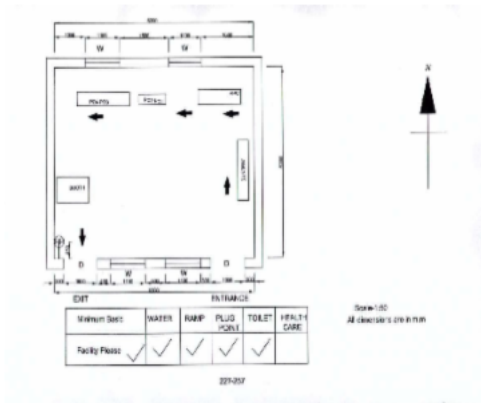

নির্বাচক নিবন্ধন আধিকারিকের স্বাক্ষর

Nazri Naksha

Google Map View

Polling Station Building Front View

Polling Station Front View

Cad View

Key MAP View

বিধানসভা নির্বাচনক্ষেত্রের নং, নাম : 227-পিংলা
ভাগ নং, নাম : 1-রাগপুর (পূর্ব)